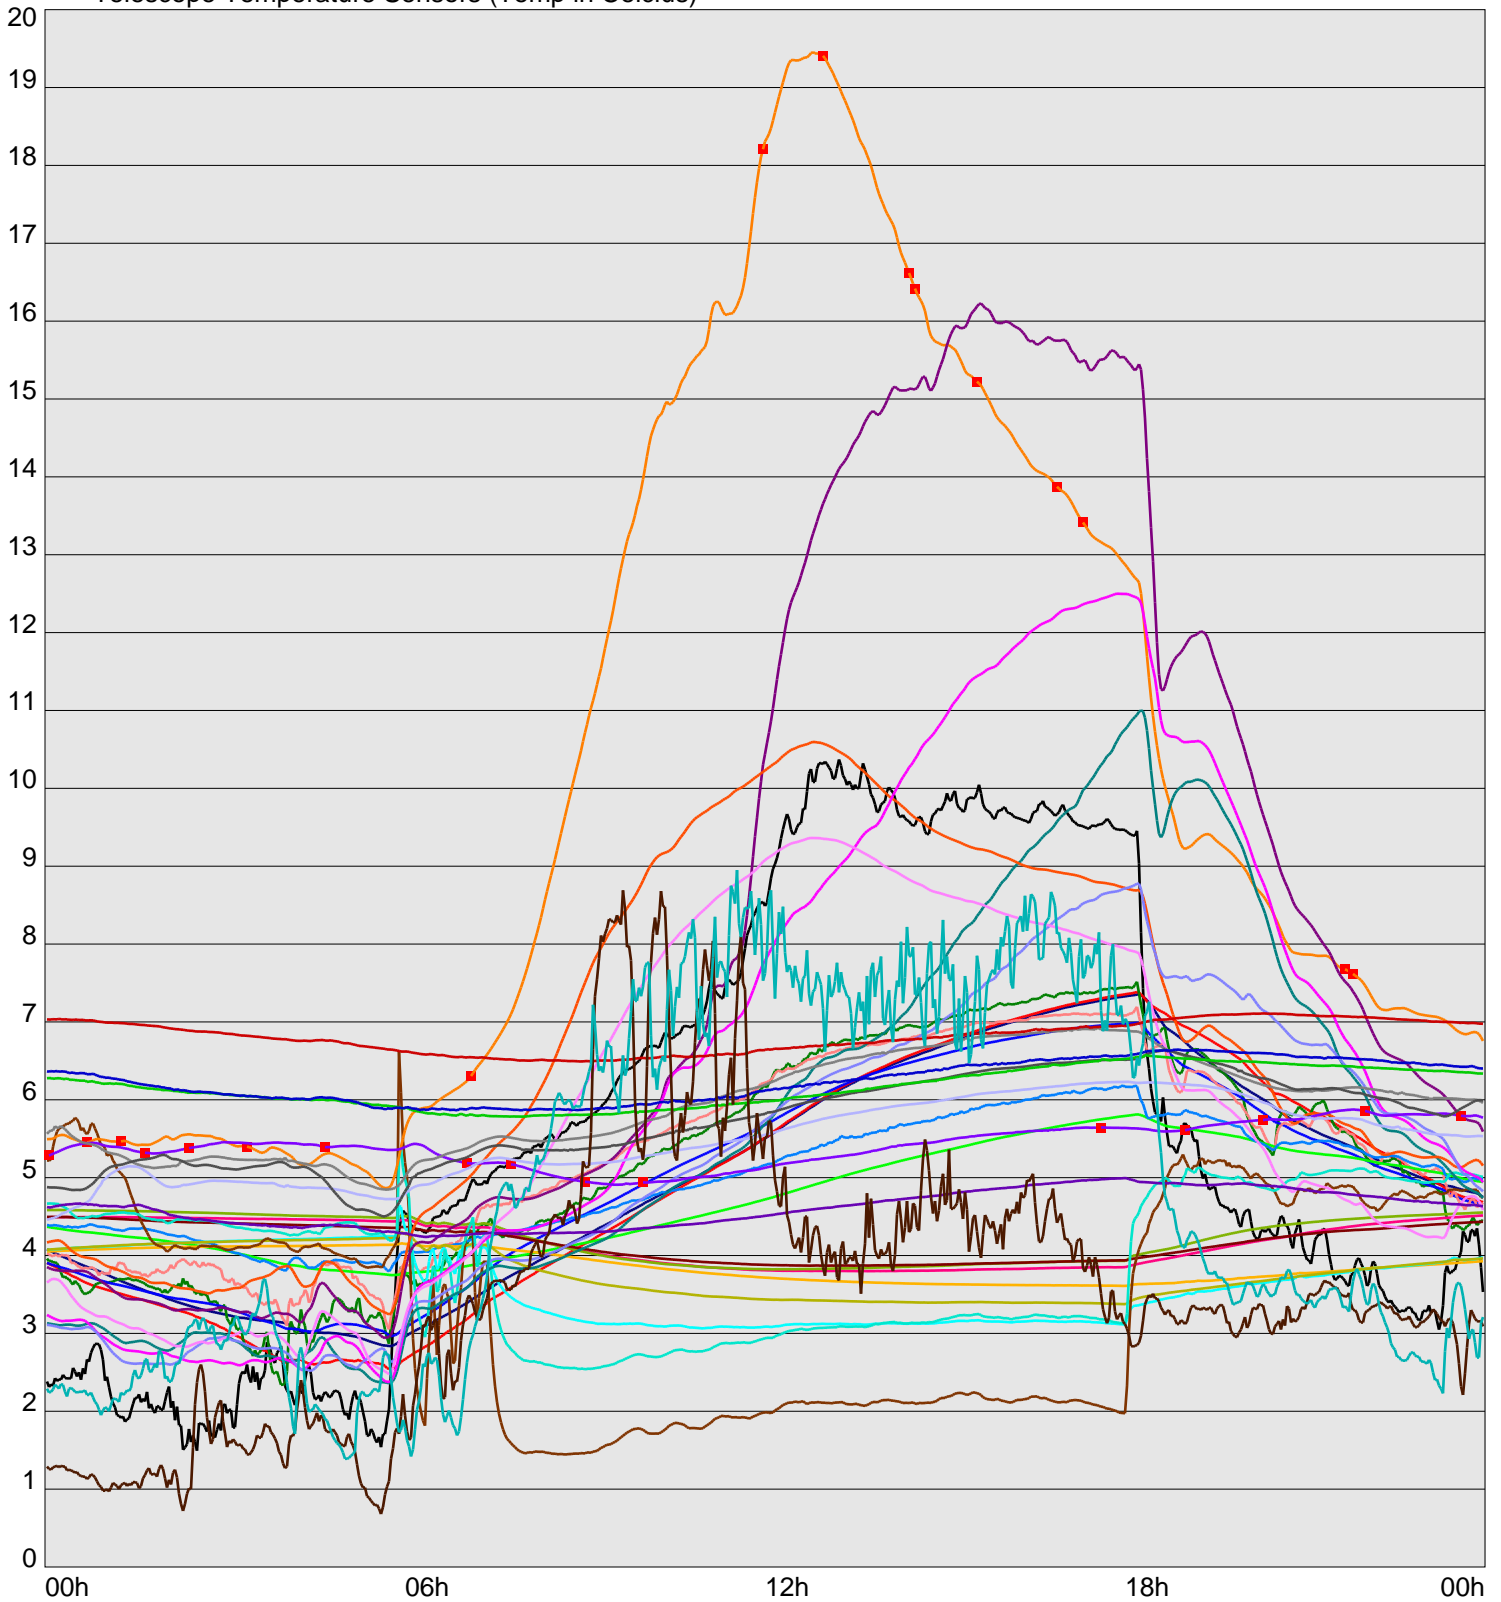

Telescope Temperature Sensors (Temp in Celcius)

- | | | | | | | | | | |
|-----|-----|-----|-----|------|------|-----|-----|-----|-----|
| TT1 | TT2 | TT3 | TT4 | TT5 | TT6 | TT7 | TT8 | TM1 | TM2 |
| TM3 | TM4 | TM5 | TM6 | TMS1 | TMS2 | TD1 | TD2 | TD3 | TD4 |
| TD5 | TD6 | TD7 | TF1 | TF2 | TF3 | TF4 | TF5 | TF6 | TF7 |
| TF8 | TE1 | TE2 | | | | | | | |