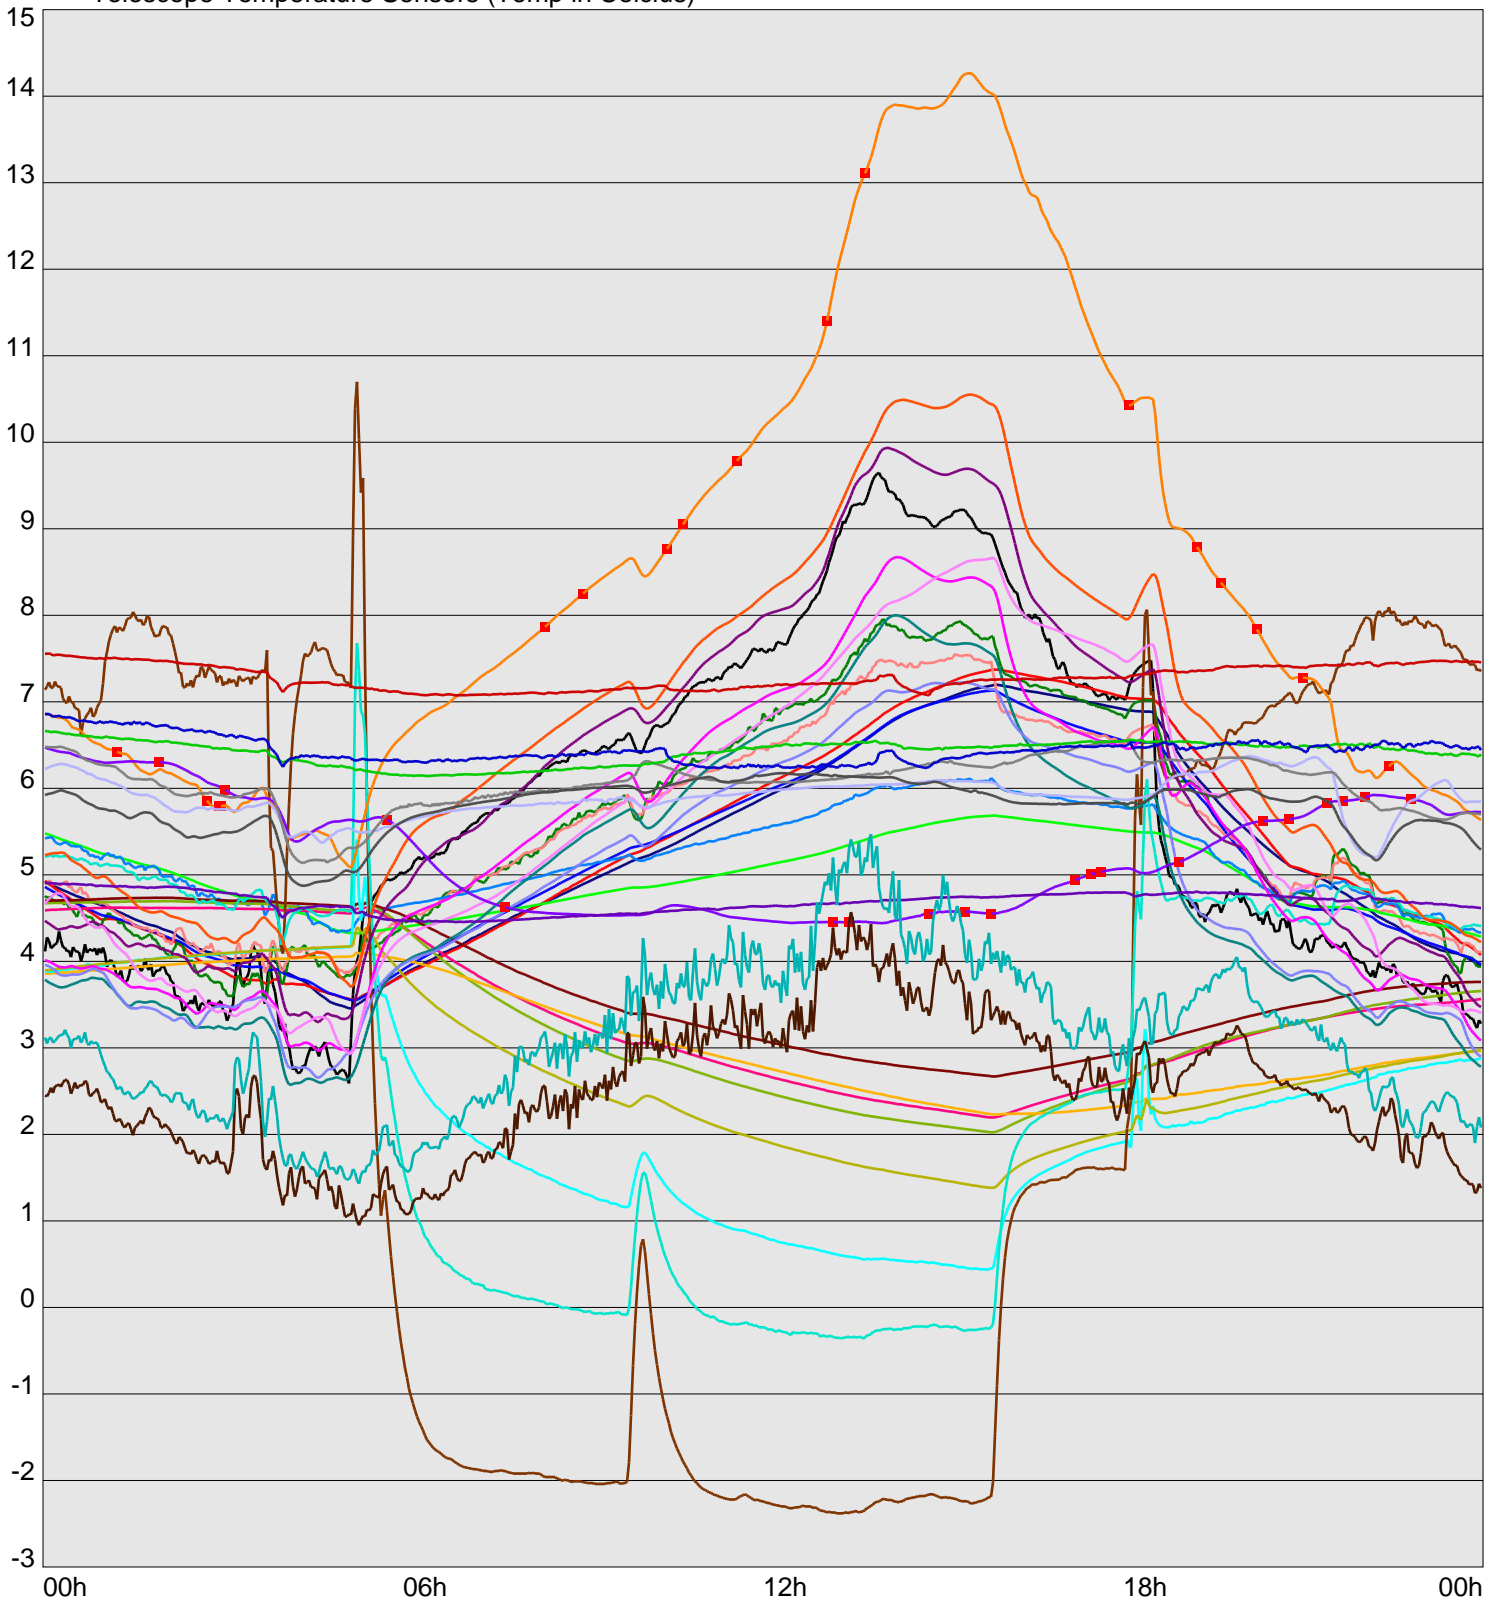

Telescope Temperature Sensors (Temp in Celcius)

TT1	TT2	TT3	TT4	TT5	TT6	TT7	TT8	TM1	TM2
TM3	TM4	TM5	TM6	TMS1	TMS2	TD1	TD2	TD3	TD4
TD5	TD6	TD7	TF1	TF2	TF3	TF4	TF5	TF6	TF7
TF8	TE1	TE2							