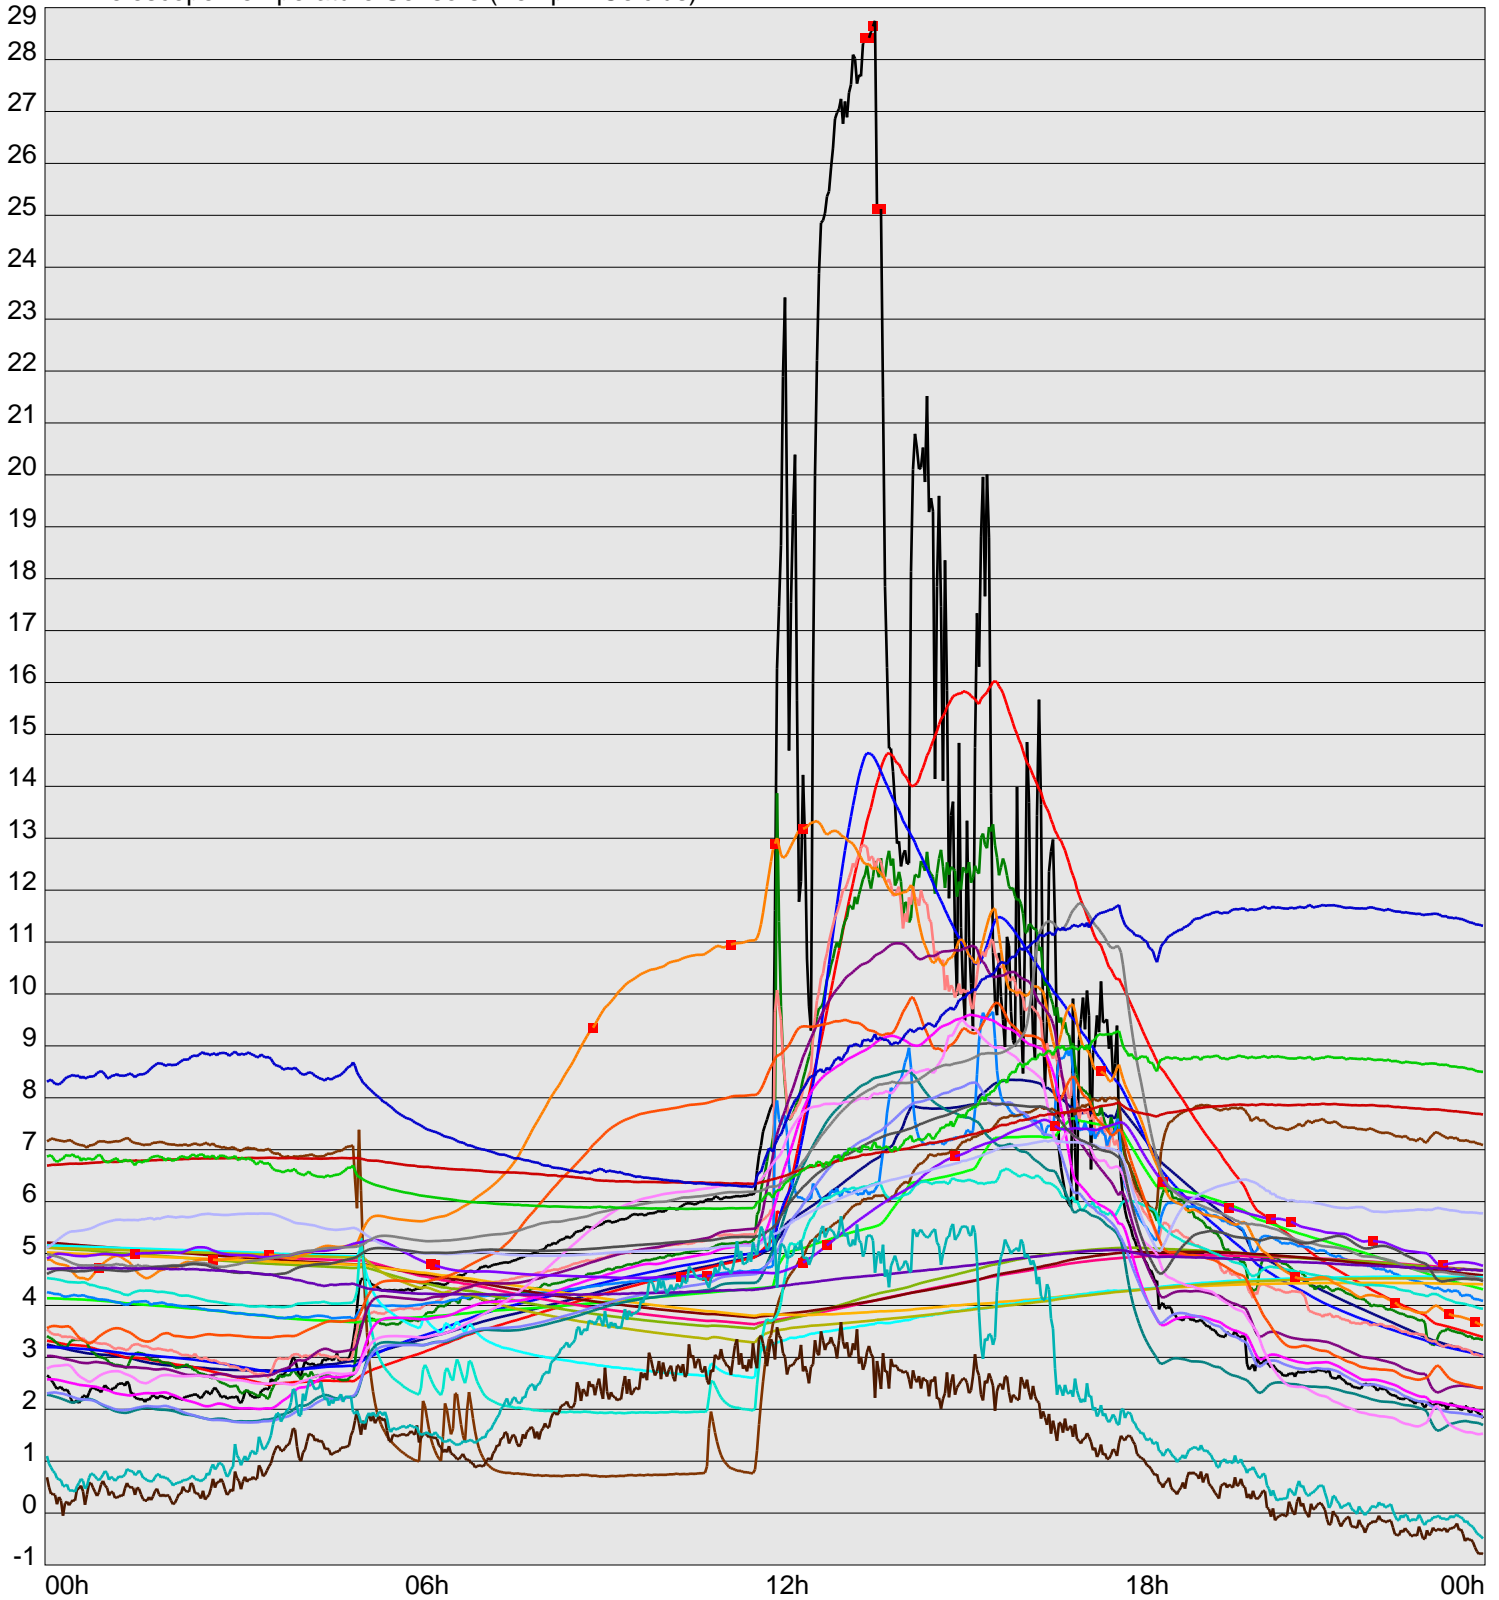

Telescope Temperature Sensors (Temp in Celcius)

TT1	TT2	TT3	TT4	TT5	TT6	TT7	TT8	TM1	TM2
TM3	TM4	TM5	TM6	TMS1	TMS2	TD1	TD2	TD3	TD4
TD5	TD6	TD7	TF1	TF2	TF3	TF4	TF5	TF6	TF7
TF8	TE1	TE2							