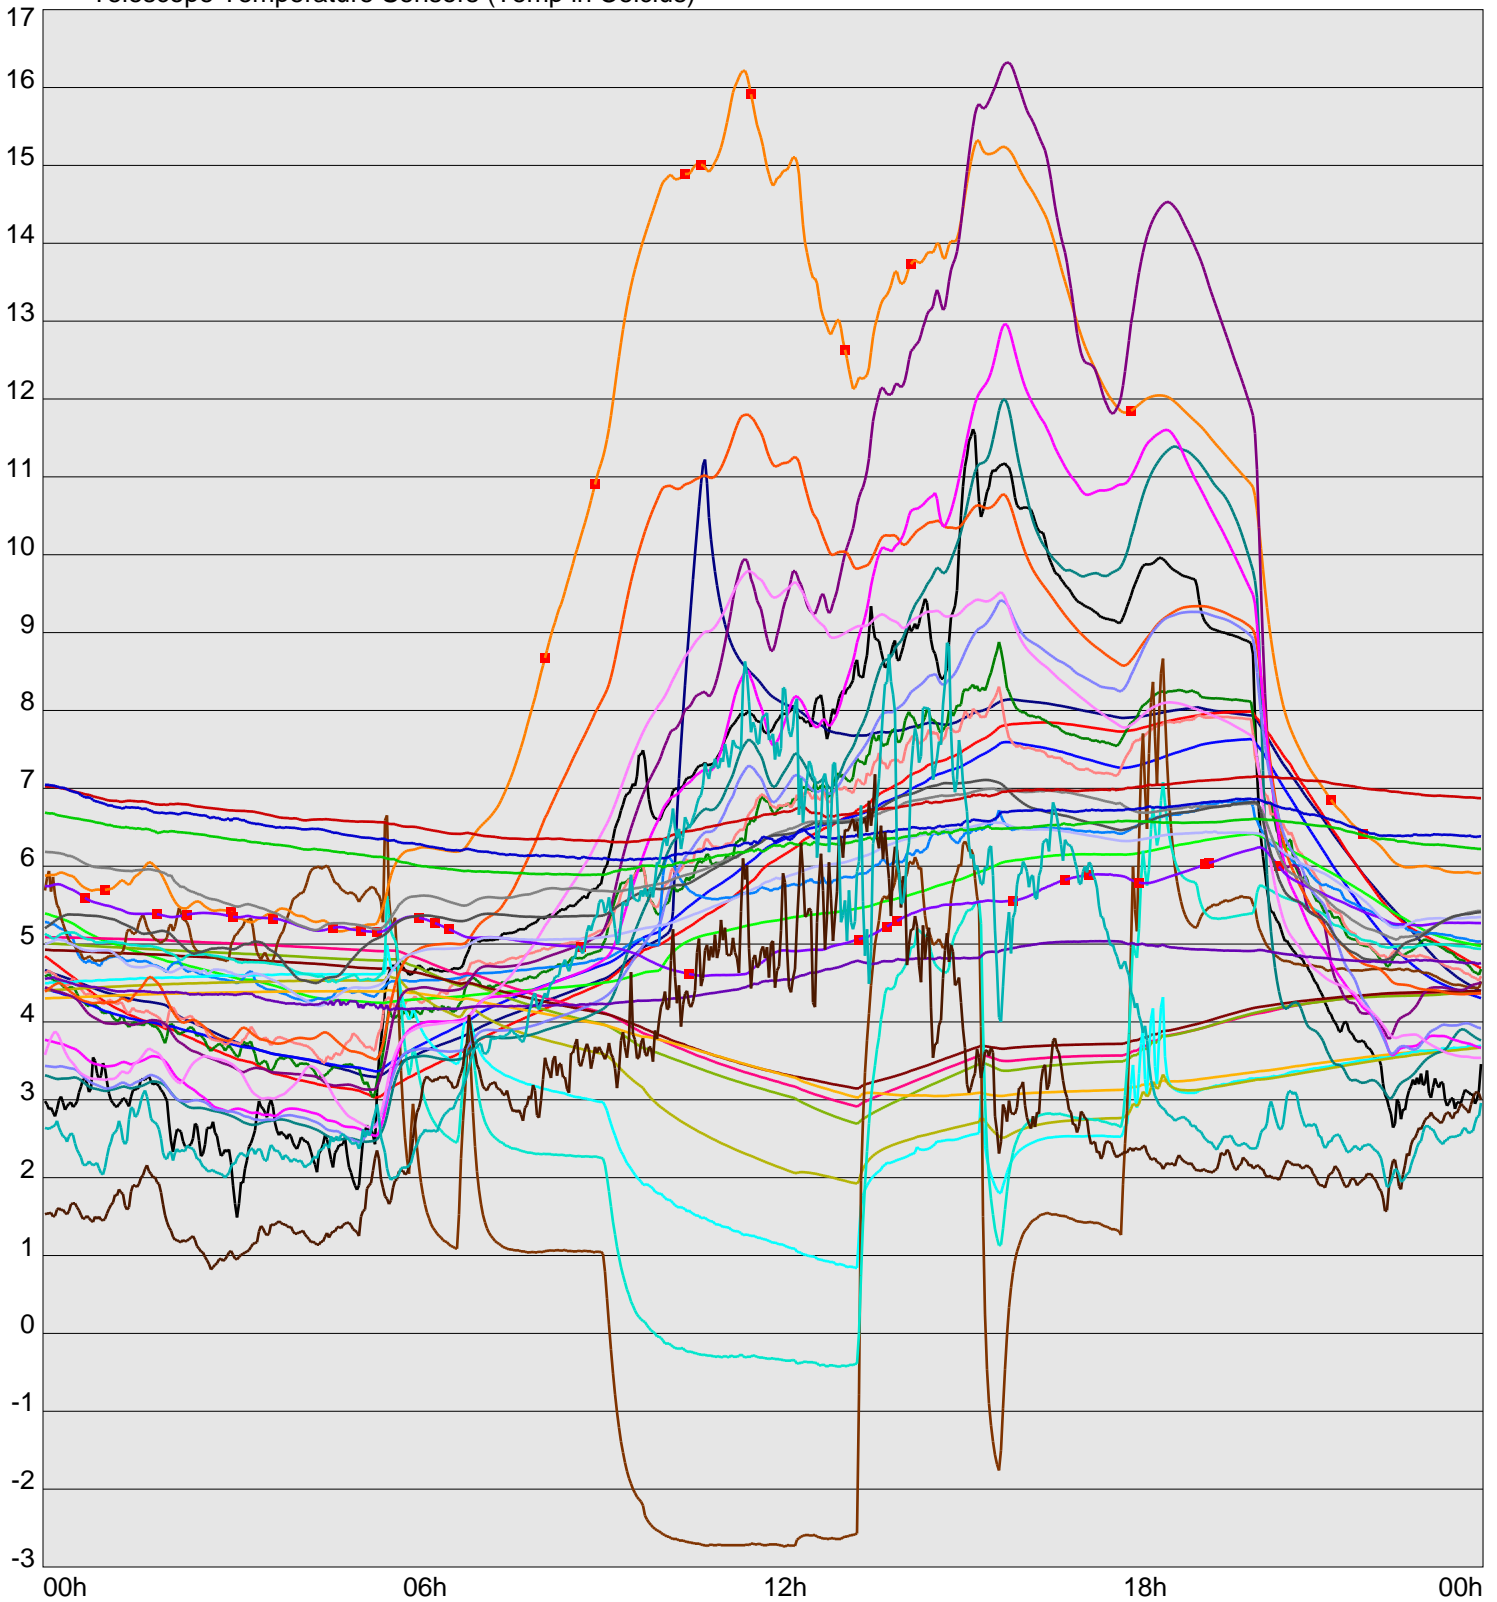

Telescope Temperature Sensors (Temp in Celcius)

TT1	TT2	TT3	TT4	TT5	TT6	TT7	TT8	TM1	TM2
TM3	TM4	TM5	TM6	TMS1	TMS2	TD1	TD2	TD3	TD4
TD5	TD6	TD7	TF1	TF2	TF3	TF4	TF5	TF6	TF7
TF8	TE1	TE2							