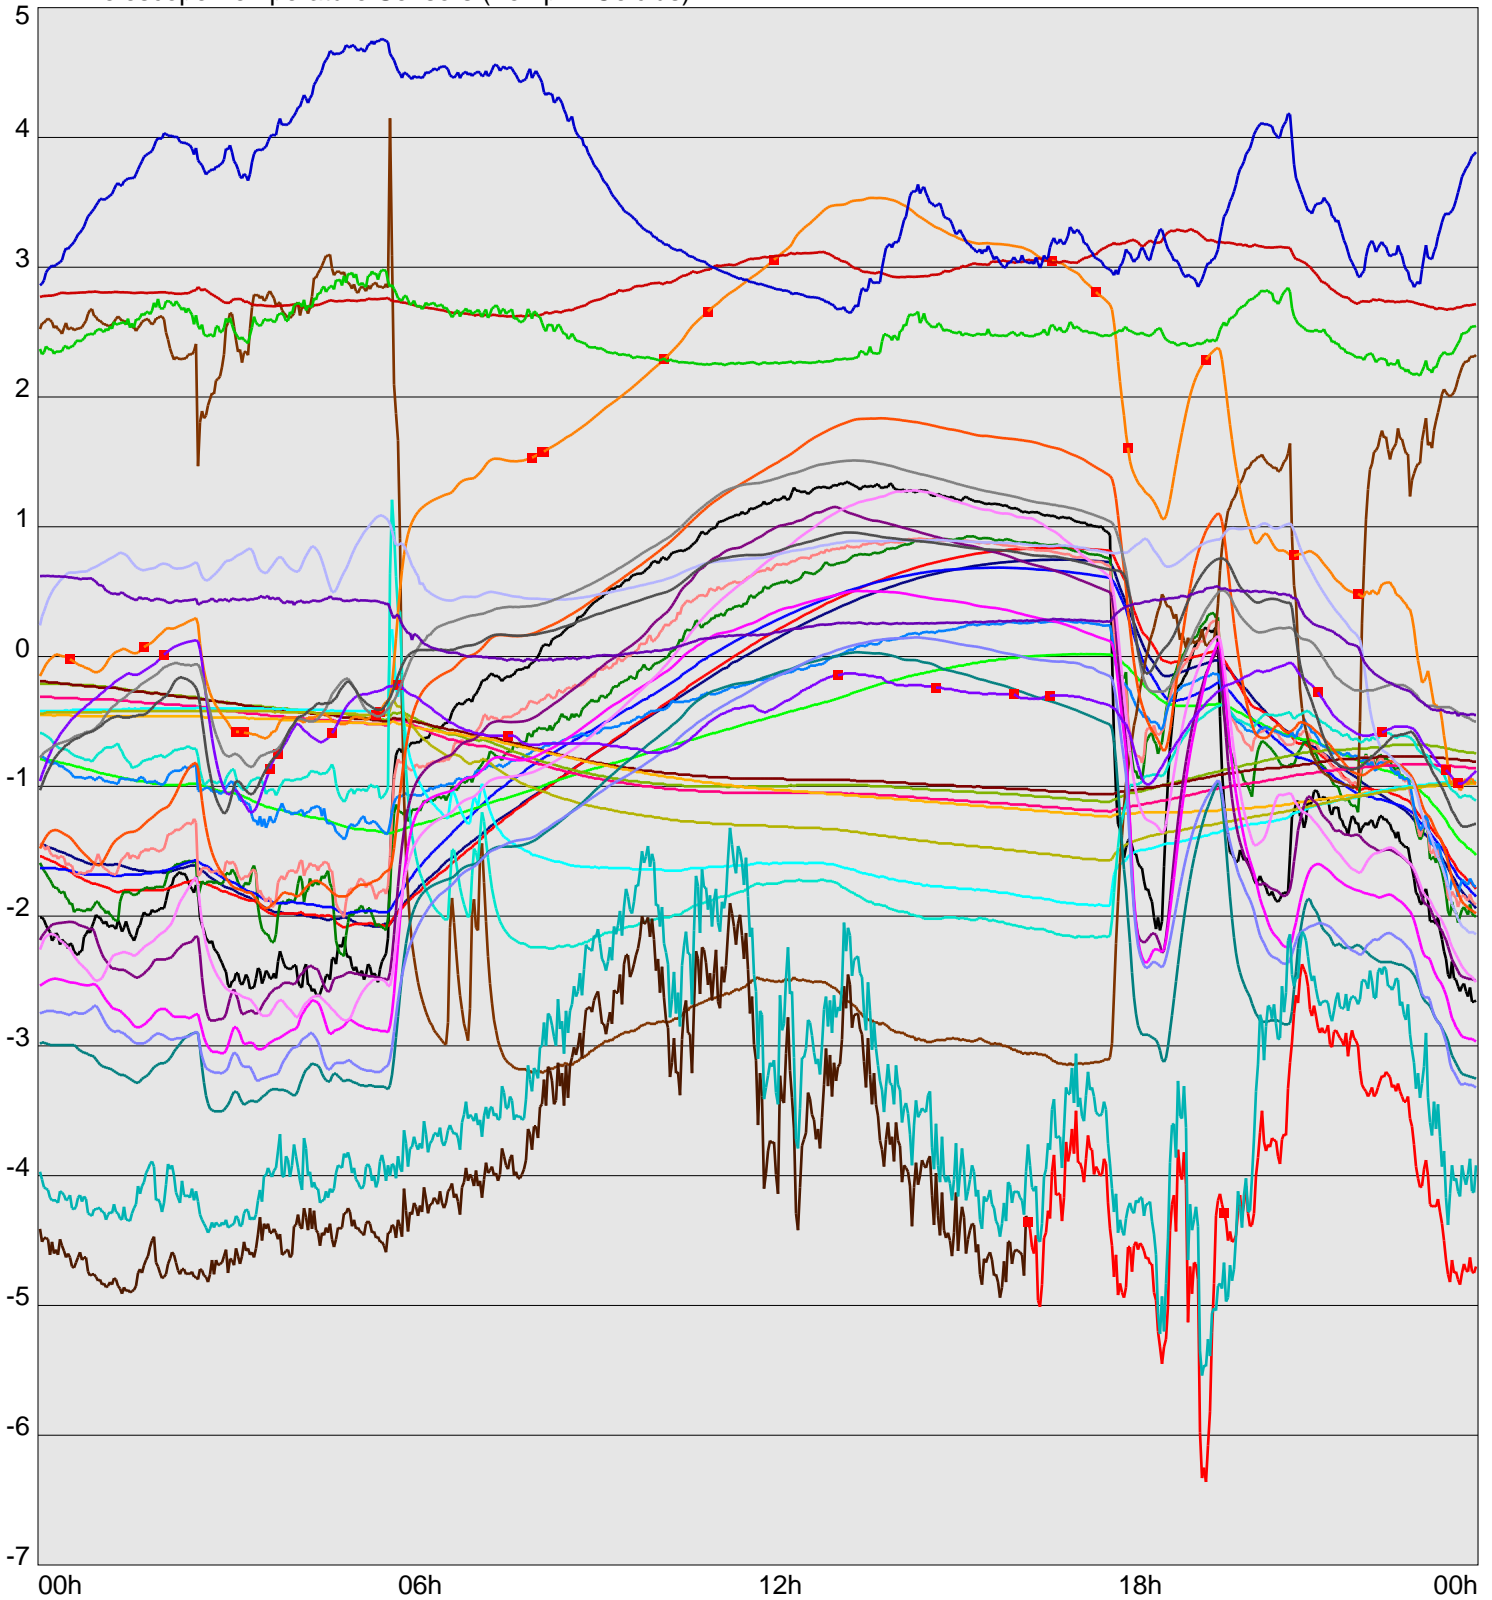

Telescope Temperature Sensors (Temp in Celcius)

- |     |     |     |     |      |      |     |     |     |     |
|-----|-----|-----|-----|------|------|-----|-----|-----|-----|
| TT1 | TT2 | TT3 | TT4 | TT5  | TT6  | TT7 | TT8 | TM1 | TM2 |
| TM3 | TM4 | TM5 | TM6 | TMS1 | TMS2 | TD1 | TD2 | TD3 | TD4 |
| TD5 | TD6 | TD7 | TF1 | TF2  | TF3  | TF4 | TF5 | TF6 | TF7 |
| TF8 | TE1 | TE2 |     |      |      |     |     |     |     |