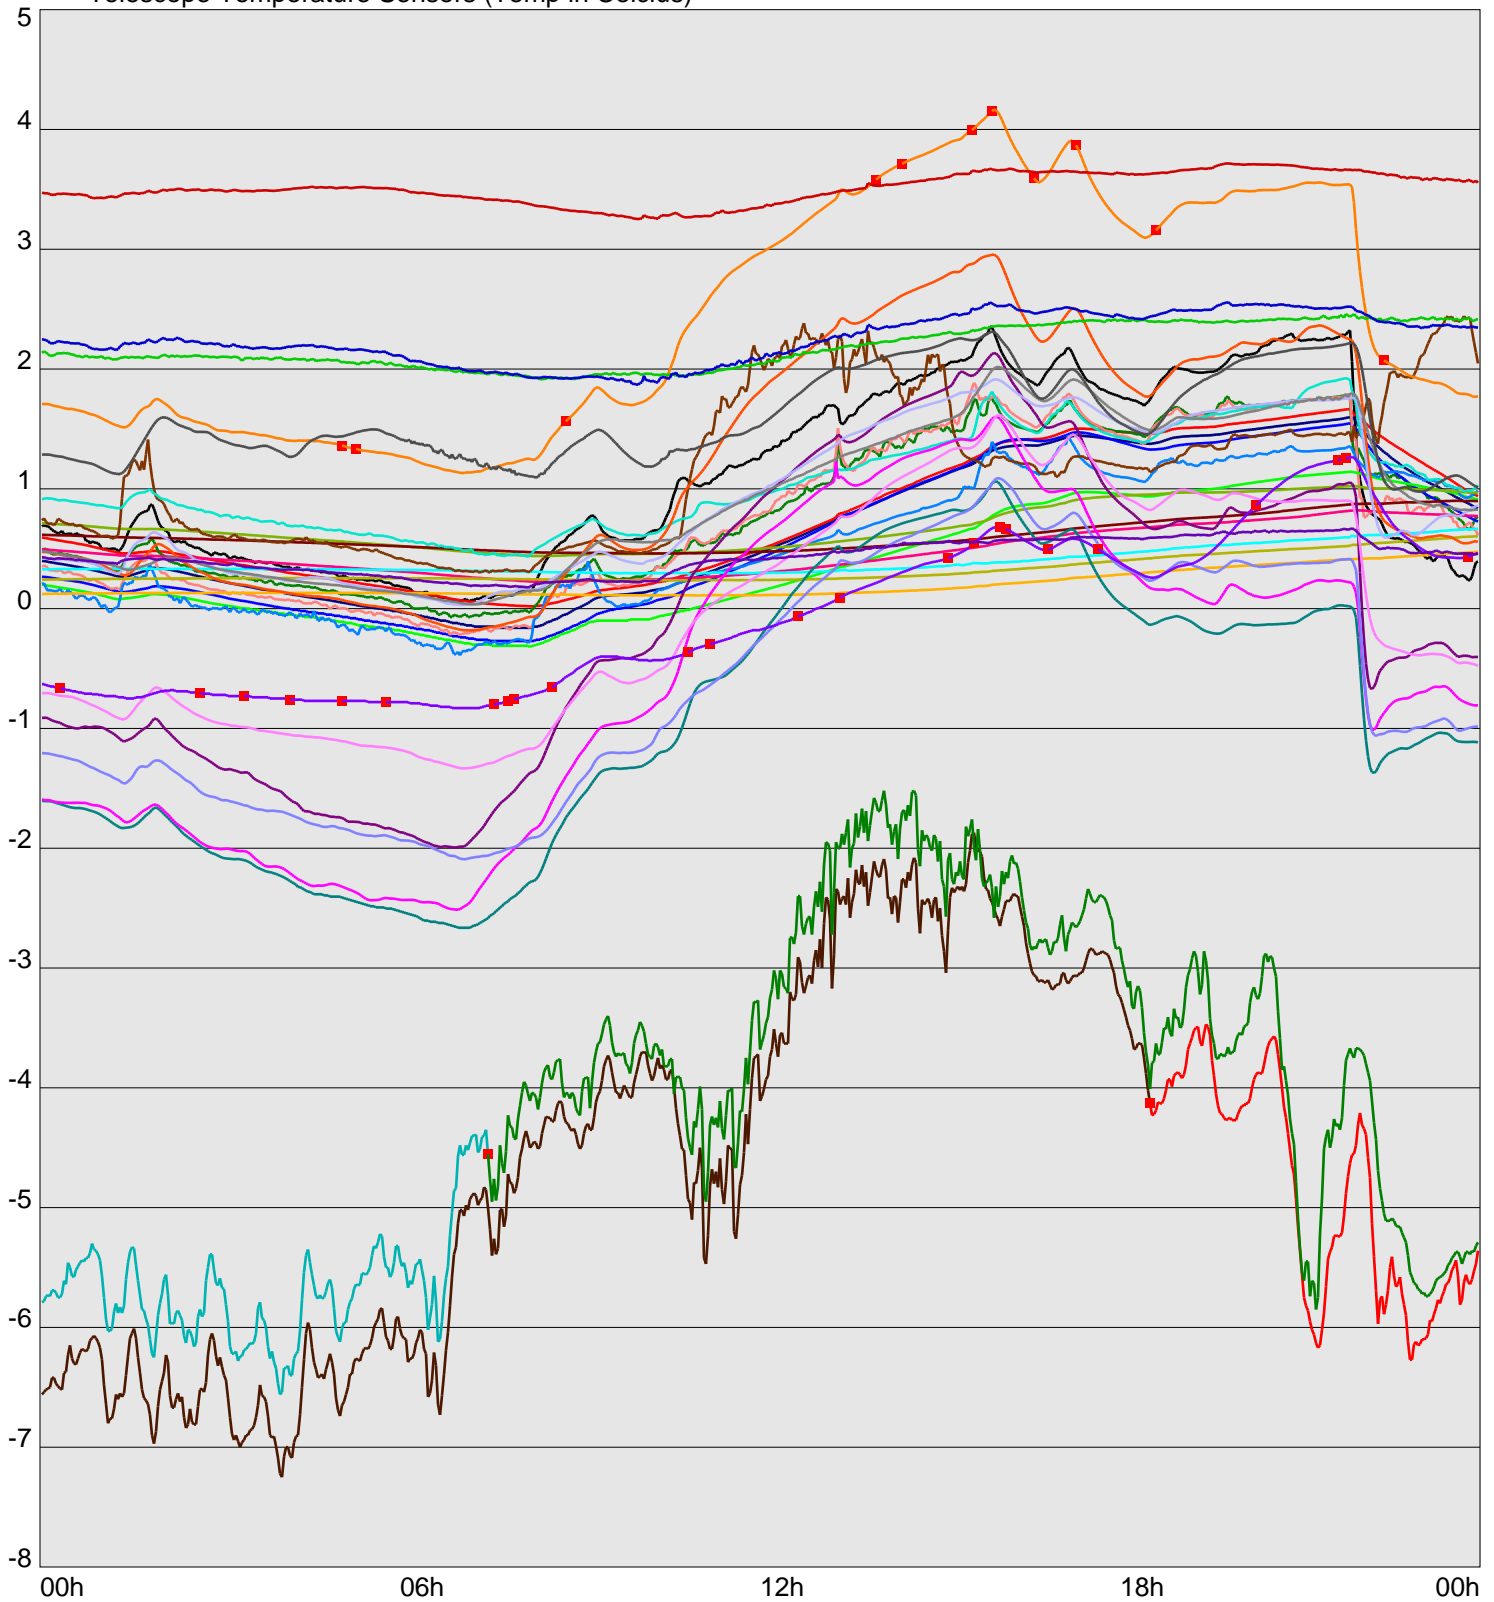

Telescope Temperature Sensors (Temp in Celcius)

— TT1	— TT2	— TT3	— TT4	— TT5	— TT6	— TT7	— TT8	— TM1	— TM2
— TM3	— TM4	— TM5	— TM6	— TMS1	— TMS2	— TD1	— TD2	— TD3	— TD4
— TD5	— TD6	— TD7	— TF1	— TF2	— TF3	— TF4	— TF5	— TF6	— TF7
— TF8	— TE1	— TE2							