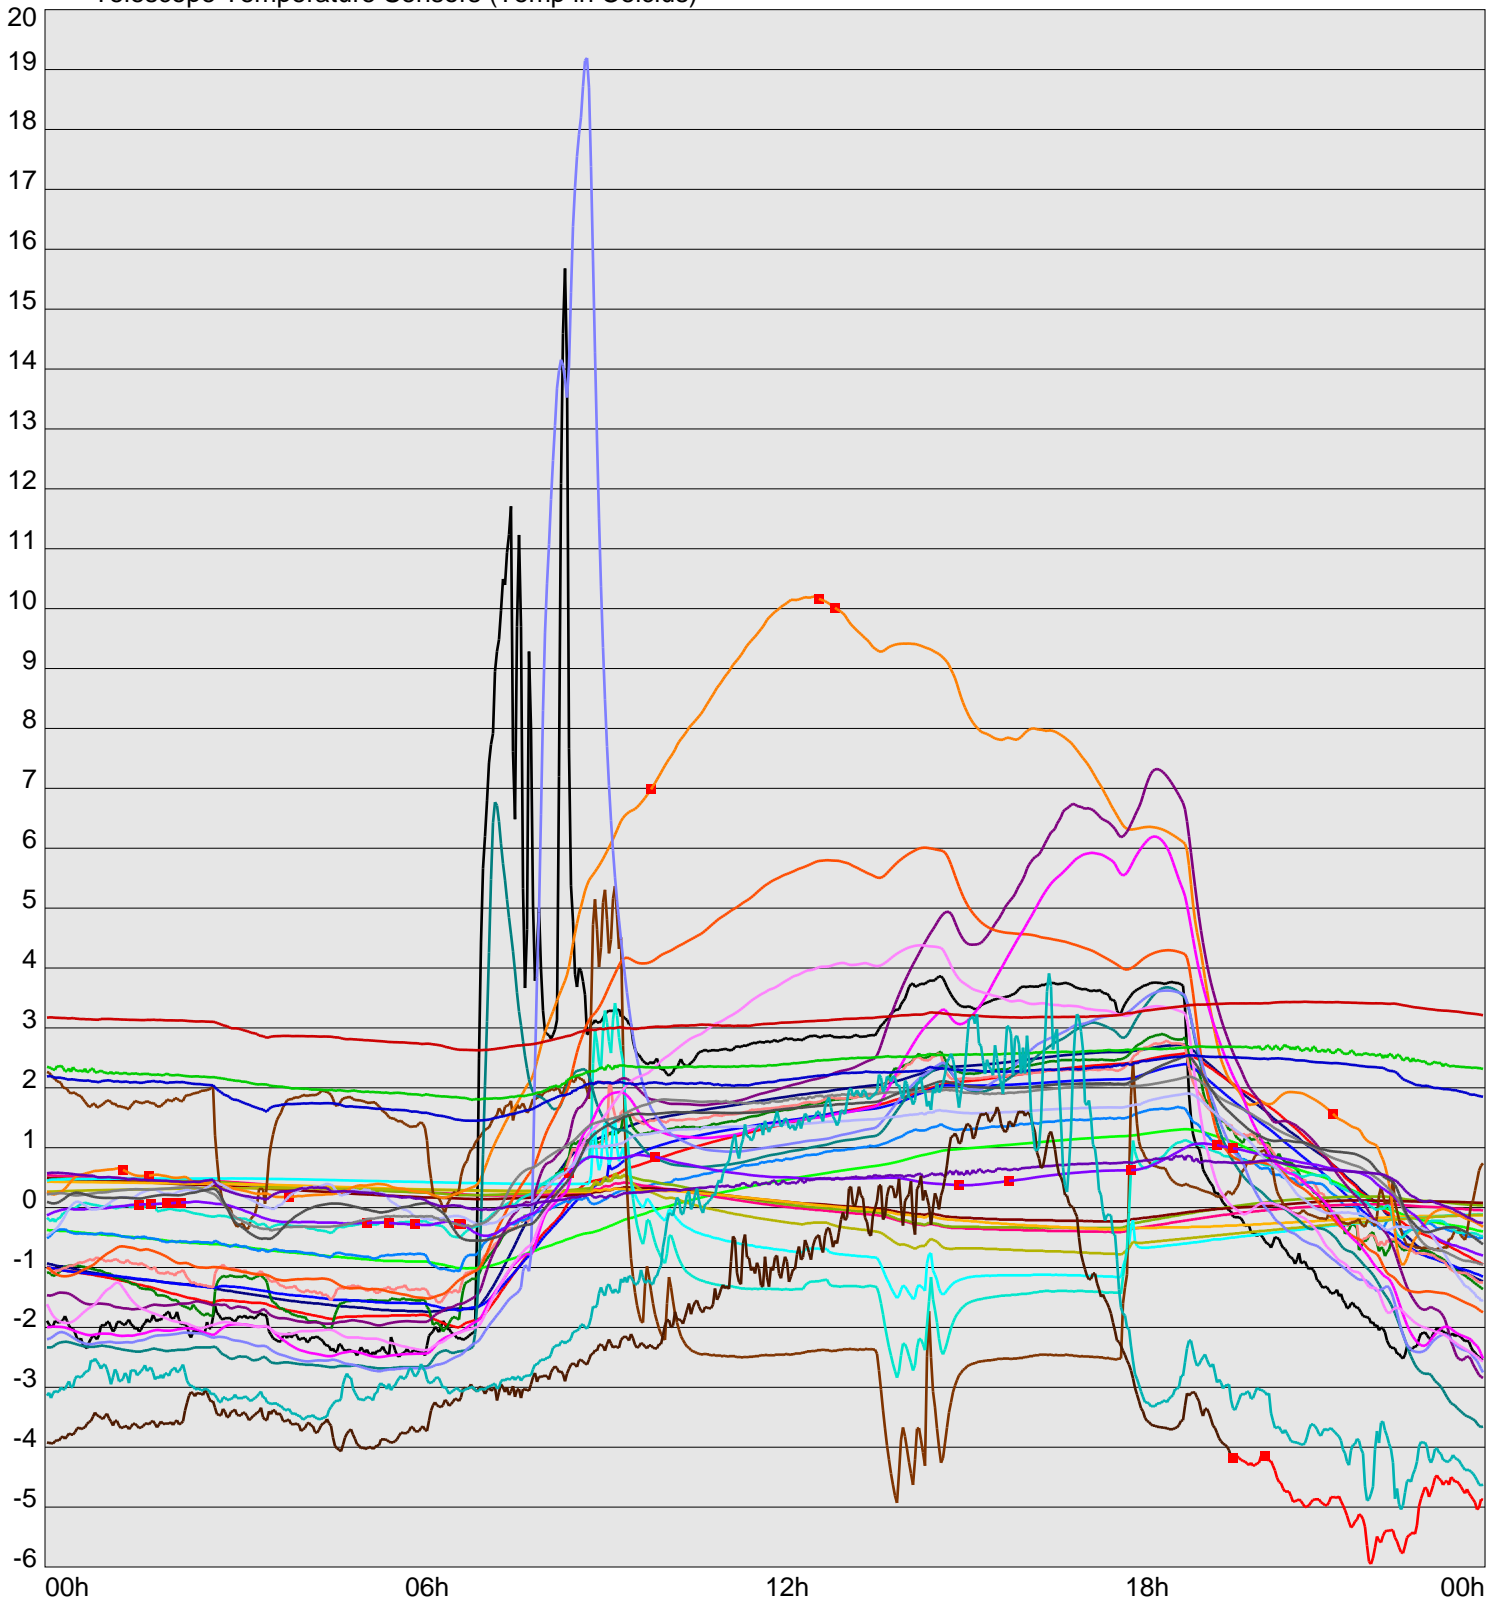

Telescope Temperature Sensors (Temp in Celcius)

TT1	TT2	TT3	TT4	TT5	TT6	TT7	TT8	TM1	TM2
TM3	TM4	TM5	TM6	TMS1	TMS2	TD1	TD2	TD3	TD4
TD5	TD6	TD7	TF1	TF2	TF3	TF4	TF5	TF6	TF7
TF8	TE1	TE2							