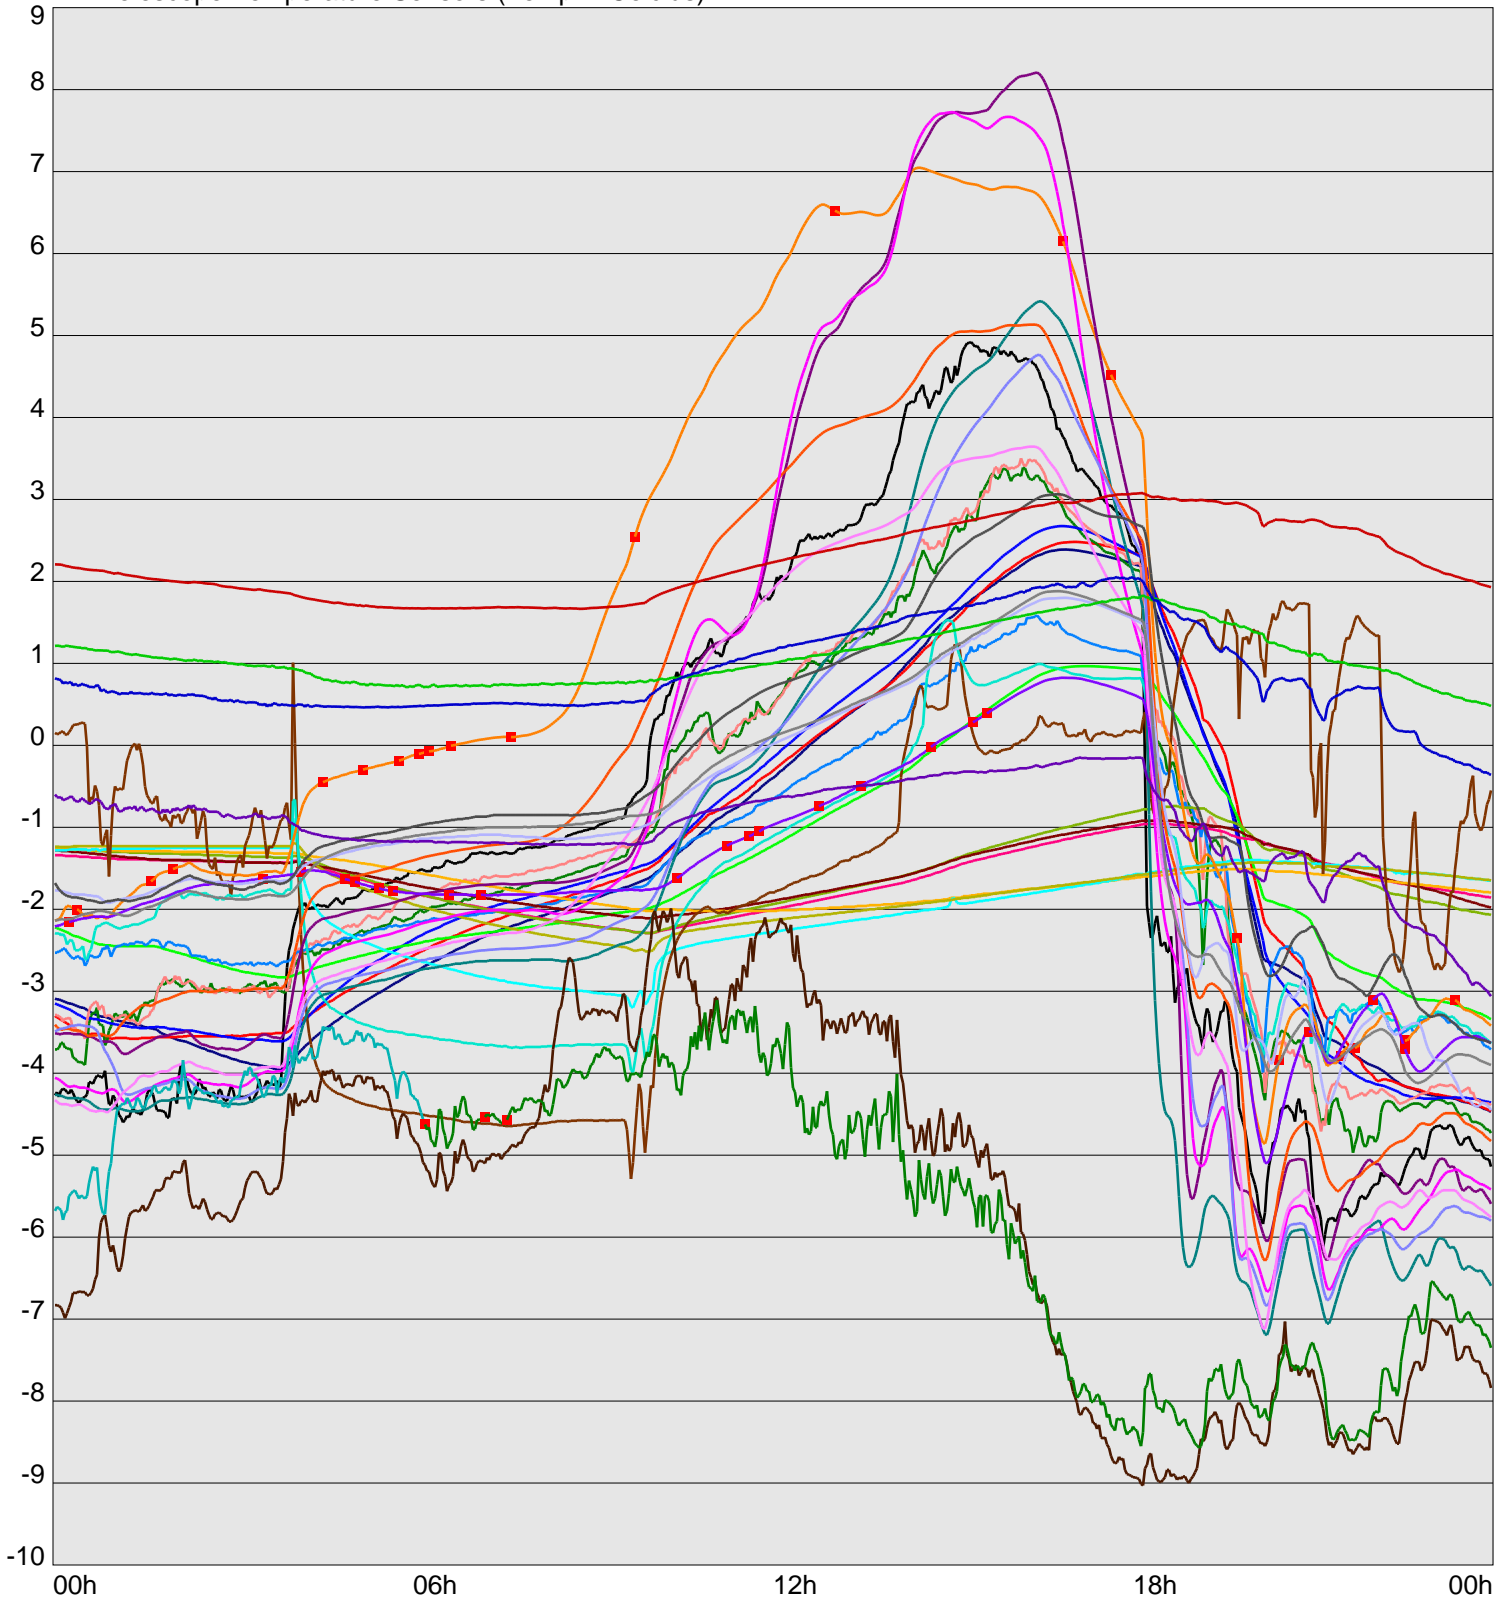

Telescope Temperature Sensors (Temp in Celcius)

TT1	TT2	TT3	TT4	TT5	TT6	TT7	TT8	TM1	TM2
TM3	TM4	TM5	TM6	TMS1	TMS2	TD1	TD2	TD3	TD4
TD5	TD6	TD7	TF1	TF2	TF3	TF4	TF5	TF6	TF7
TF8	TE1	TE2							