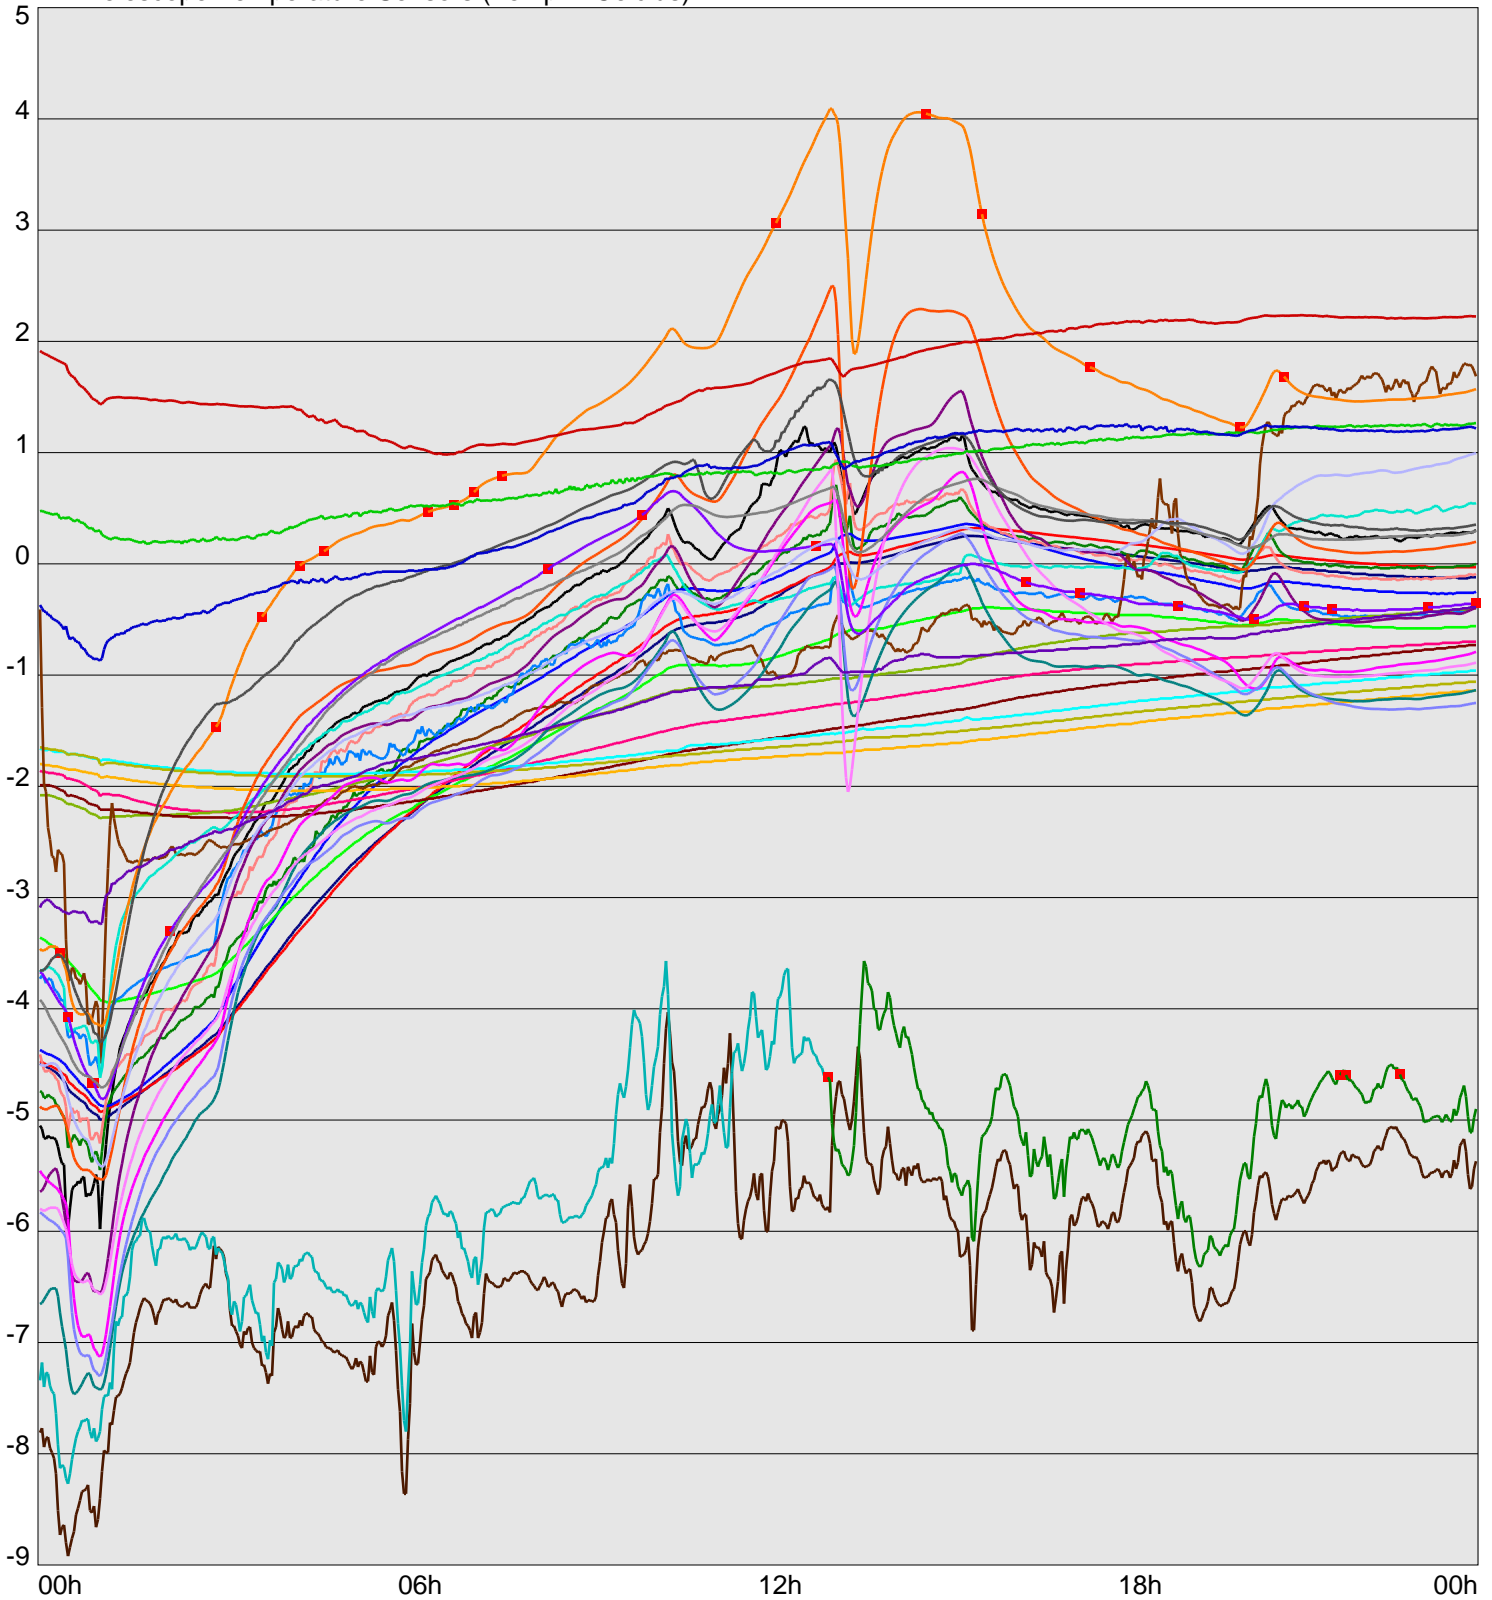

Telescope Temperature Sensors (Temp in Celcius)

— TT1	— TT2	— TT3	— TT4	— TT5	— TT6	— TT7	— TT8	— TM1	— TM2
— TM3	— TM4	— TM5	— TM6	— TMS1	— TMS2	— TD1	— TD2	— TD3	— TD4
— TD5	— TD6	— TD7	— TF1	— TF2	— TF3	— TF4	— TF5	— TF6	— TF7
— TF8	— TE1	— TE2							