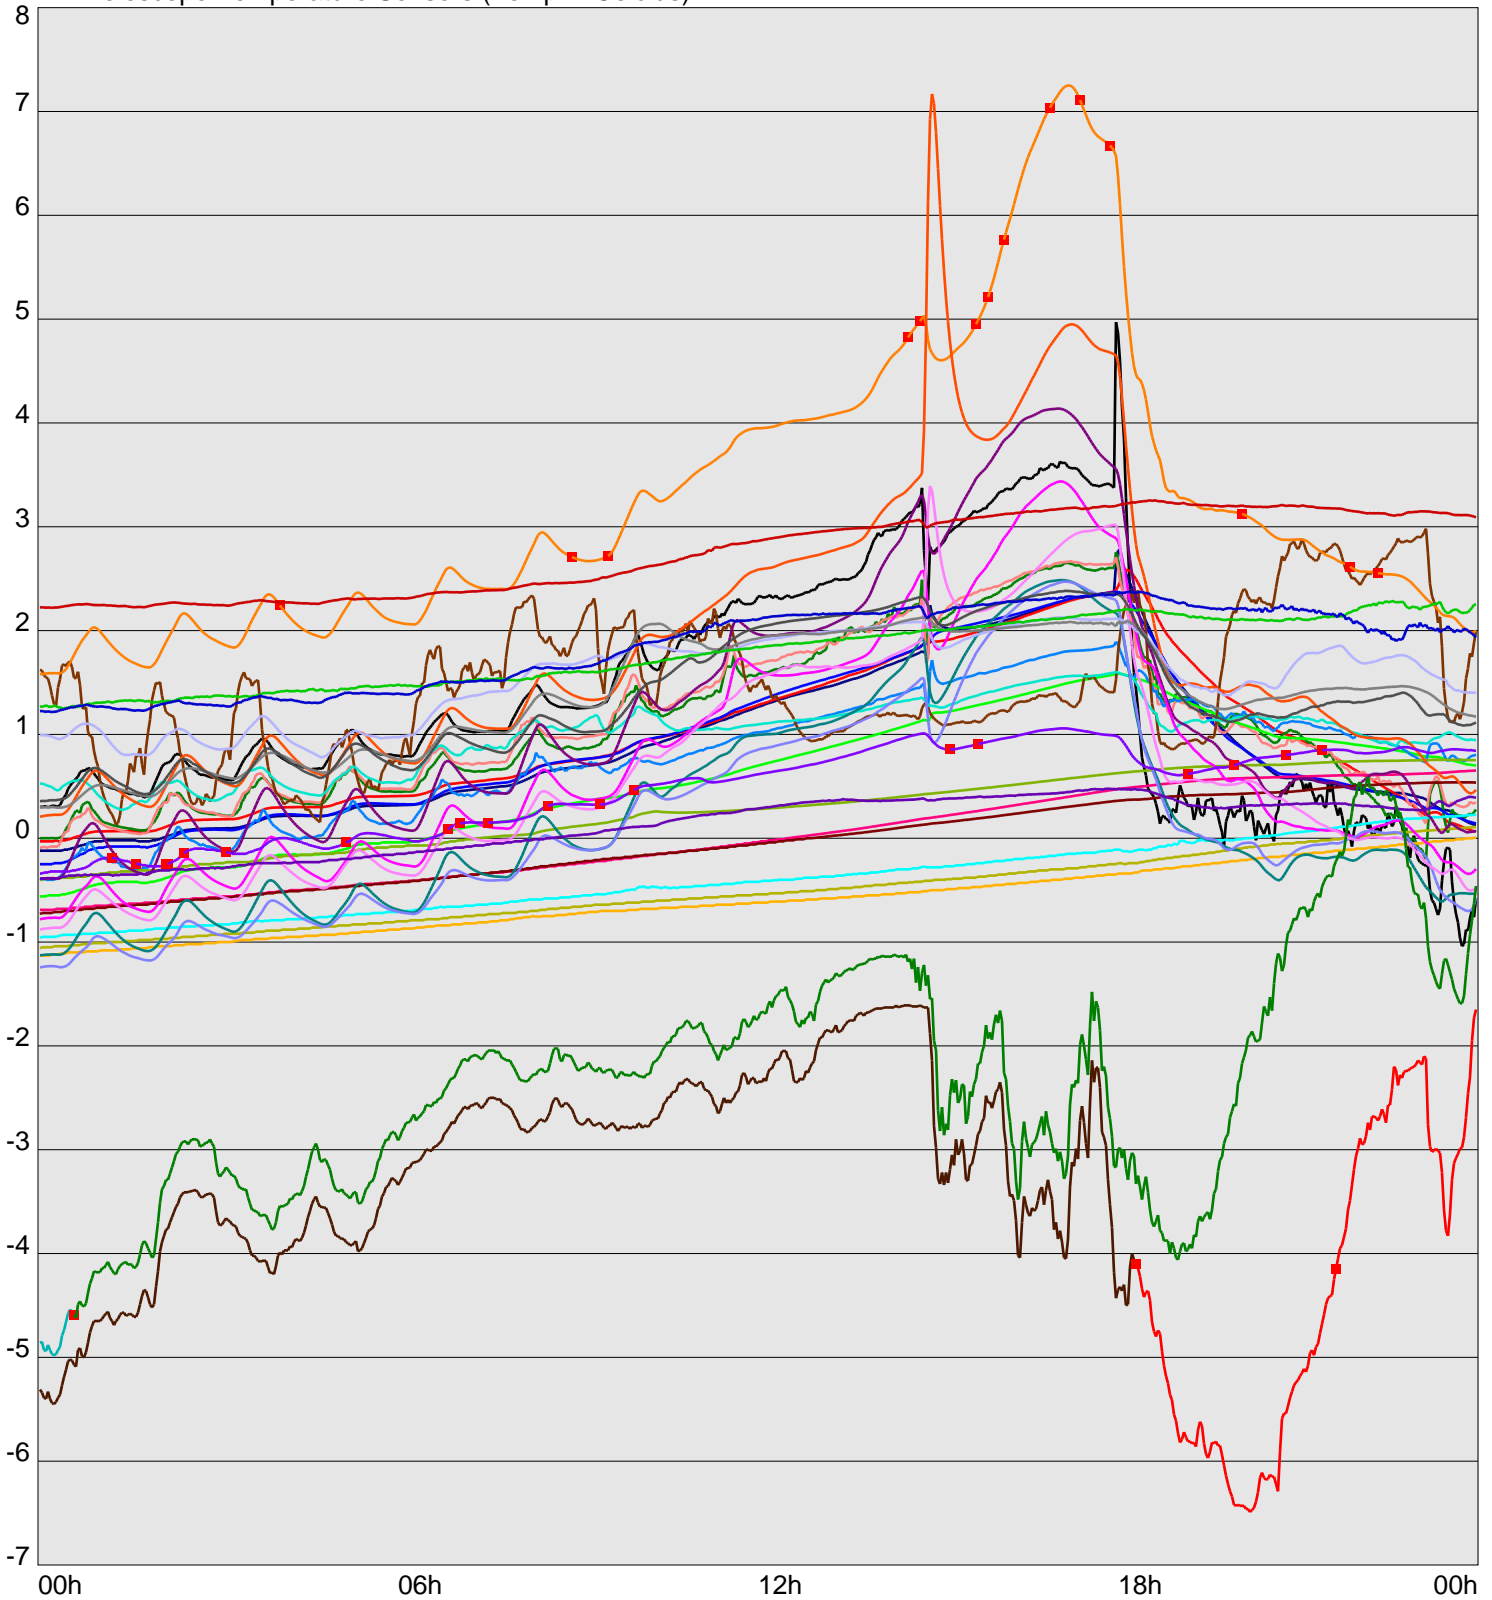

Telescope Temperature Sensors (Temp in Celcius)

TT1	TT2	TT3	TT4	TT5	TT6	TT7	TT8	TM1	TM2
TM3	TM4	TM5	TM6	TMS1	TMS2	TD1	TD2	TD3	TD4
TD5	TD6	TD7	TF1	TF2	TF3	TF4	TF5	TF6	TF7
TF8	TE1	TE2							