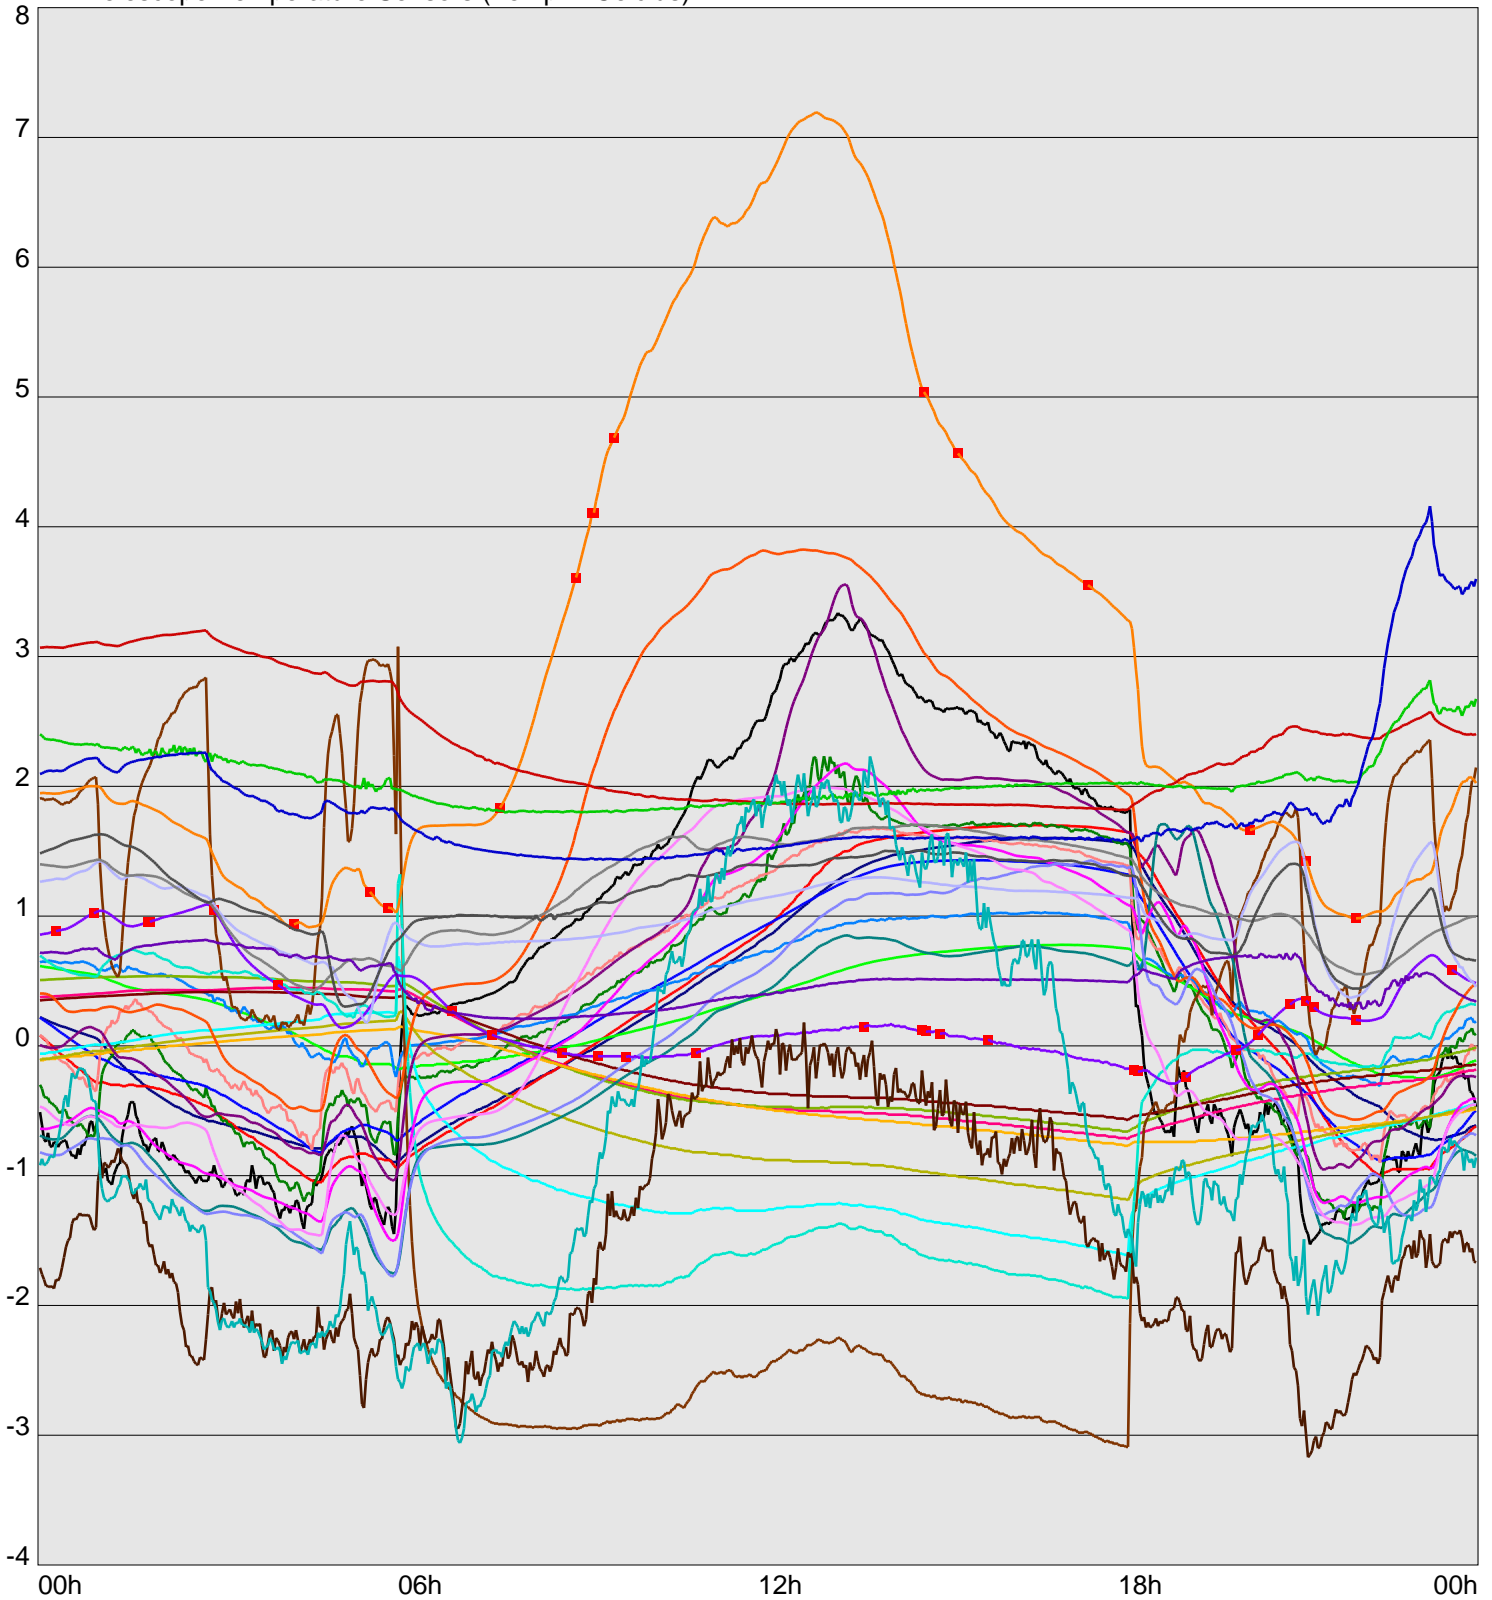

Telescope Temperature Sensors (Temp in Celcius)

TT1	TT2	TT3	TT4	TT5	TT6	TT7	TT8	TM1	TM2
TM3	TM4	TM5	TM6	TMS1	TMS2	TD1	TD2	TD3	TD4
TD5	TD6	TD7	TF1	TF2	TF3	TF4	TF5	TF6	TF7
TF8	TE1	TE2							