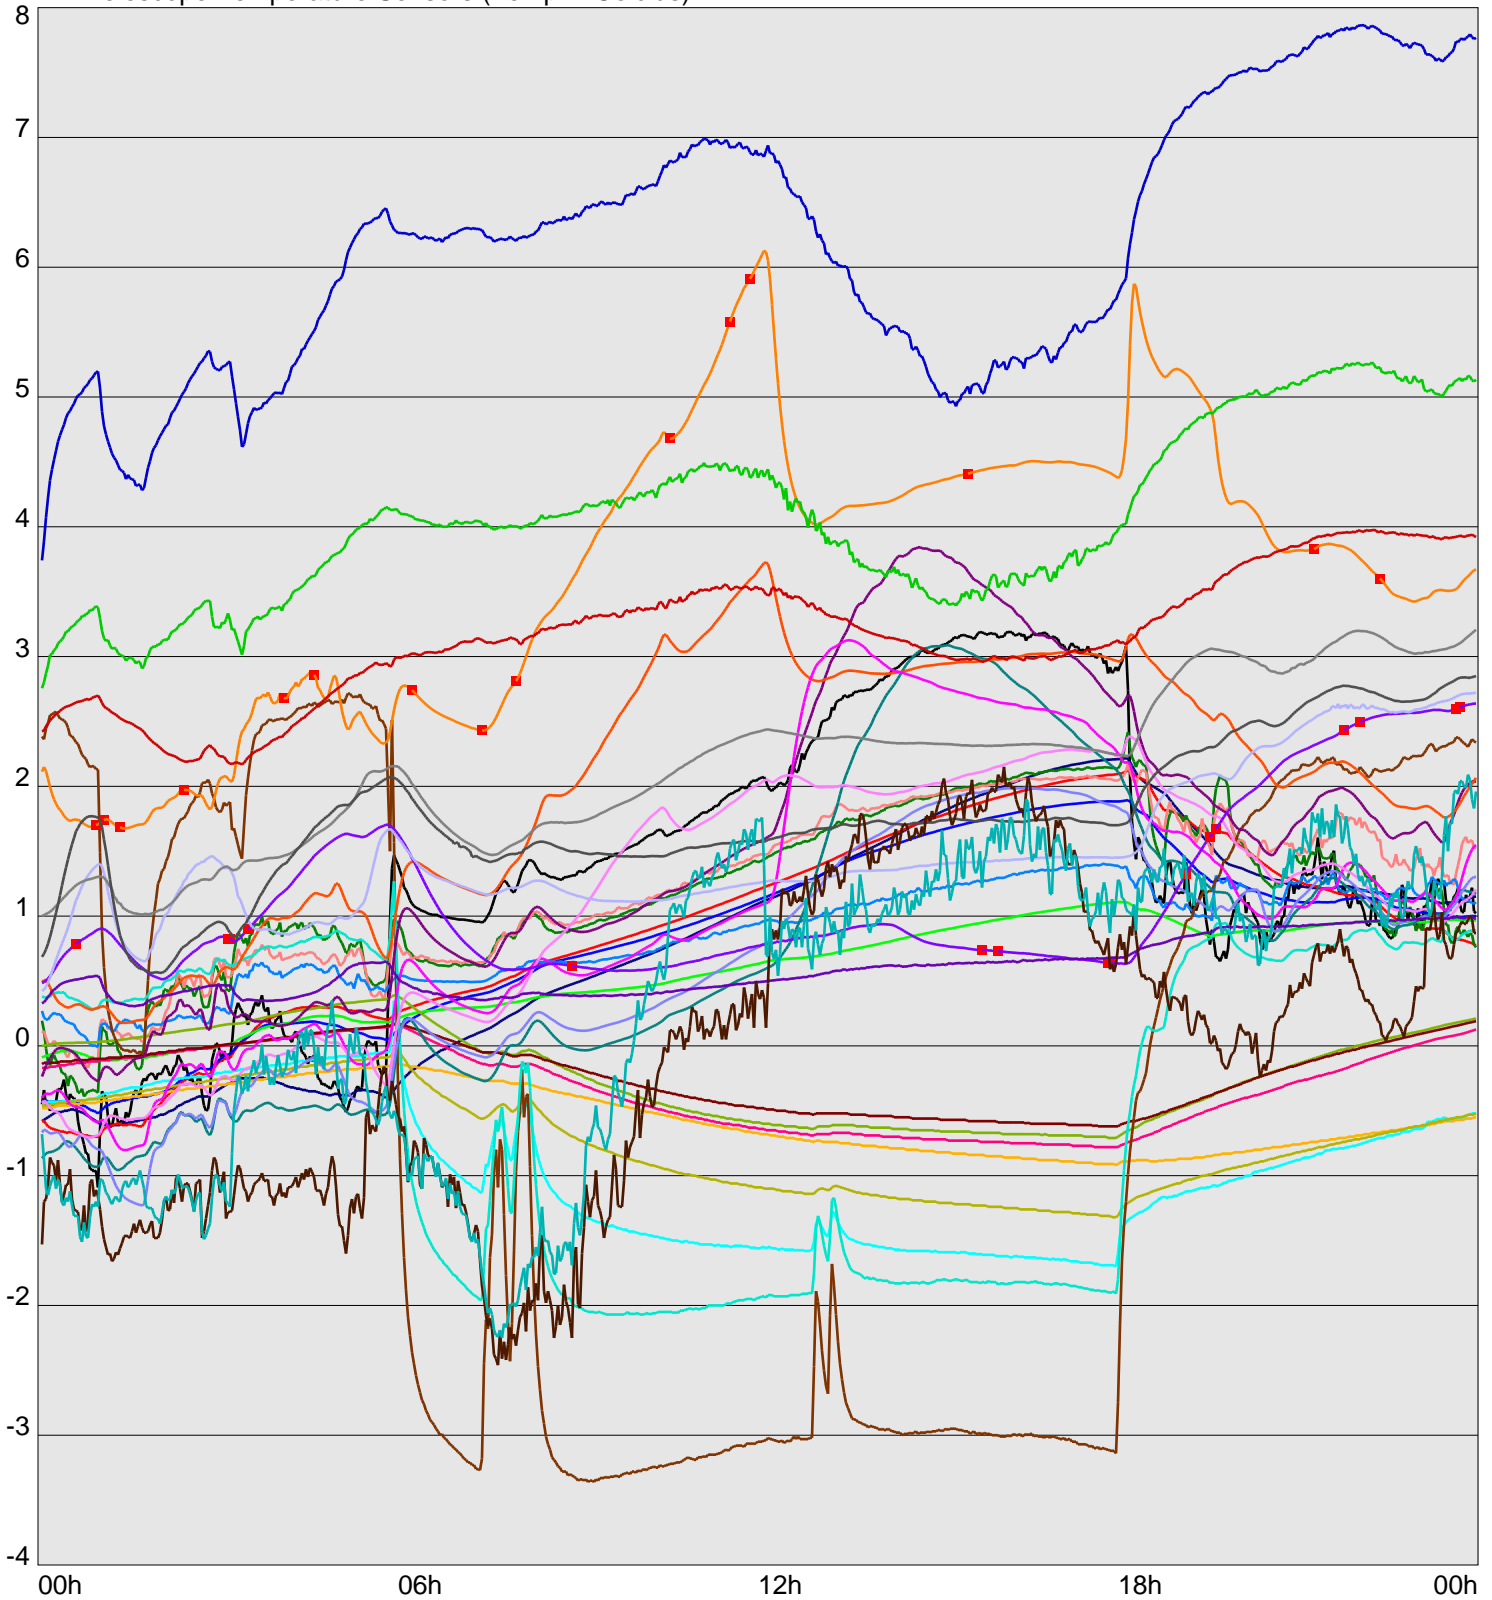

Telescope Temperature Sensors (Temp in Celcius)

TT1	TT2	TT3	TT4	TT5	TT6	TT7	TT8	TM1	TM2
TM3	TM4	TM5	TM6	TMS1	TMS2	TD1	TD2	TD3	TD4
TD5	TD6	TD7	TF1	TF2	TF3	TF4	TF5	TF6	TF7
TF8	TE1	TE2							