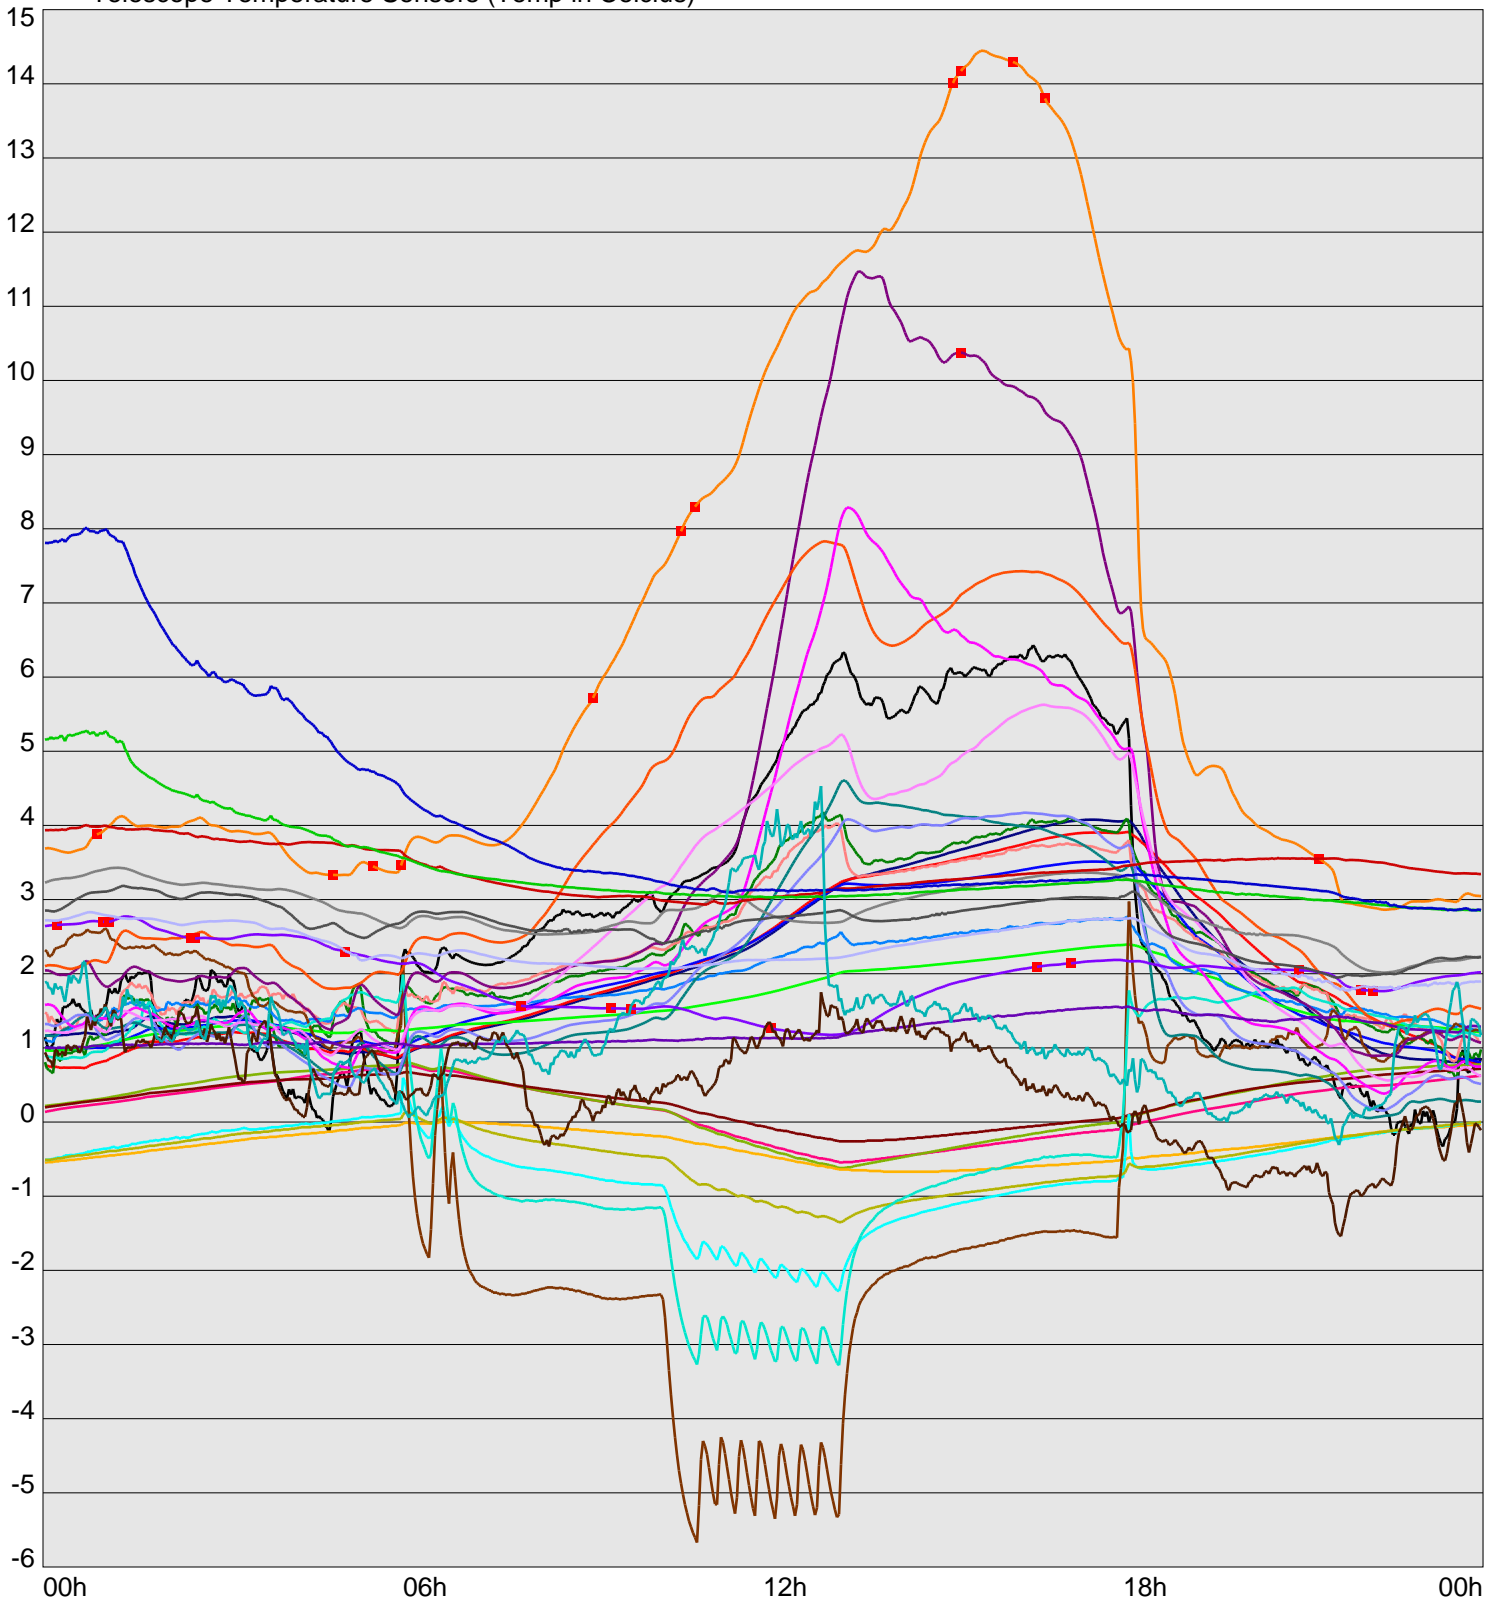

Telescope Temperature Sensors (Temp in Celcius)

TT1	TT2	TT3	TT4	TT5	TT6	TT7	TT8	TM1	TM2
TM3	TM4	TM5	TM6	TMS1	TMS2	TD1	TD2	TD3	TD4
TD5	TD6	TD7	TF1	TF2	TF3	TF4	TF5	TF6	TF7
TF8	TE1	TE2							