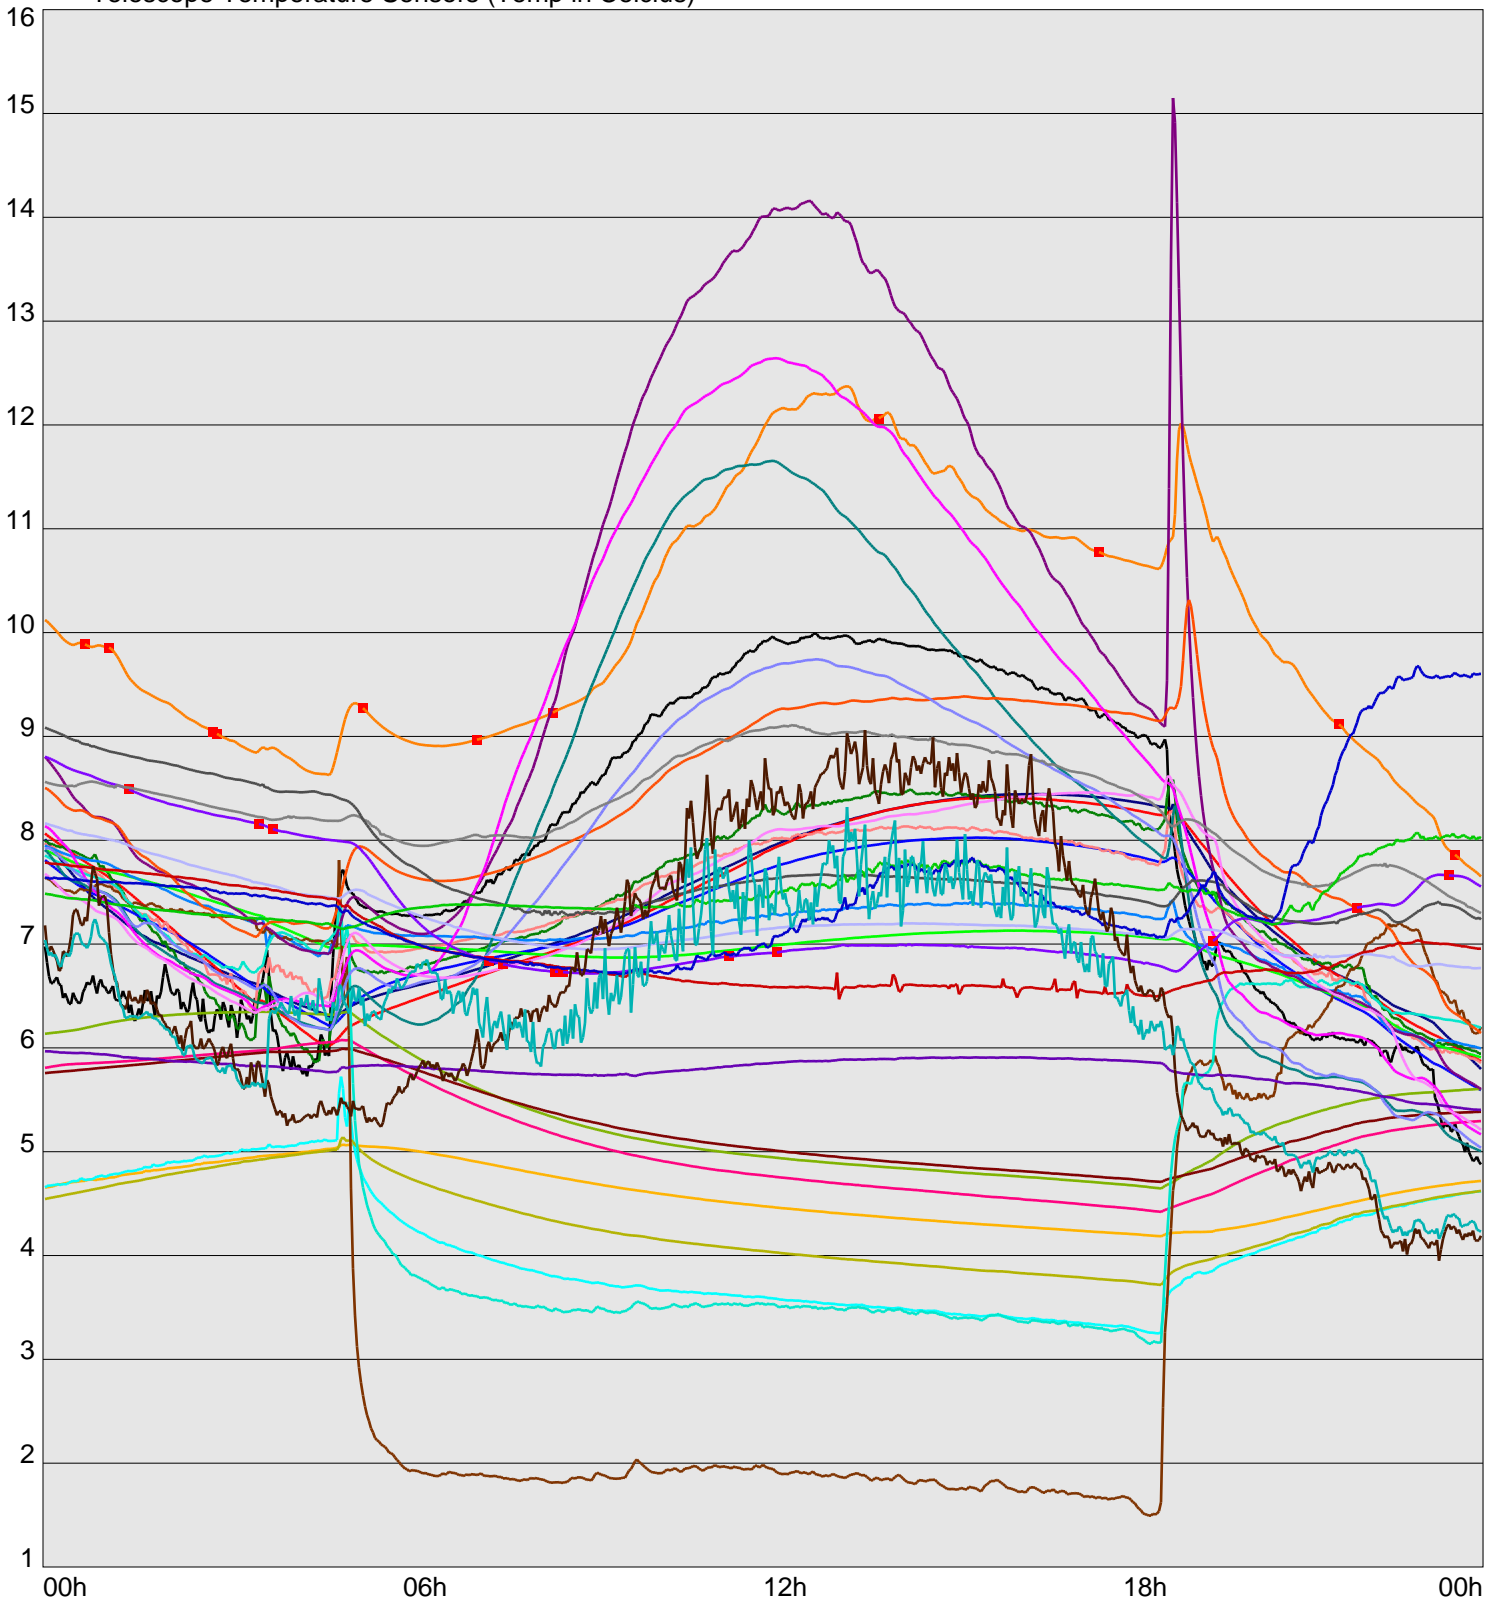

Telescope Temperature Sensors (Temp in Celcius)

— TT1	— TT2	— TT3	— TT4	— TT5	— TT6	— TT7	— TT8	— TM1	— TM2
— TM3	— TM4	— TM5	— TM6	— TMS1	— TMS2	— TD1	— TD2	— TD3	— TD4
— TD5	— TD6	— TD7	— TF1	— TF2	— TF3	— TF4	— TF5	— TF6	— TF7
— TF8	— TE1	— TE2							