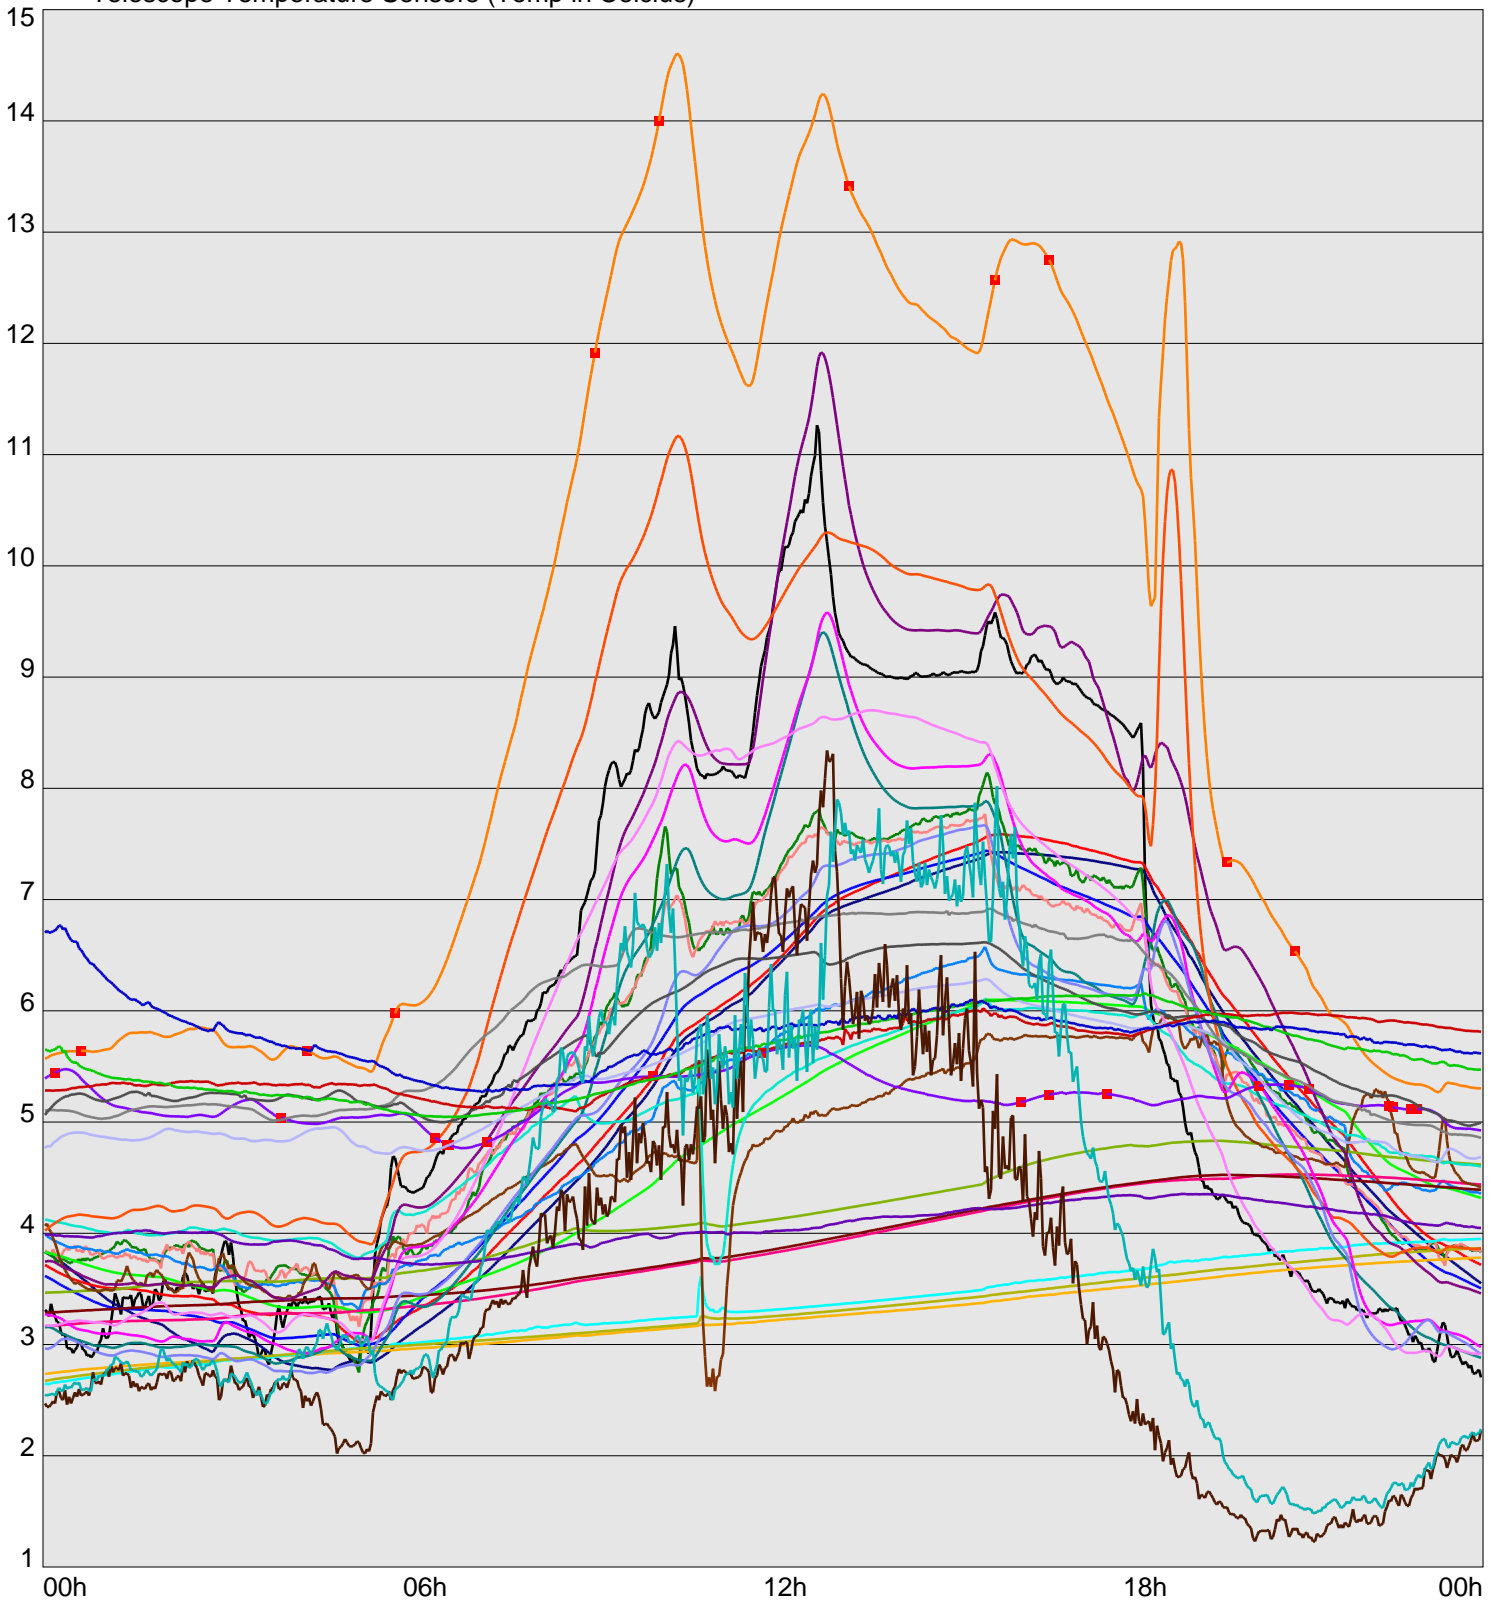

Telescope Temperature Sensors (Temp in Celcius)

- | | | | | | | | | | |
|-----|-----|-----|-----|------|------|-----|-----|-----|-----|
| TT1 | TT2 | TT3 | TT4 | TT5 | TT6 | TT7 | TT8 | TM1 | TM2 |
| TM3 | TM4 | TM5 | TM6 | TMS1 | TMS2 | TD1 | TD2 | TD3 | TD4 |
| TD5 | TD6 | TD7 | TF1 | TF2 | TF3 | TF4 | TF5 | TF6 | TF7 |
| TF8 | TE1 | TE2 | | | | | | | |