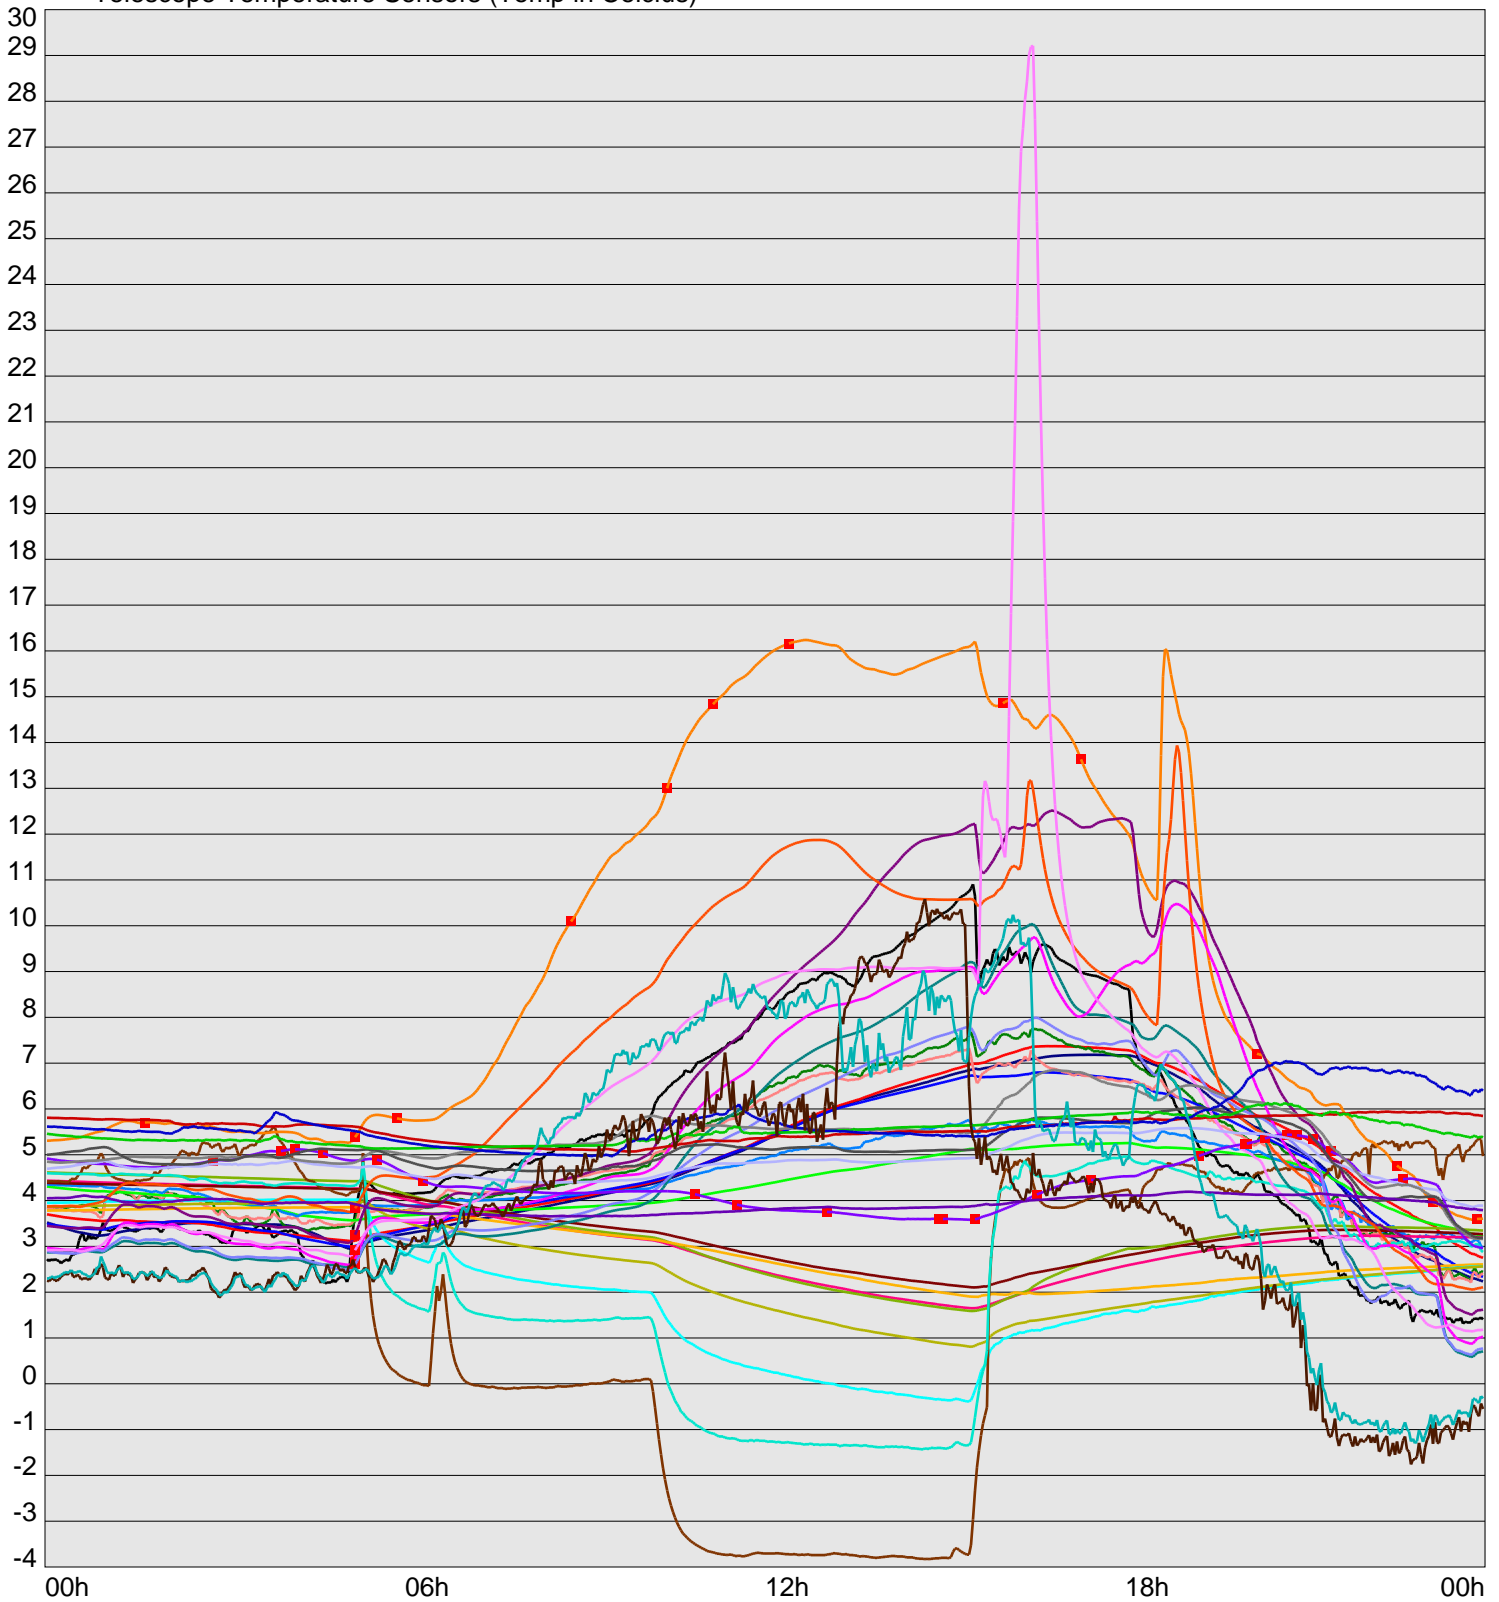

Telescope Temperature Sensors (Temp in Celcius)

TT1	TT2	TT3	TT4	TT5	TT6	TT7	TT8	TM1	TM2
TM3	TM4	TM5	TM6	TMS1	TMS2	TD1	TD2	TD3	TD4
TD5	TD6	TD7	TF1	TF2	TF3	TF4	TF5	TF6	TF7
TF8	TE1	TE2							