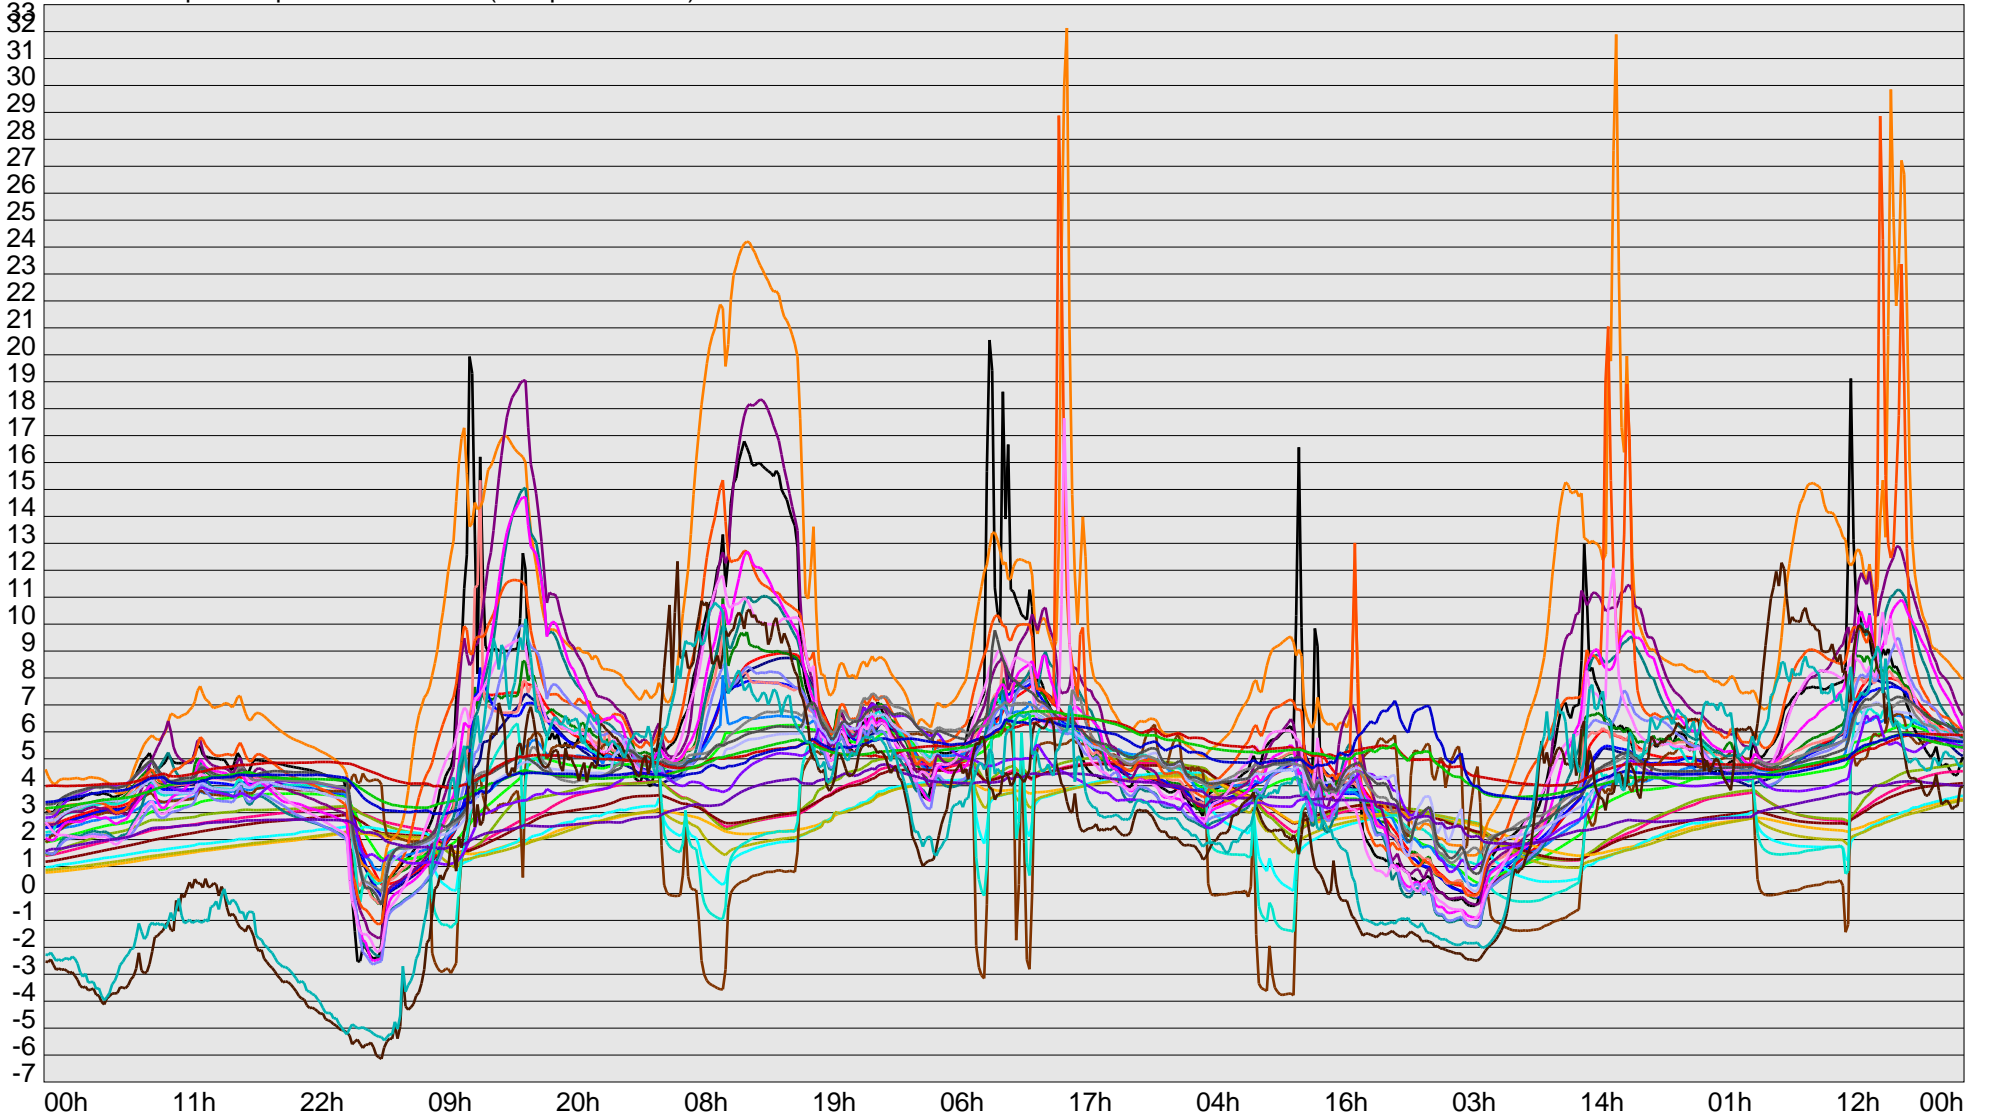

Telescope Temperature Sensors (Temp in Celcius)

TT1	TT2	TT3	TT4	TT5	TT6	TT7	TT8	TM1	TM2
TM3	TM4	TM5	TM6	TMS1	TMS2	TD1	TD2	TD3	TD4
TD5	TD6	TD7	TF1	TF2	TF3	TF4	TF5	TF6	TF7
TF8	TE1	TE2							