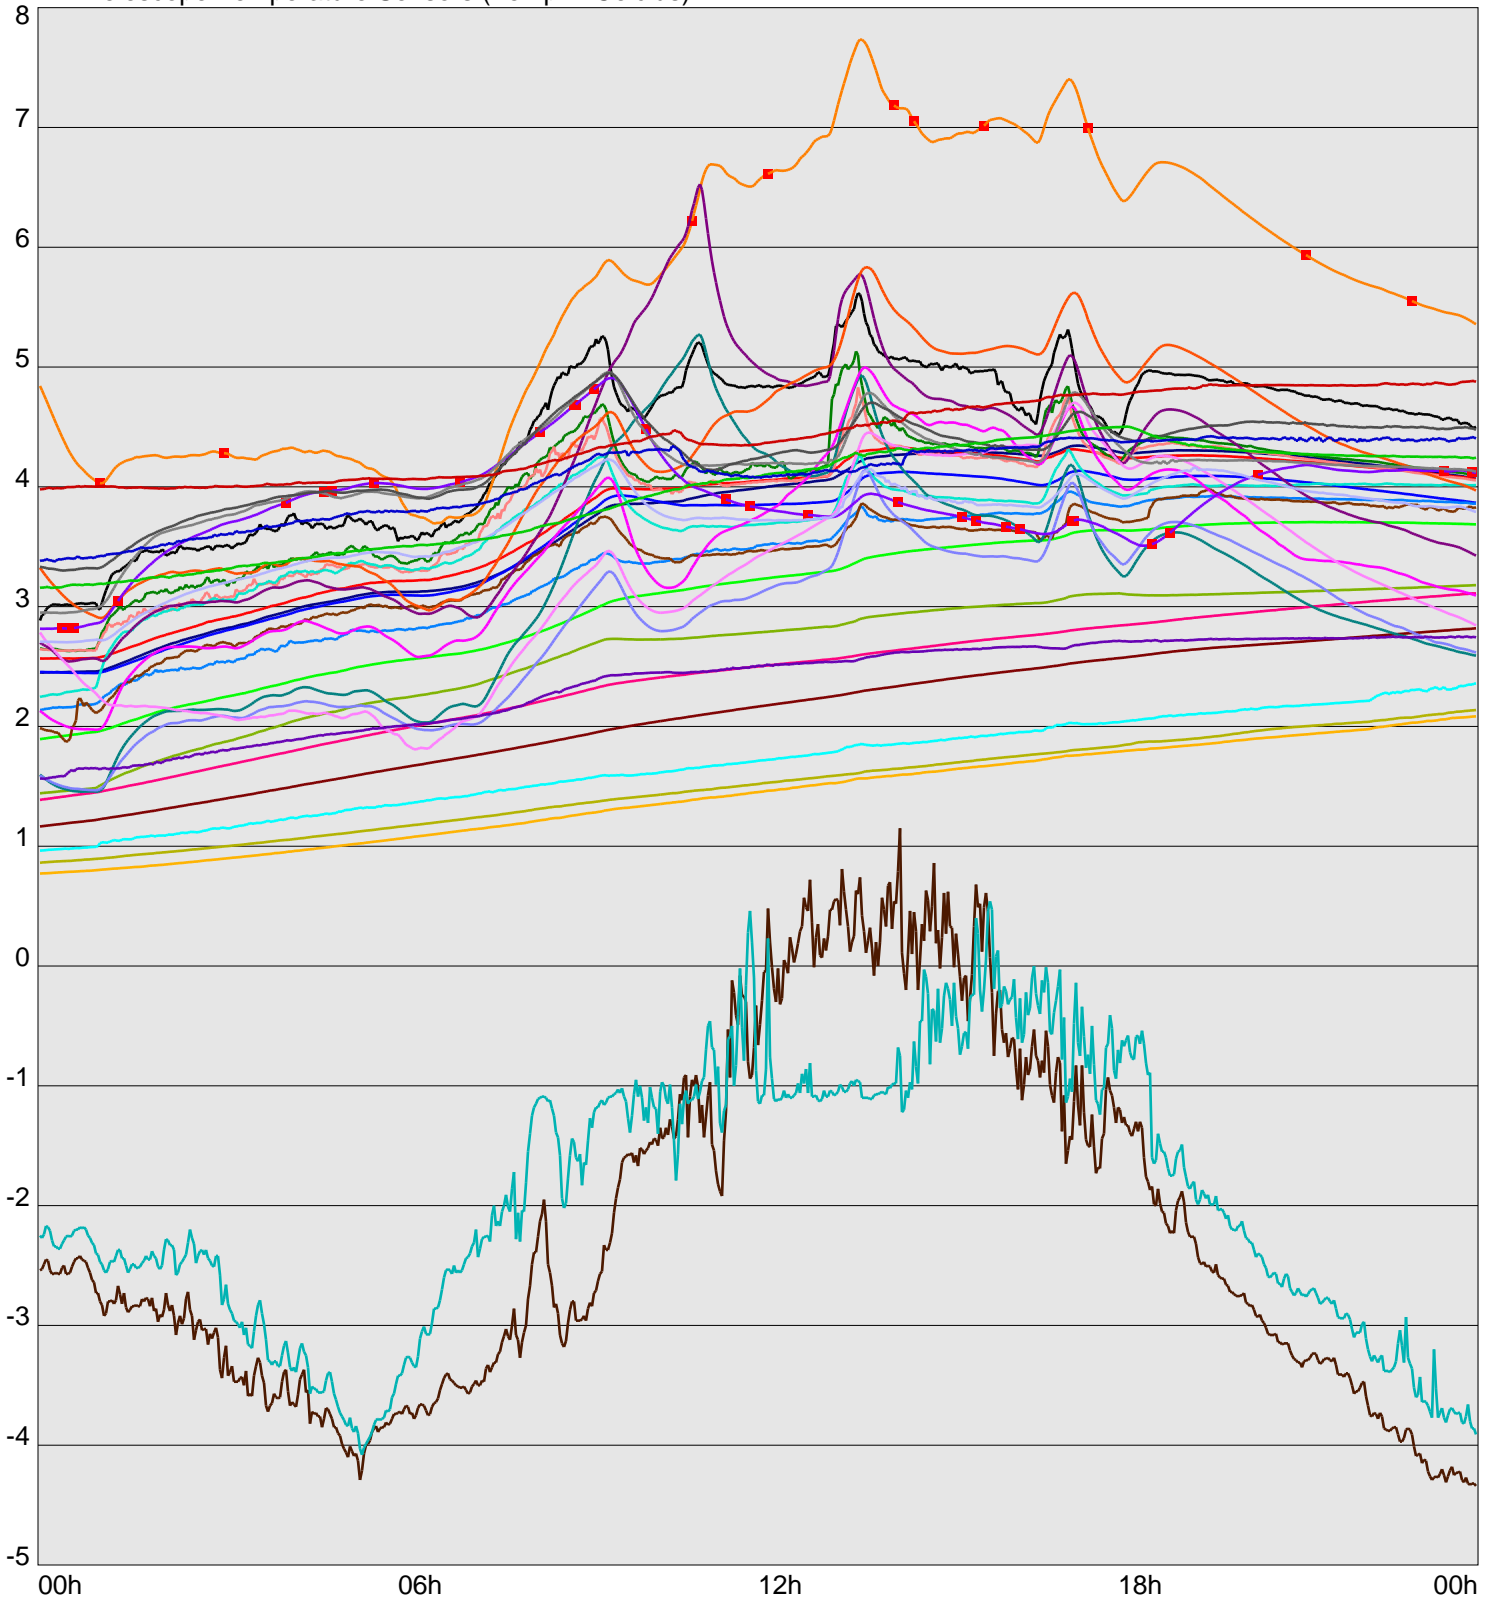

Telescope Temperature Sensors (Temp in Celcius)

TT1	TT2	TT3	TT4	TT5	TT6	TT7	TT8	TM1	TM2
TM3	TM4	TM5	TM6	TMS1	TMS2	TD1	TD2	TD3	TD4
TD5	TD6	TD7	TF1	TF2	TF3	TF4	TF5	TF6	TF7
TF8	TE1	TE2							