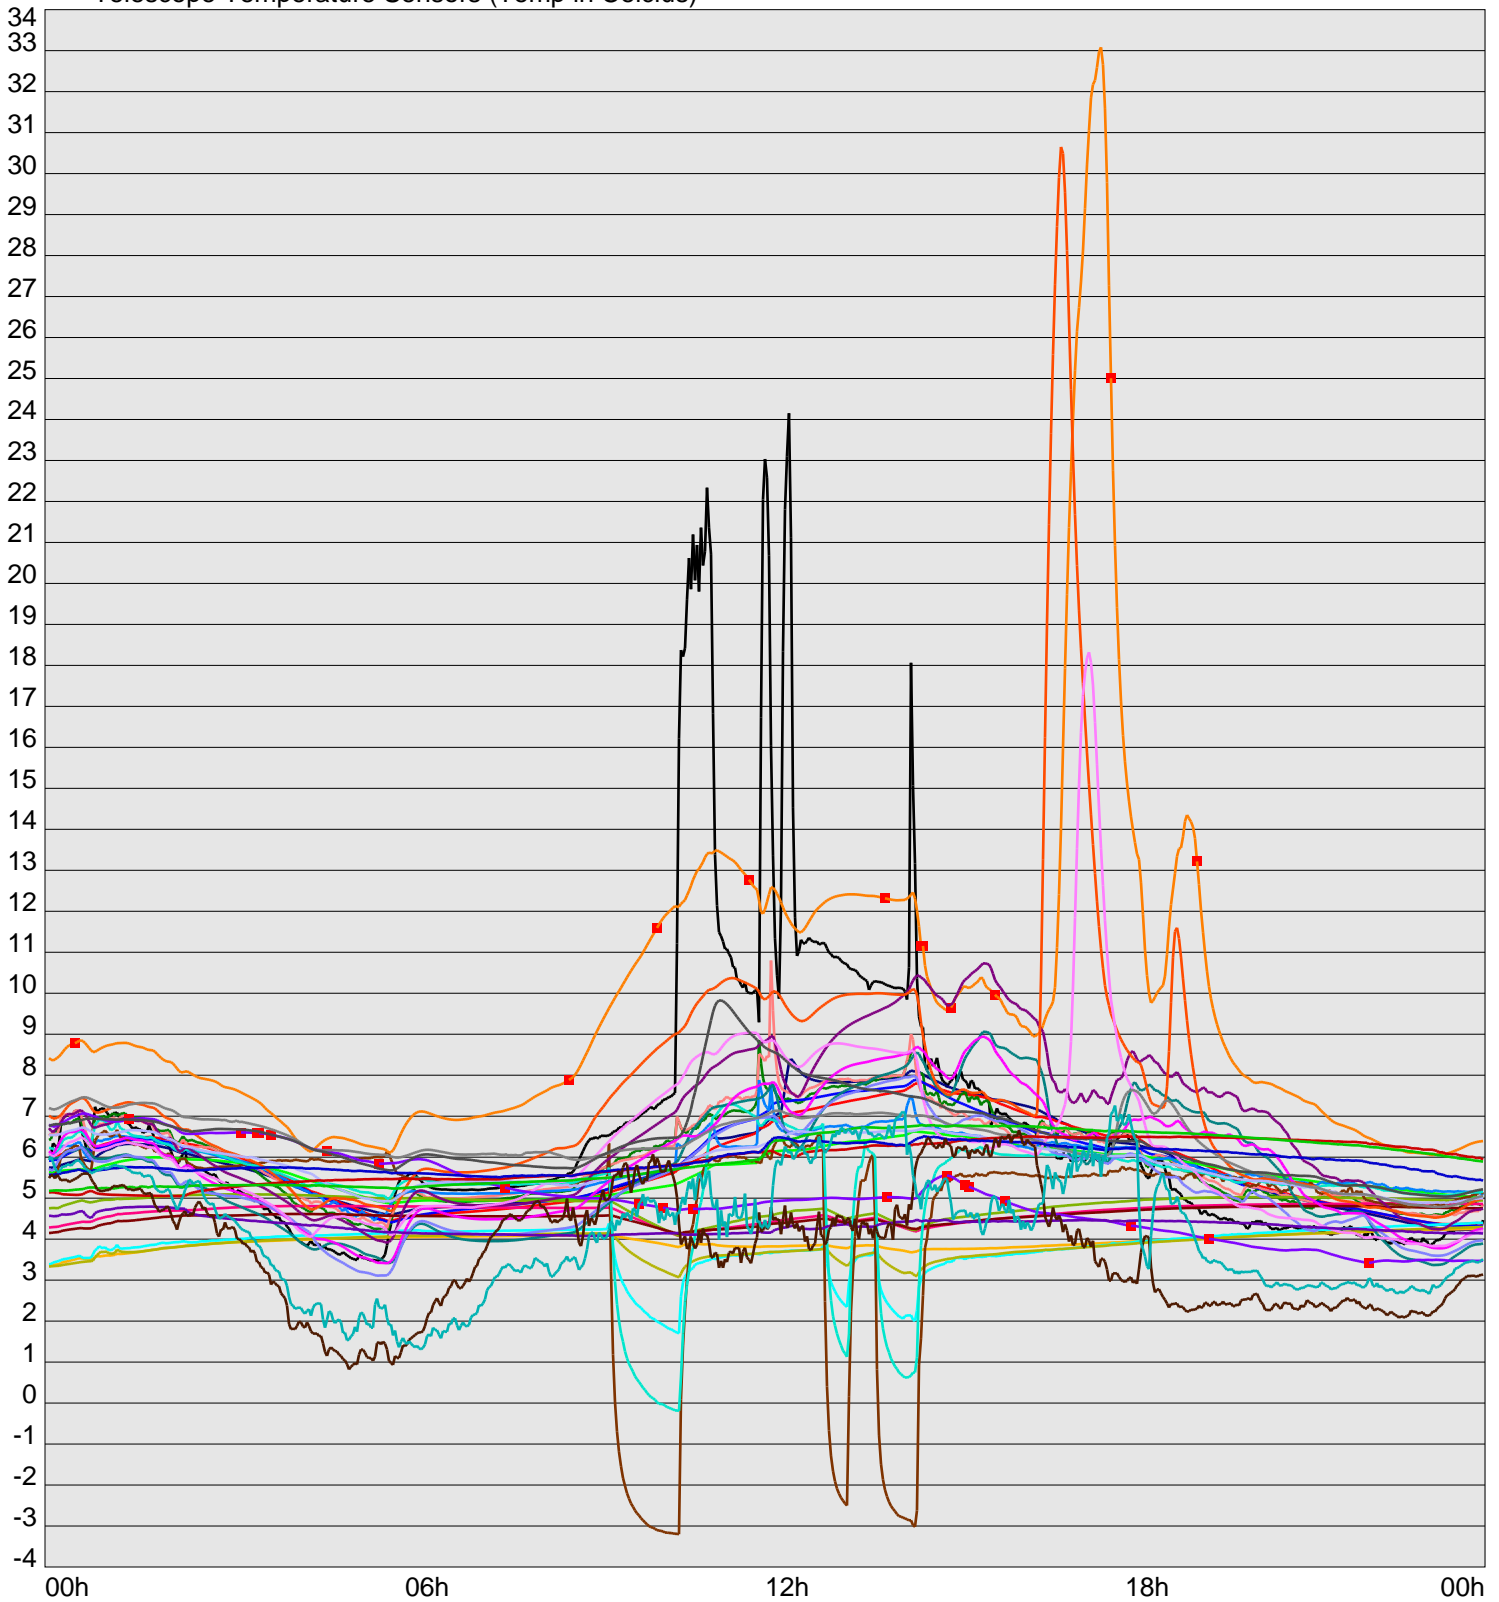

Telescope Temperature Sensors (Temp in Celcius)

TT1	TT2	TT3	TT4	TT5	TT6	TT7	TT8	TM1	TM2
TM3	TM4	TM5	TM6	TMS1	TMS2	TD1	TD2	TD3	TD4
TD5	TD6	TD7	TF1	TF2	TF3	TF4	TF5	TF6	TF7
TF8	TE1	TE2							