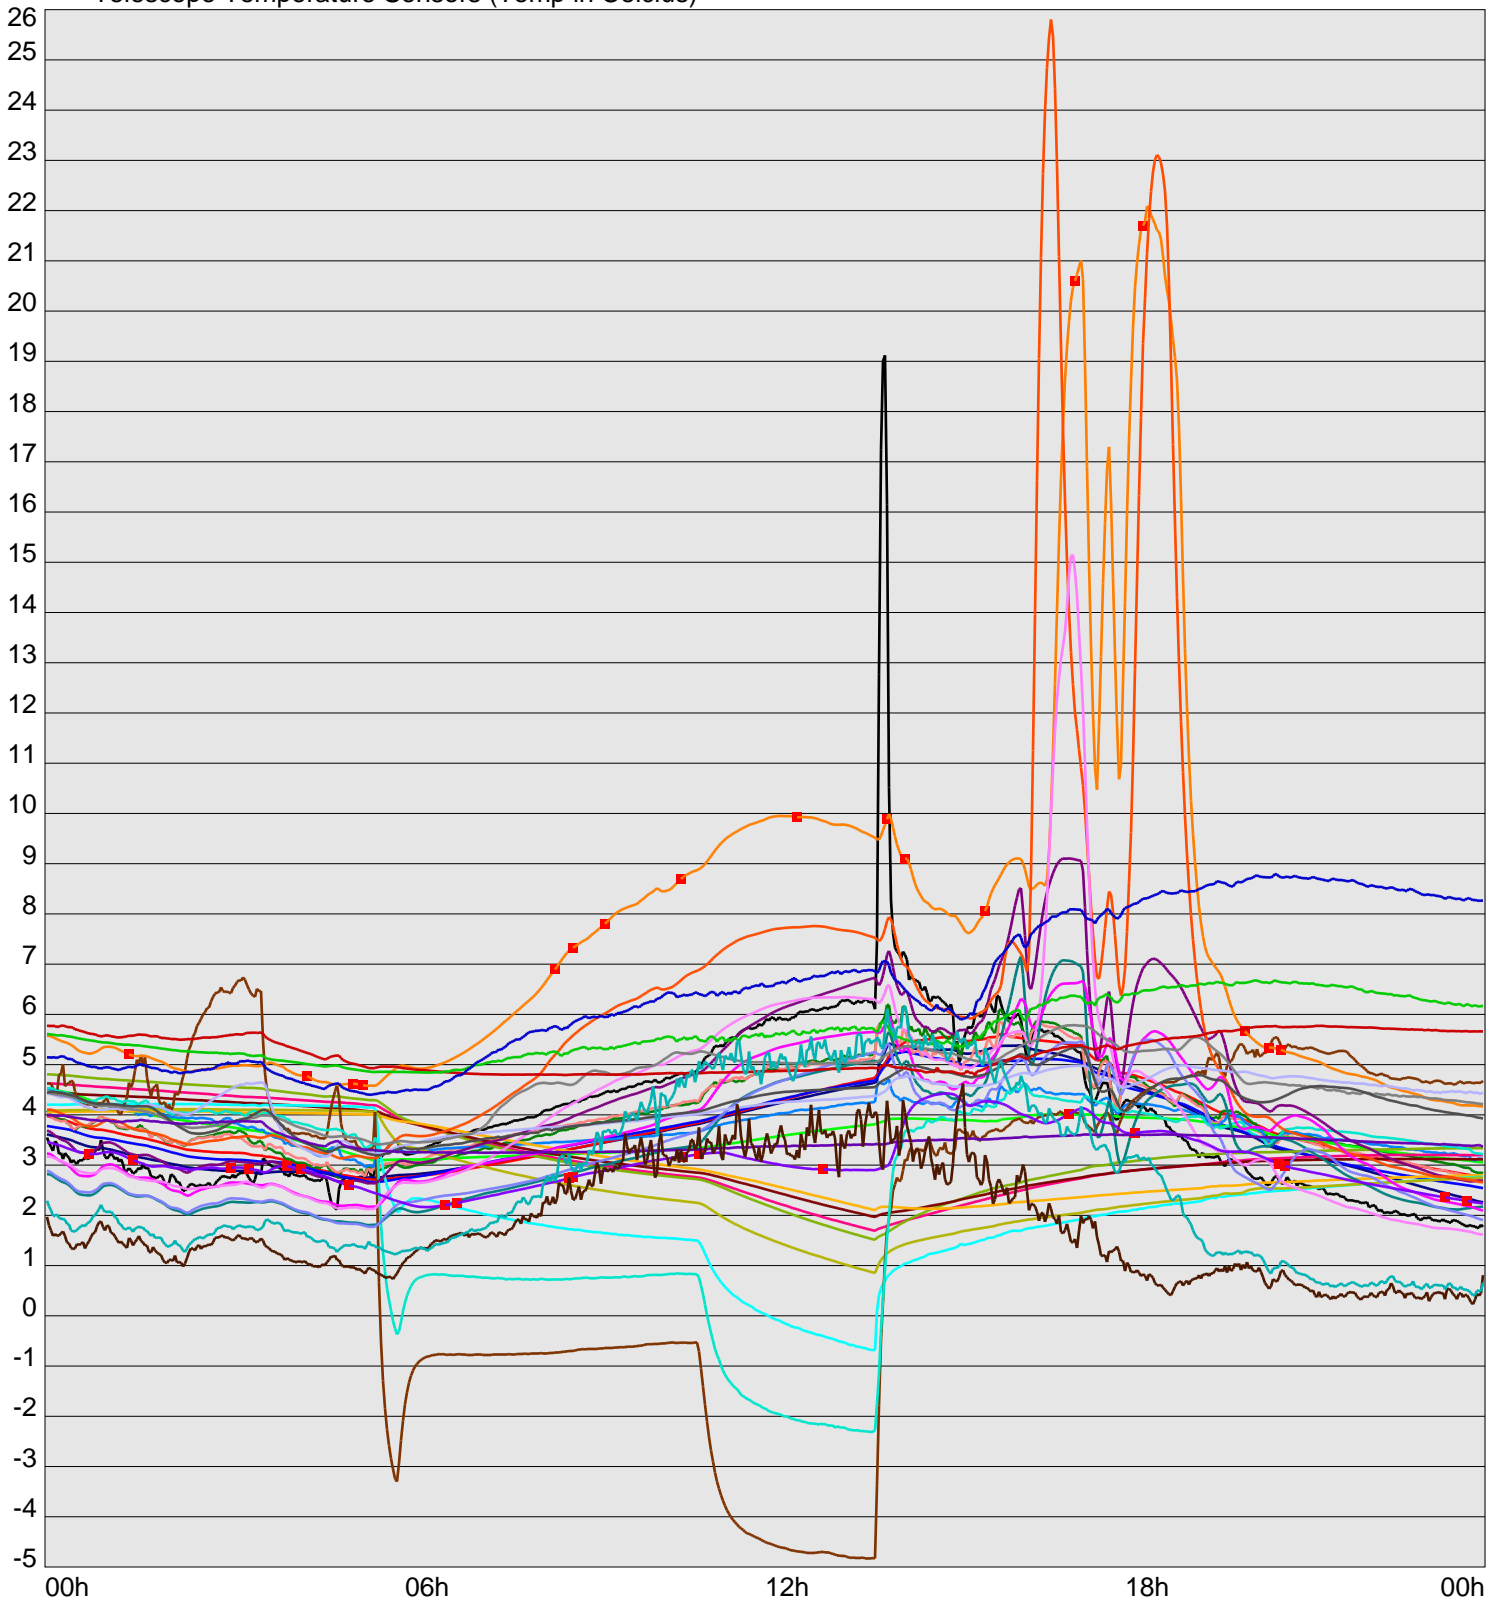

Telescope Temperature Sensors (Temp in Celcius)

TT1	TT2	TT3	TT4	TT5	TT6	TT7	TT8	TM1	TM2
TM3	TM4	TM5	TM6	TMS1	TMS2	TD1	TD2	TD3	TD4
TD5	TD6	TD7	TF1	TF2	TF3	TF4	TF5	TF6	TF7
TF8	TE1	TE2							