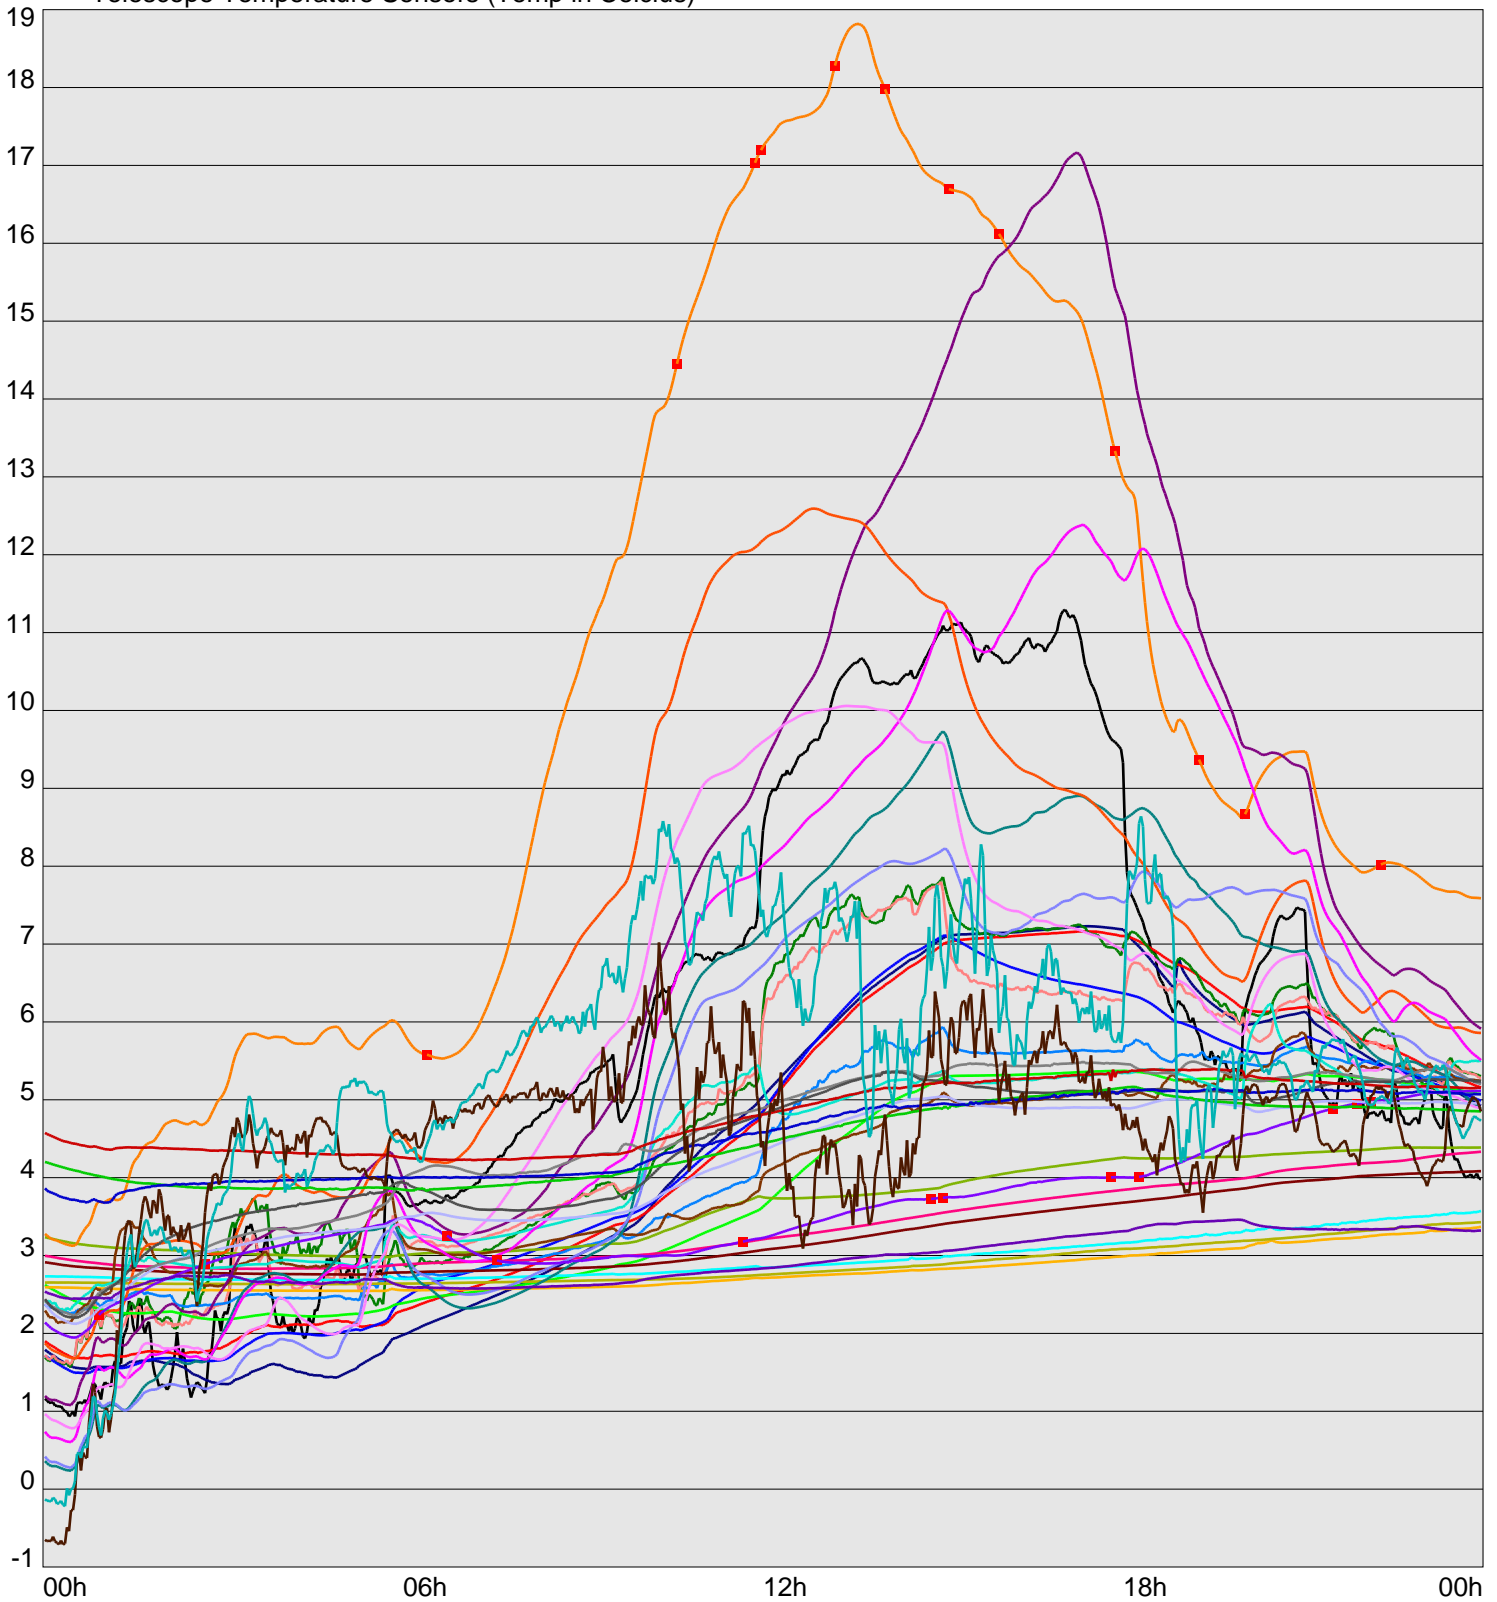

Telescope Temperature Sensors (Temp in Celcius)

TT1	TT2	TT3	TT4	TT5	TT6	TT7	TT8	TM1	TM2
TM3	TM4	TM5	TM6	TMS1	TMS2	TD1	TD2	TD3	TD4
TD5	TD6	TD7	TF1	TF2	TF3	TF4	TF5	TF6	TF7
TF8	TE1	TE2							