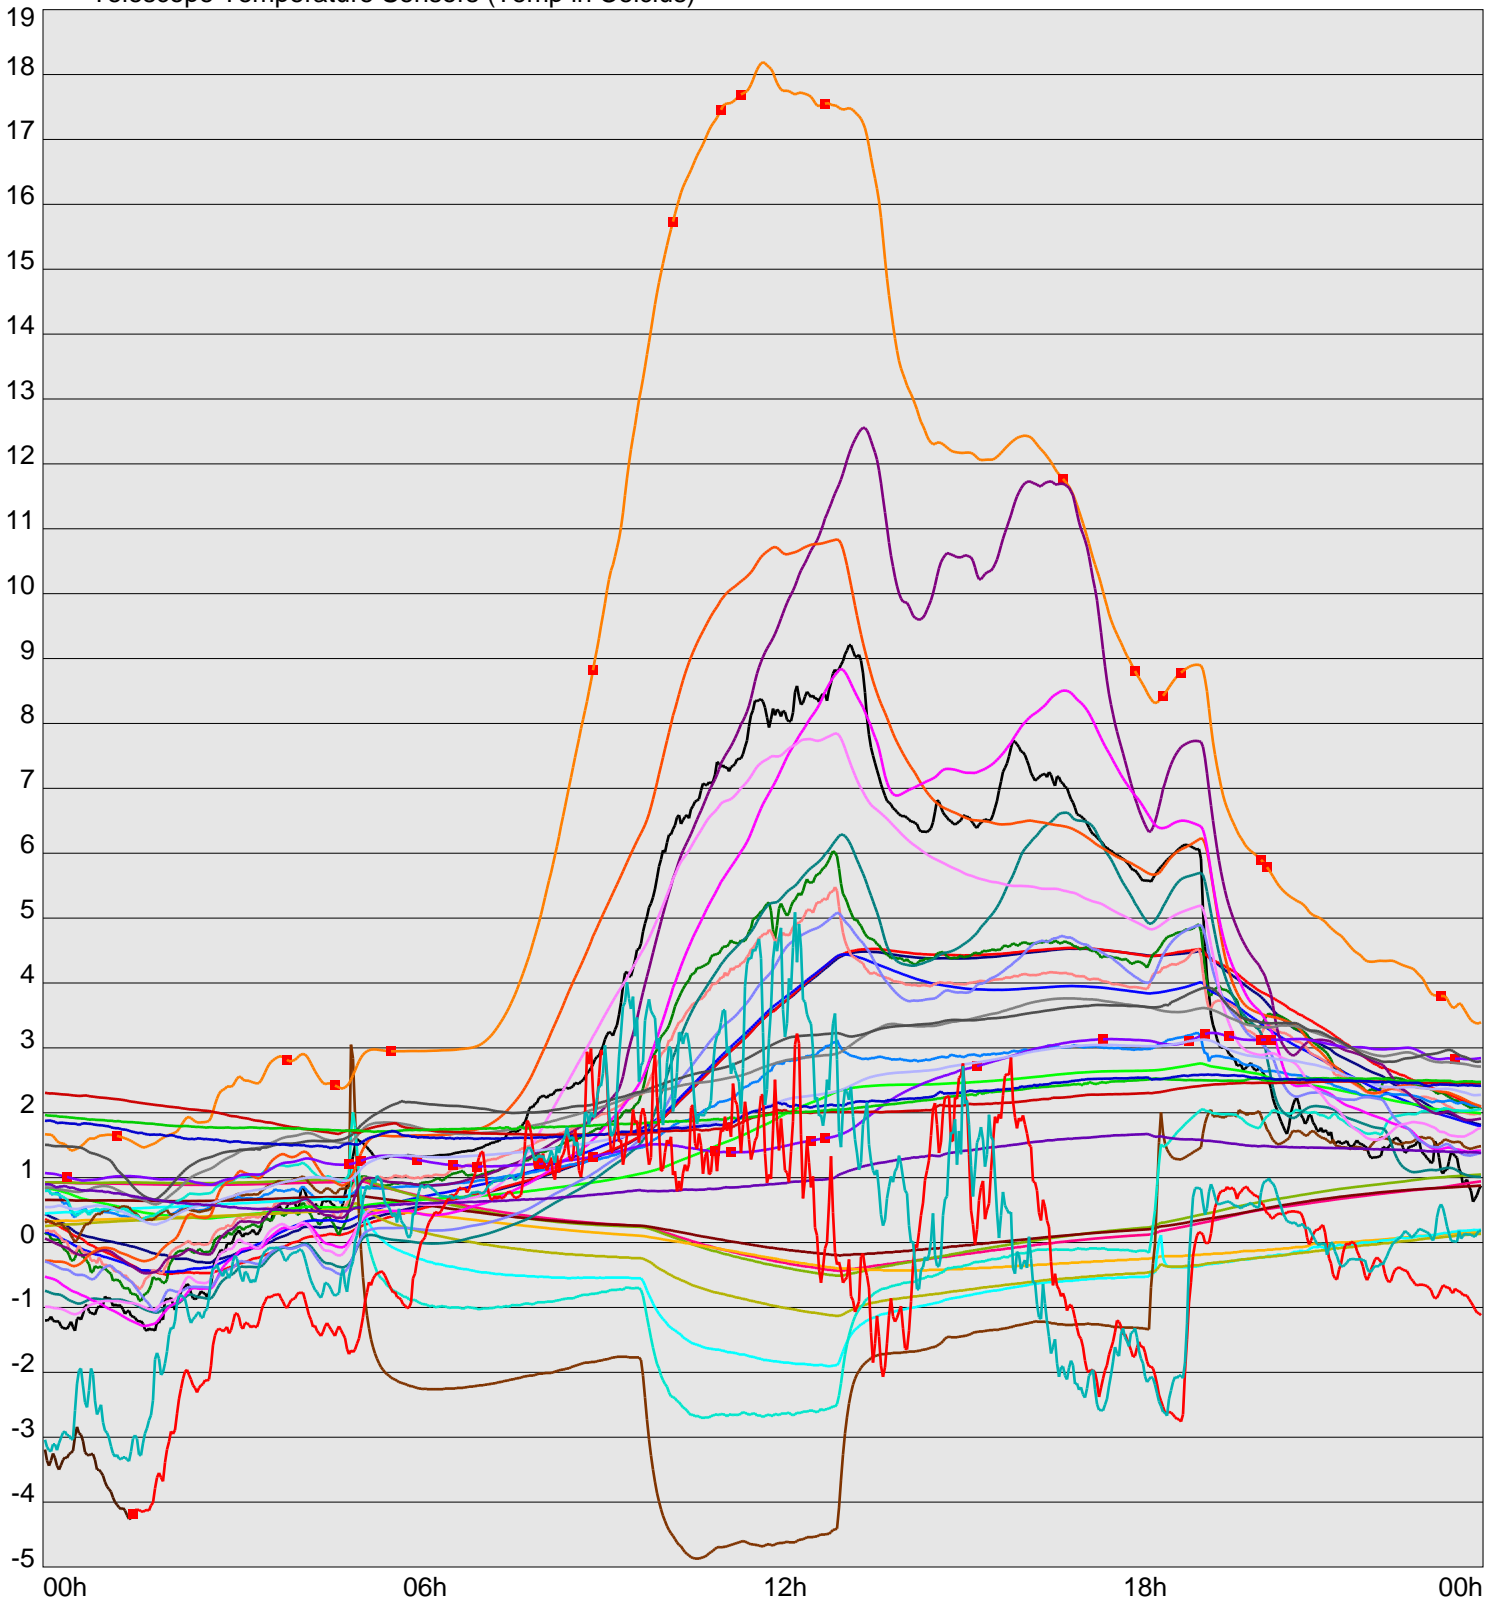

Telescope Temperature Sensors (Temp in Celcius)

TT1	TT2	TT3	TT4	TT5	TT6	TT7	TT8	TM1	TM2
TM3	TM4	TM5	TM6	TMS1	TMS2	TD1	TD2	TD3	TD4
TD5	TD6	TD7	TF1	TF2	TF3	TF4	TF5	TF6	TF7
TF8	TE1	TE2							