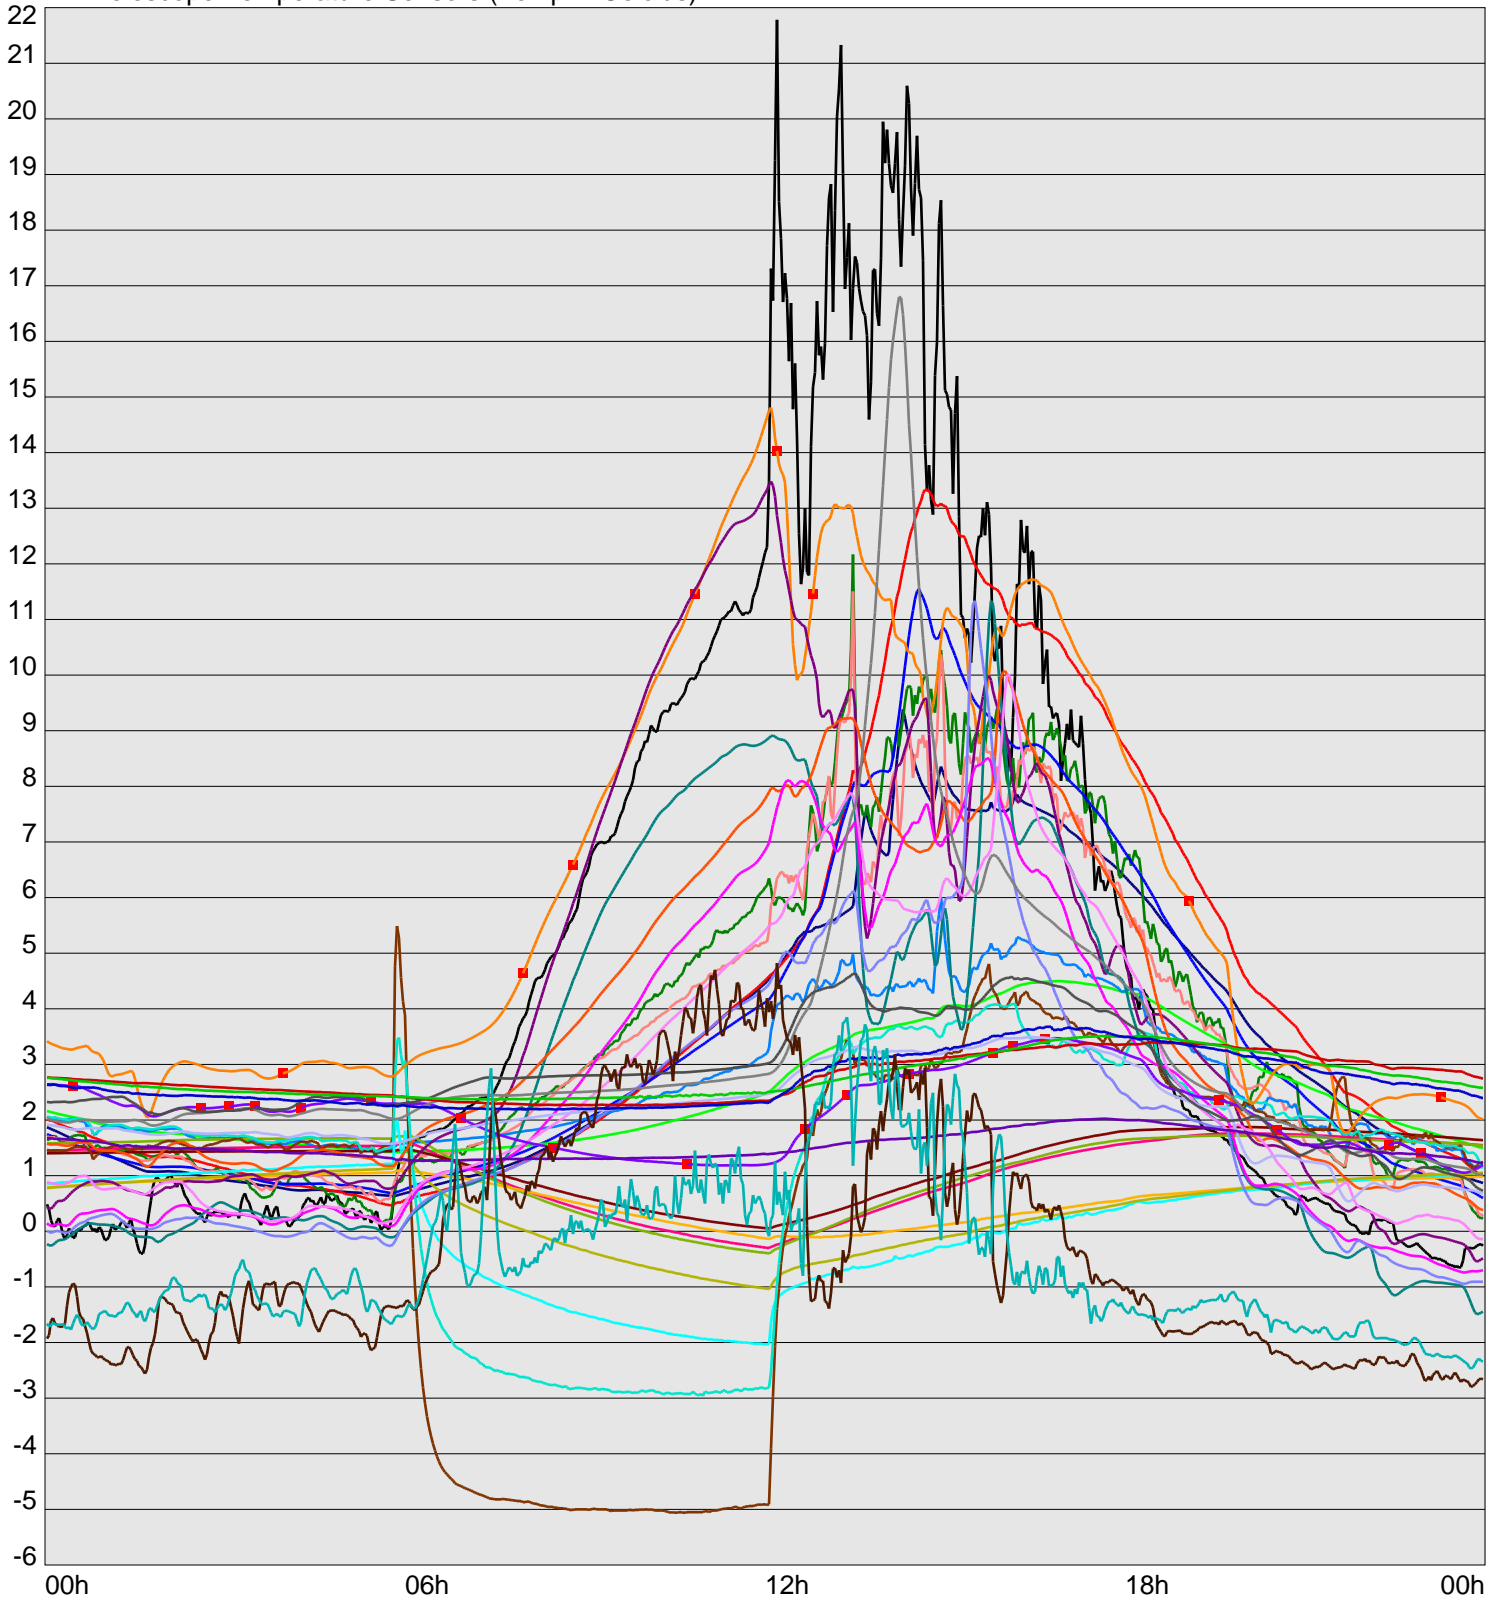

Telescope Temperature Sensors (Temp in Celcius)

| | | | | | | | | | |
|-------|-------|-------|-------|--------|--------|-------|-------|-------|-------|
| — TT1 | — TT2 | — TT3 | — TT4 | — TT5 | — TT6 | — TT7 | — TT8 | — TM1 | — TM2 |
| — TM3 | — TM4 | — TM5 | — TM6 | — TMS1 | — TMS2 | — TD1 | — TD2 | — TD3 | — TD4 |
| — TD5 | — TD6 | — TD7 | — TF1 | — TF2 | — TF3 | — TF4 | — TF5 | — TF6 | — TF7 |
| — TF8 | — TE1 | — TE2 | | | | | | | |