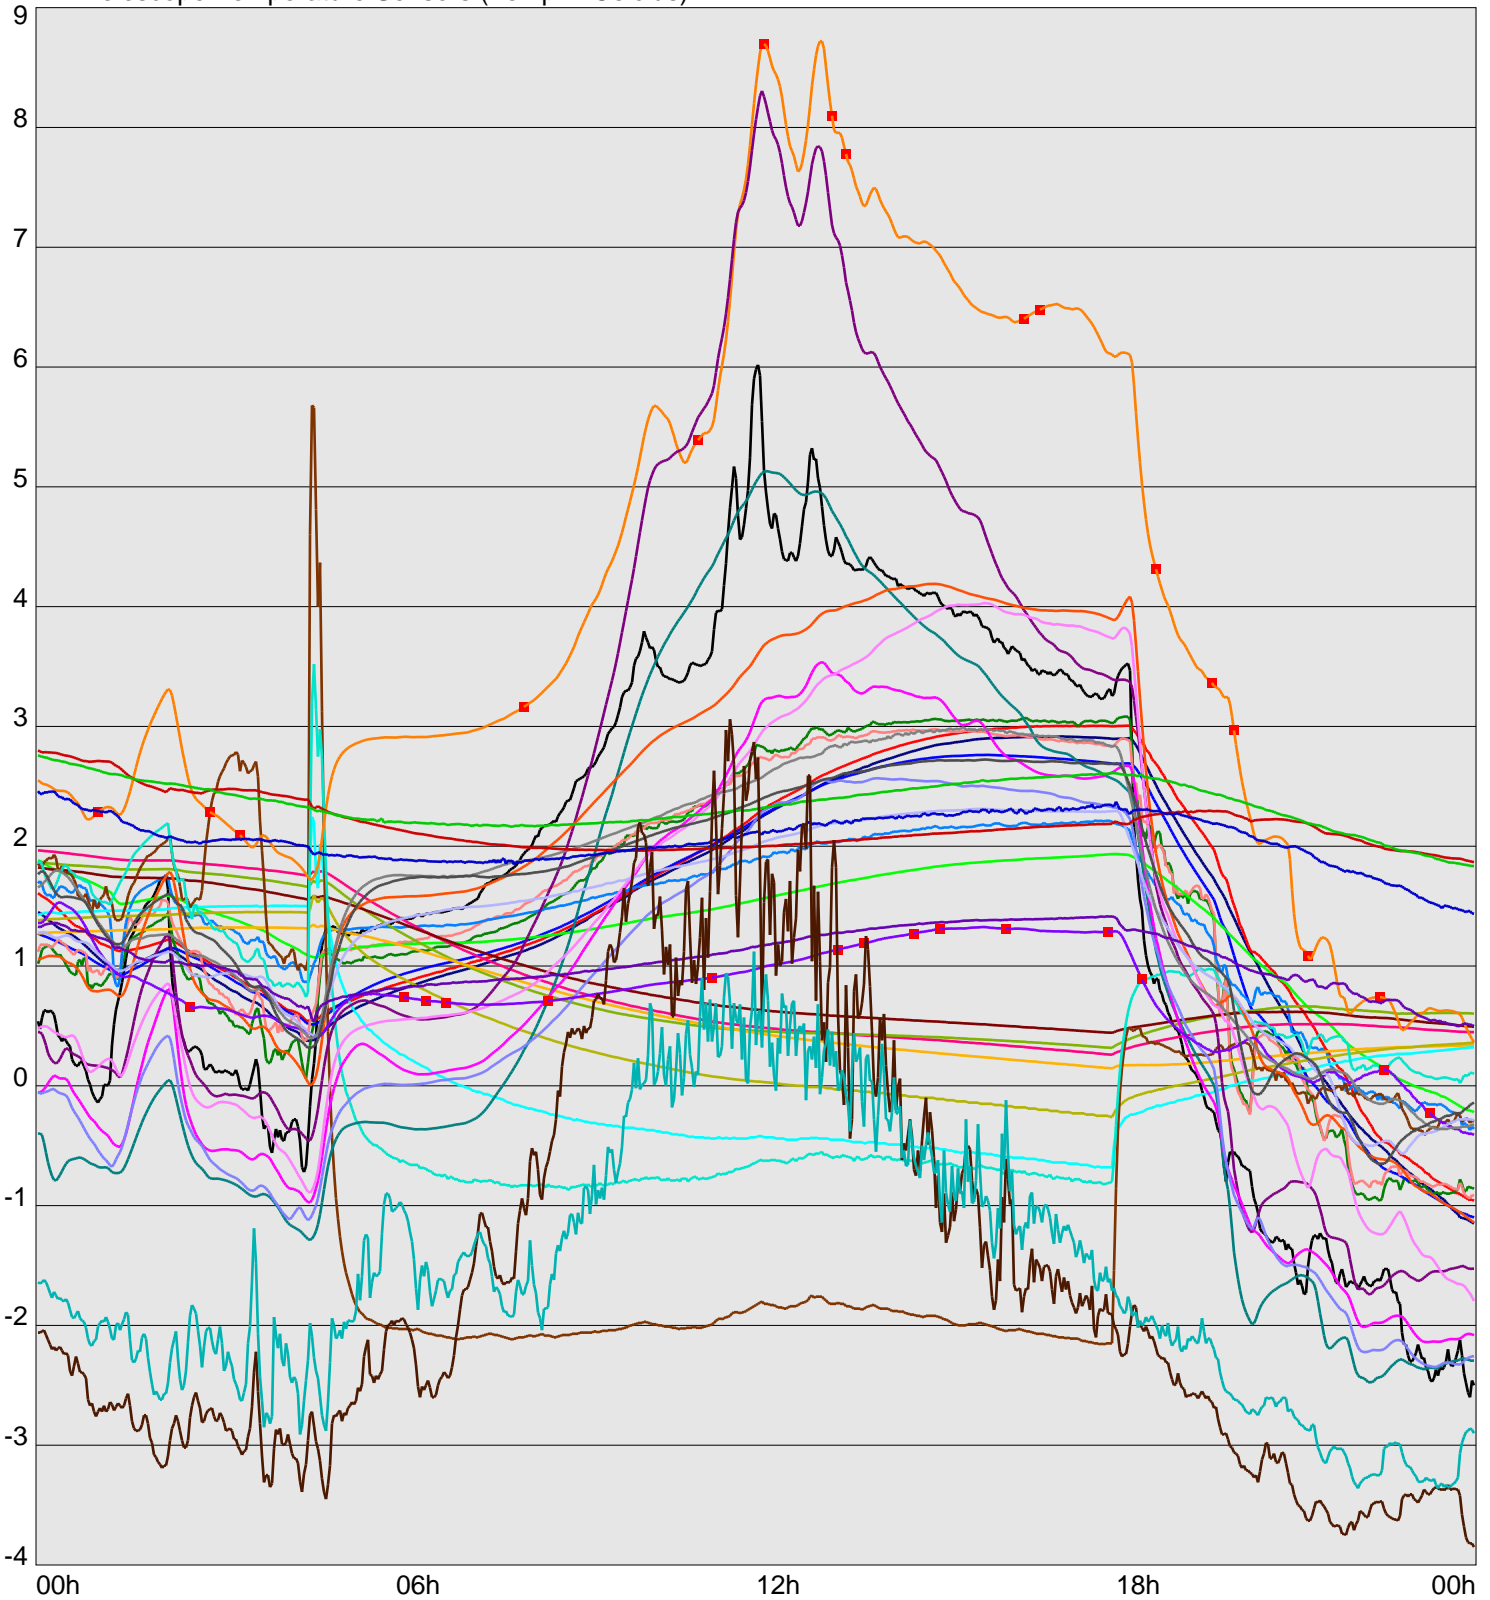

Telescope Temperature Sensors (Temp in Celcius)

TT1	TT2	TT3	TT4	TT5	TT6	TT7	TT8	TM1	TM2
TM3	TM4	TM5	TM6	TMS1	TMS2	TD1	TD2	TD3	TD4
TD5	TD6	TD7	TF1	TF2	TF3	TF4	TF5	TF6	TF7
TF8	TE1	TE2							