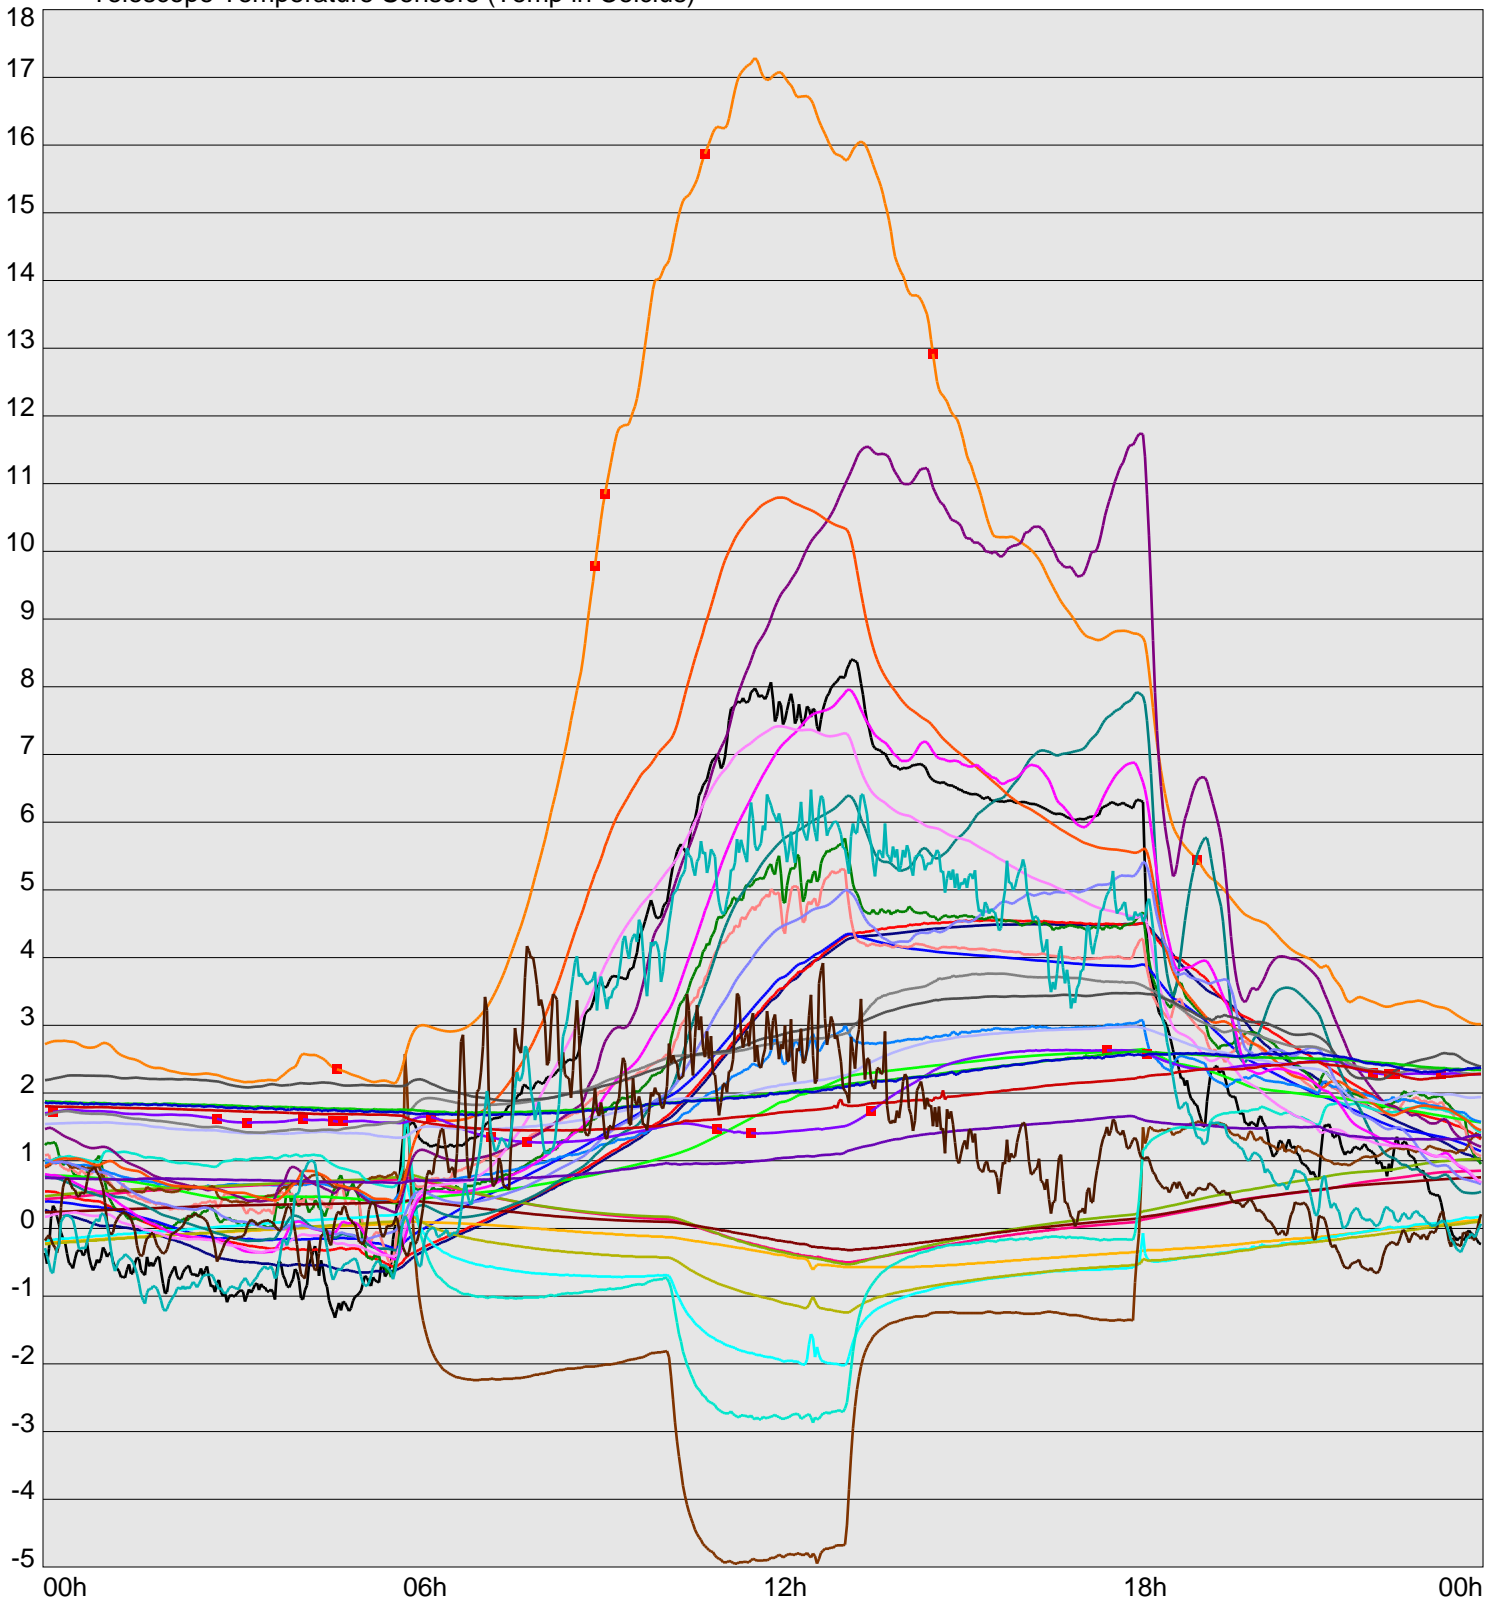

Telescope Temperature Sensors (Temp in Celcius)

TT1	TT2	TT3	TT4	TT5	TT6	TT7	TT8	TM1	TM2
TM3	TM4	TM5	TM6	TMS1	TMS2	TD1	TD2	TD3	TD4
TD5	TD6	TD7	TF1	TF2	TF3	TF4	TF5	TF6	TF7
TF8	TE1	TE2							