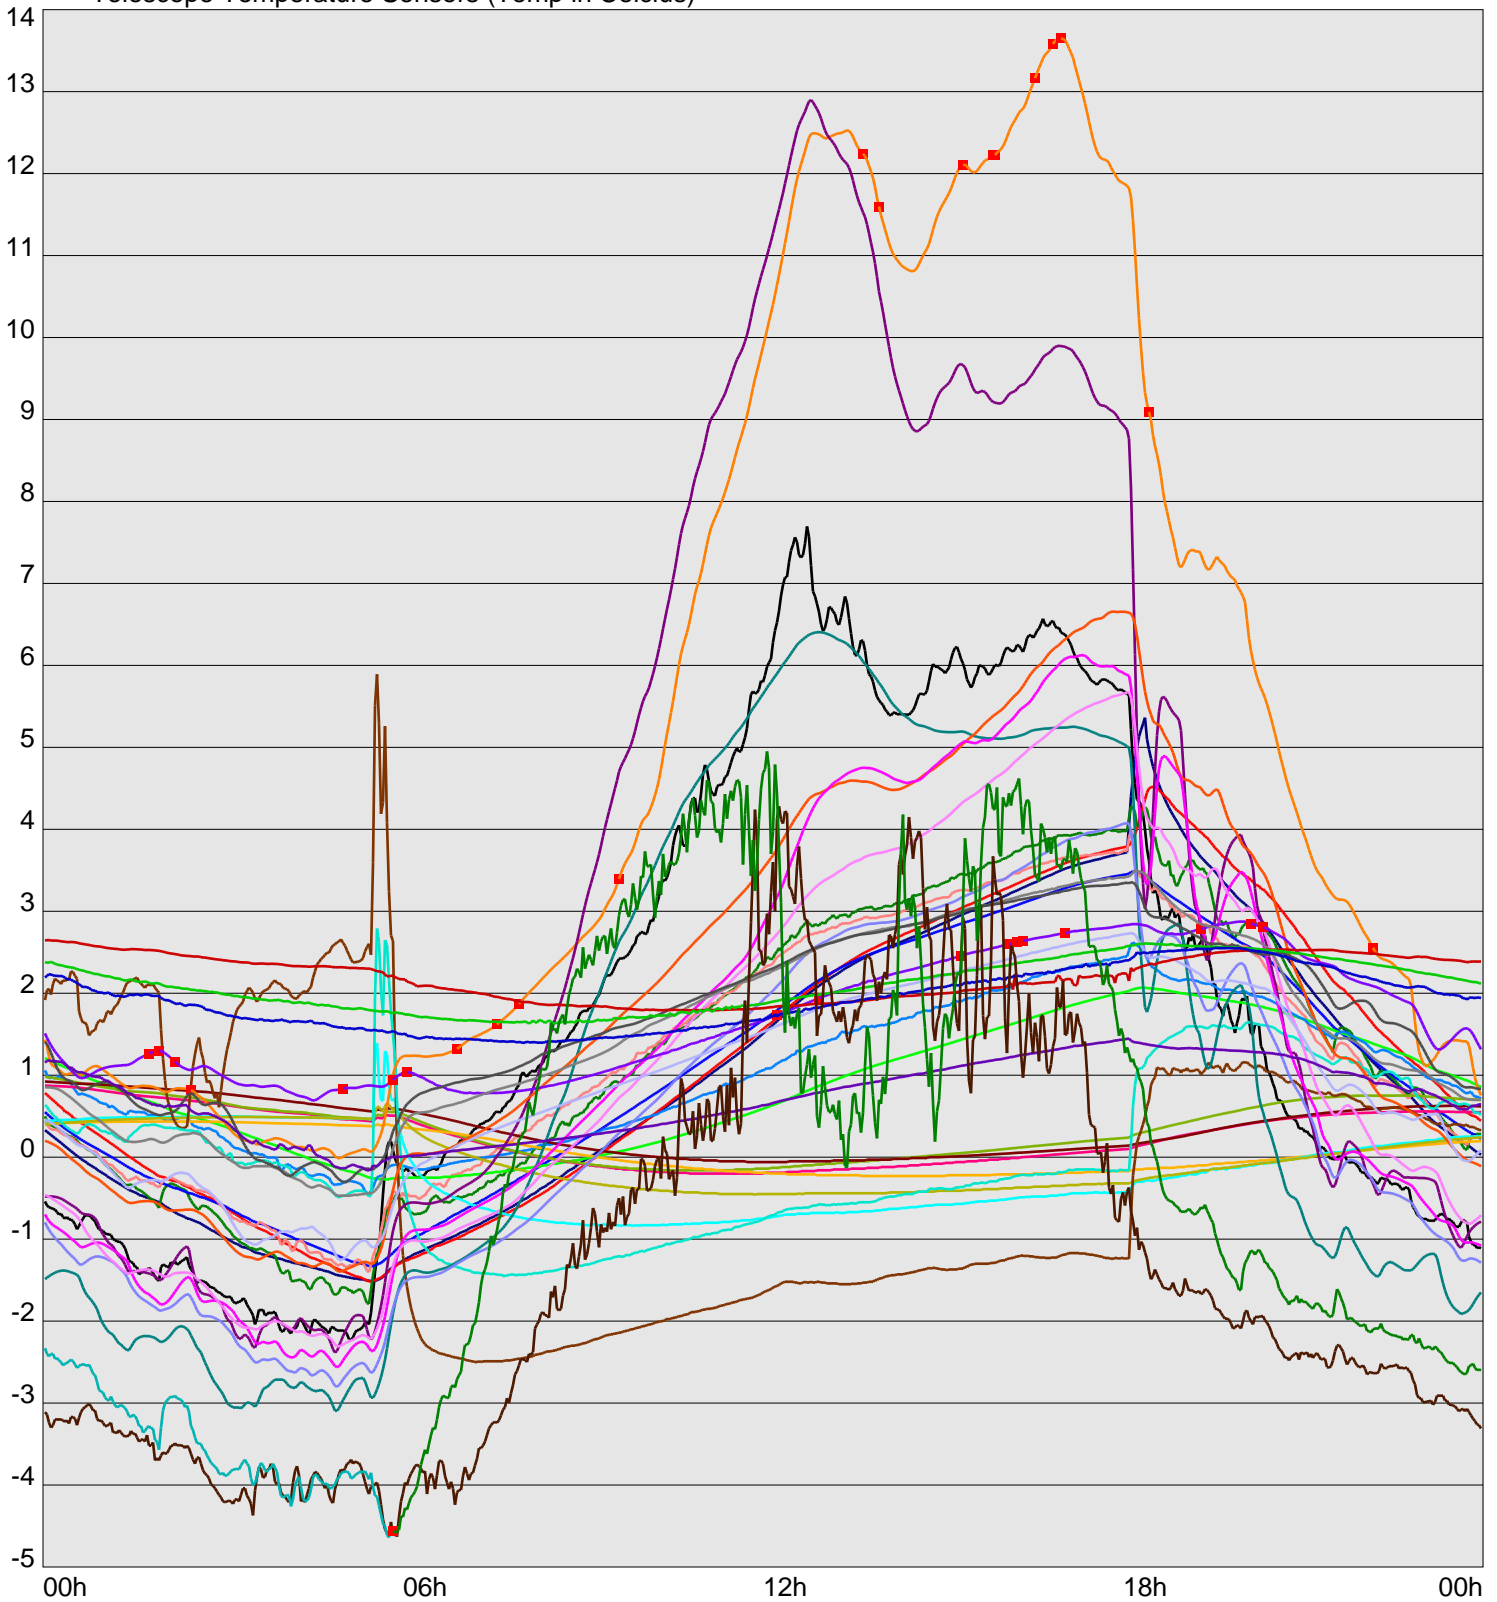

Telescope Temperature Sensors (Temp in Celcius)

| | | | | | | | | | |
|-----|-----|-----|-----|------|------|-----|-----|-----|-----|
| TT1 | TT2 | TT3 | TT4 | TT5 | TT6 | TT7 | TT8 | TM1 | TM2 |
| TM3 | TM4 | TM5 | TM6 | TMS1 | TMS2 | TD1 | TD2 | TD3 | TD4 |
| TD5 | TD6 | TD7 | TF1 | TF2 | TF3 | TF4 | TF5 | TF6 | TF7 |
| TF8 | TE1 | TE2 | | | | | | | |