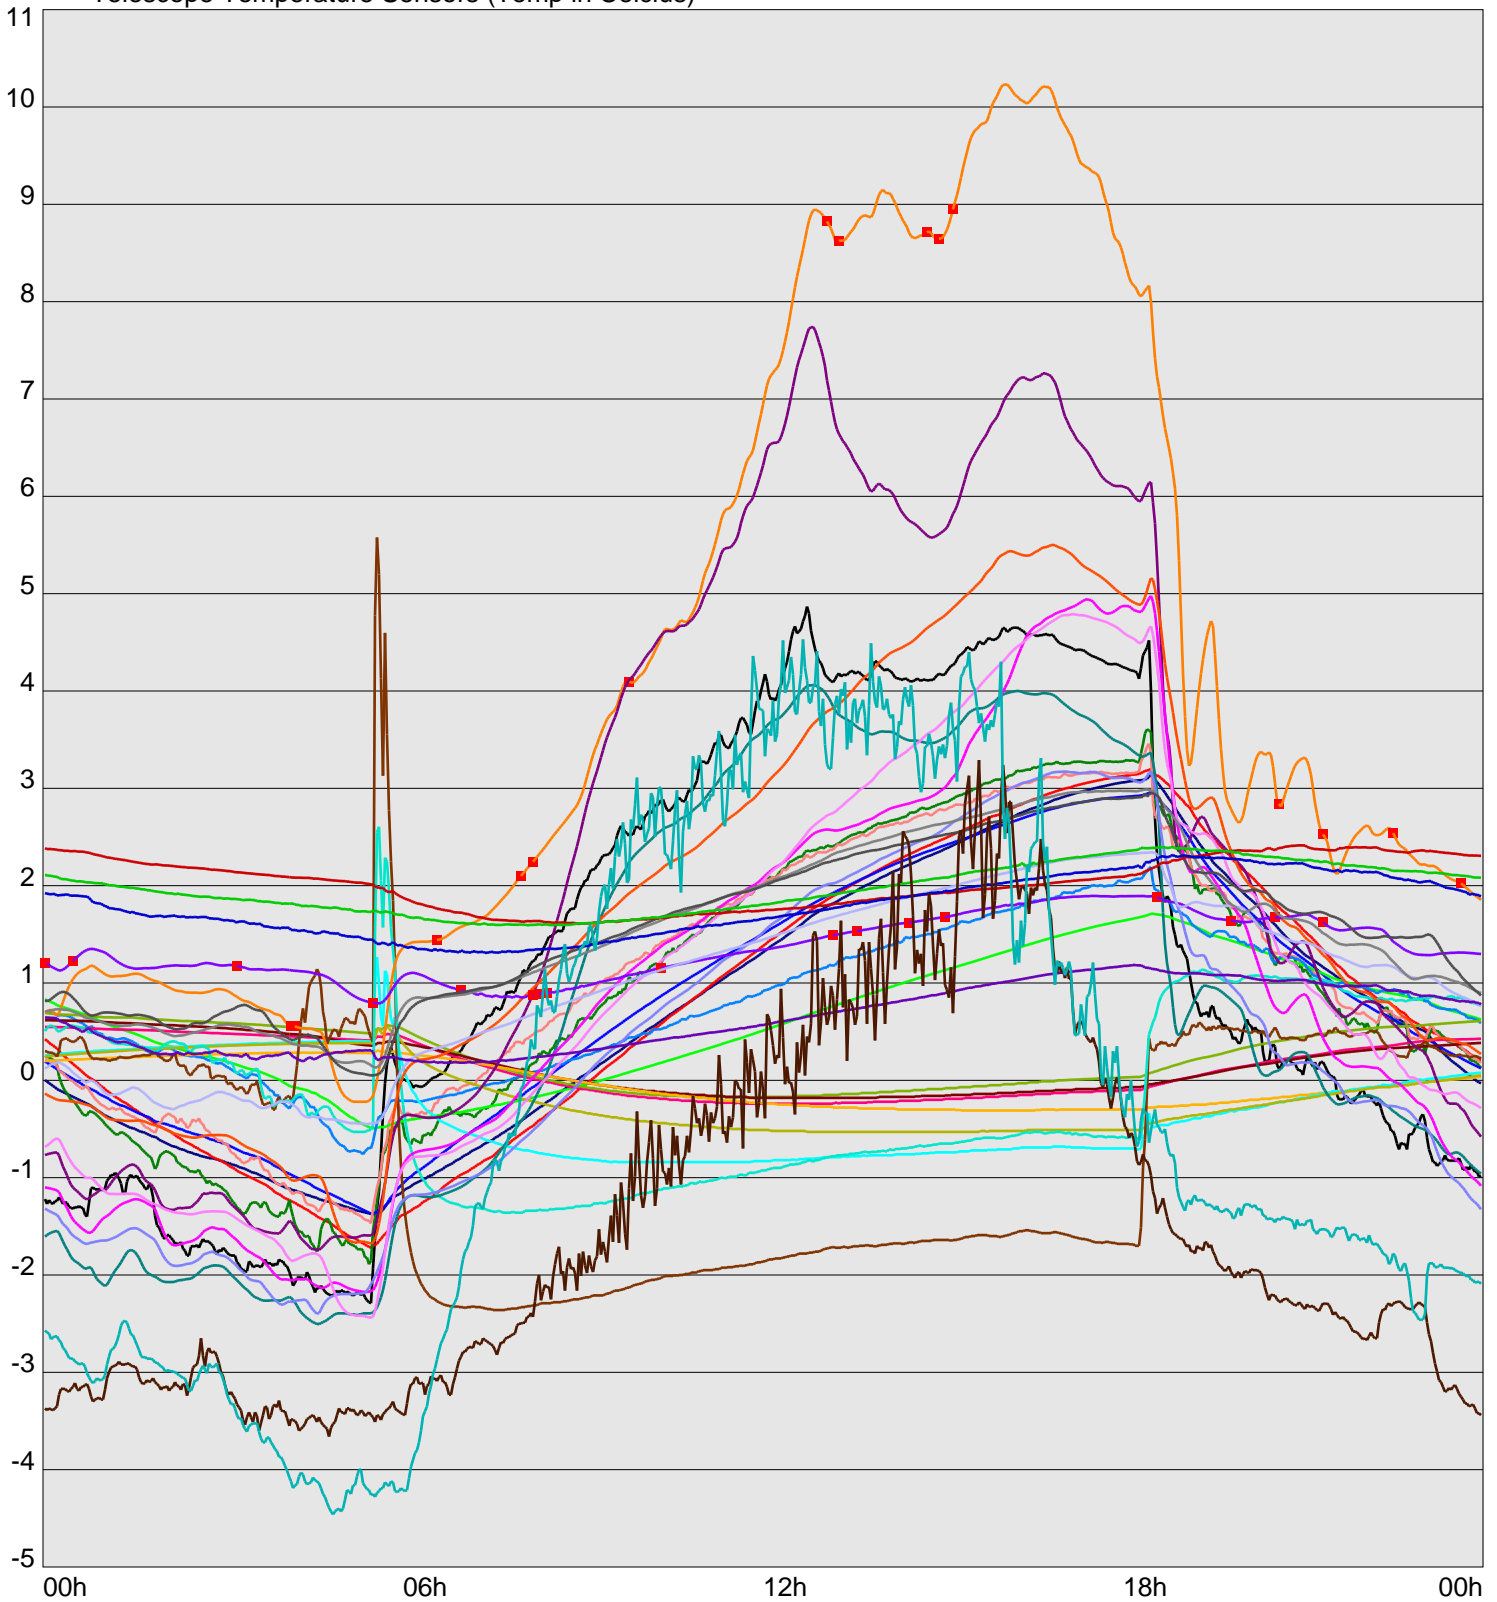

Telescope Temperature Sensors (Temp in Celcius)

TT1	TT2	TT3	TT4	TT5	TT6	TT7	TT8	TM1	TM2
TM3	TM4	TM5	TM6	TMS1	TMS2	TD1	TD2	TD3	TD4
TD5	TD6	TD7	TF1	TF2	TF3	TF4	TF5	TF6	TF7
TF8	TE1	TE2							