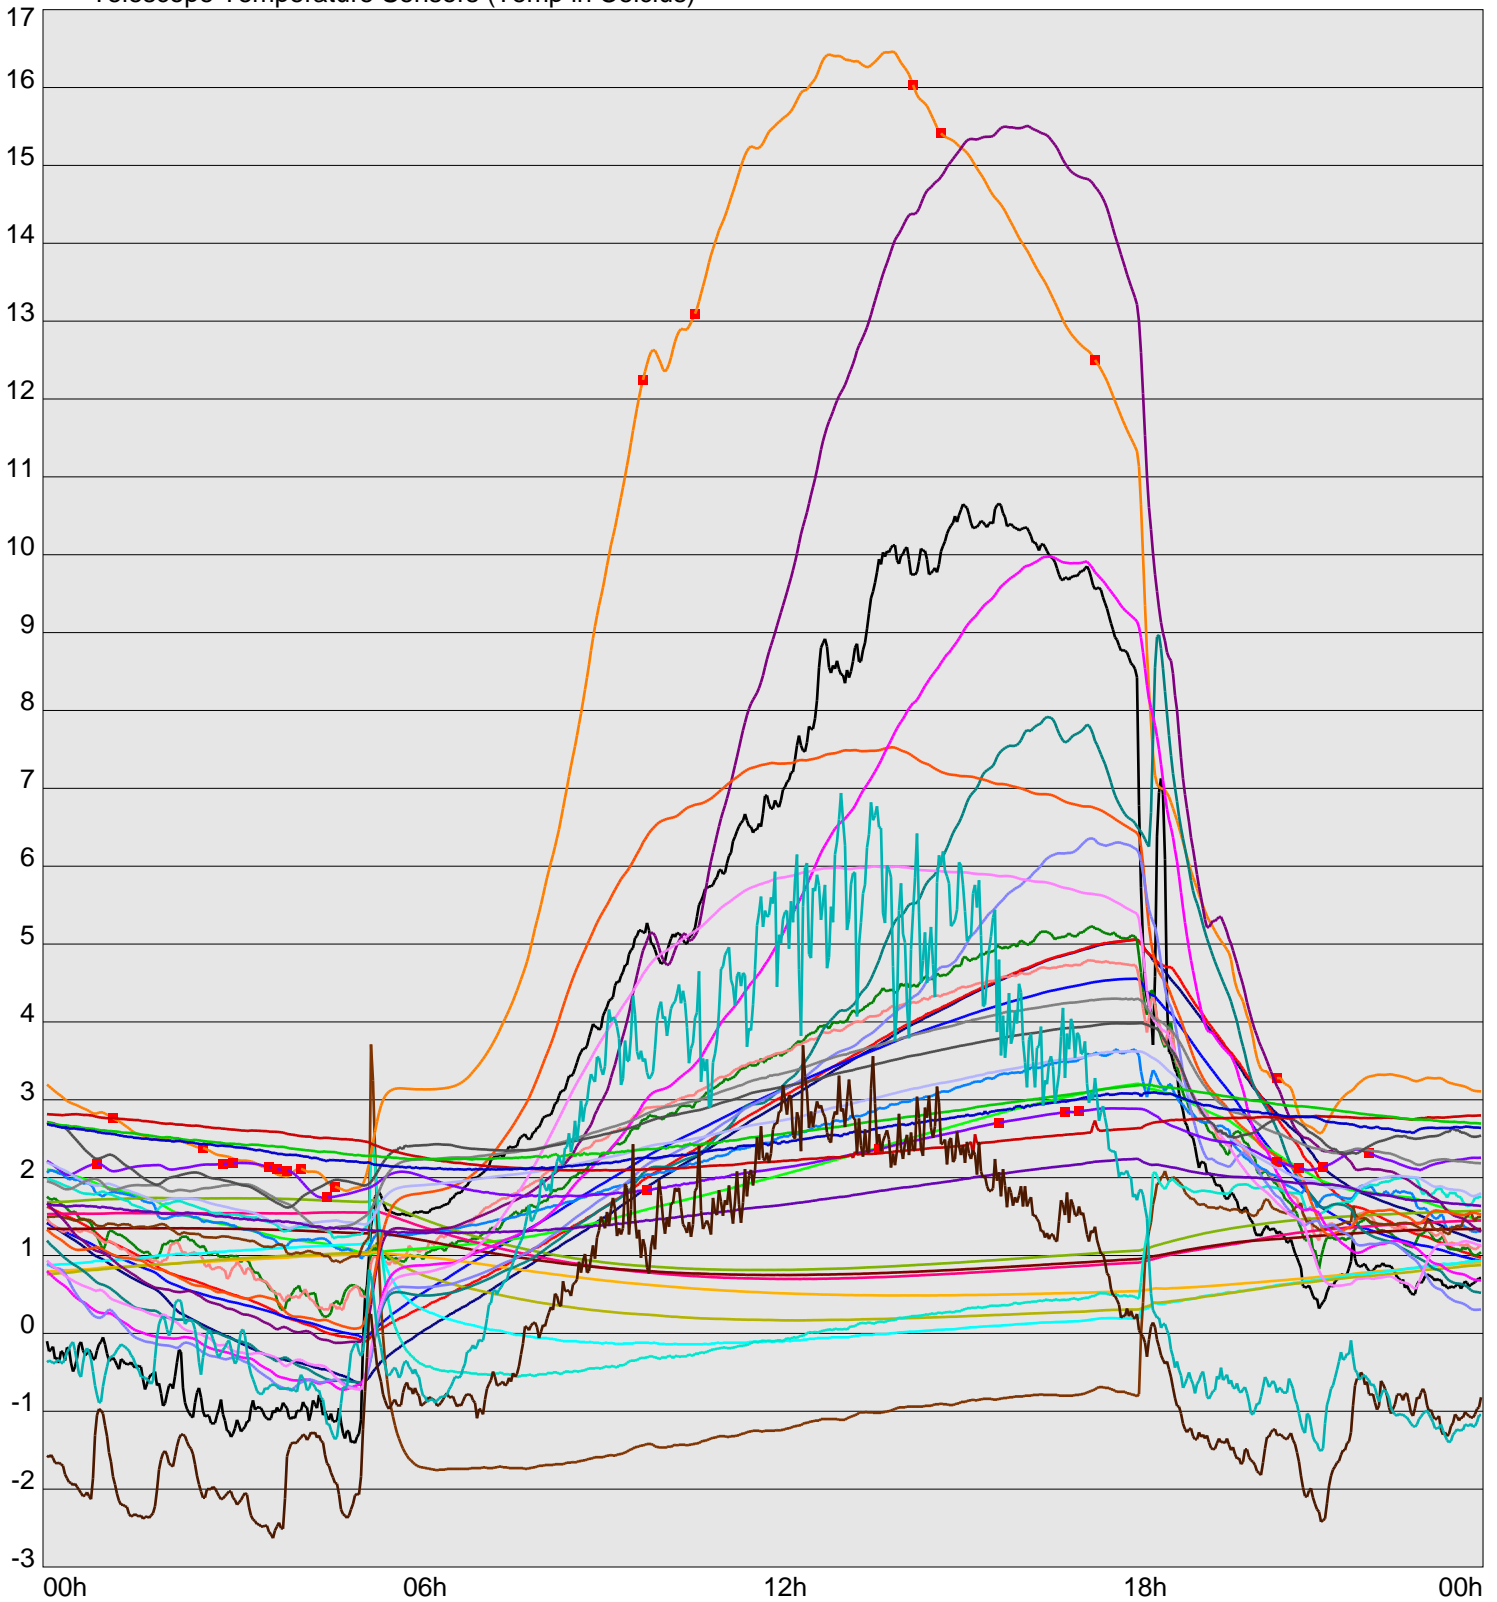

Telescope Temperature Sensors (Temp in Celcius)

TT1	TT2	TT3	TT4	TT5	TT6	TT7	TT8	TM1	TM2
TM3	TM4	TM5	TM6	TMS1	TMS2	TD1	TD2	TD3	TD4
TD5	TD6	TD7	TF1	TF2	TF3	TF4	TF5	TF6	TF7
TF8	TE1	TE2							