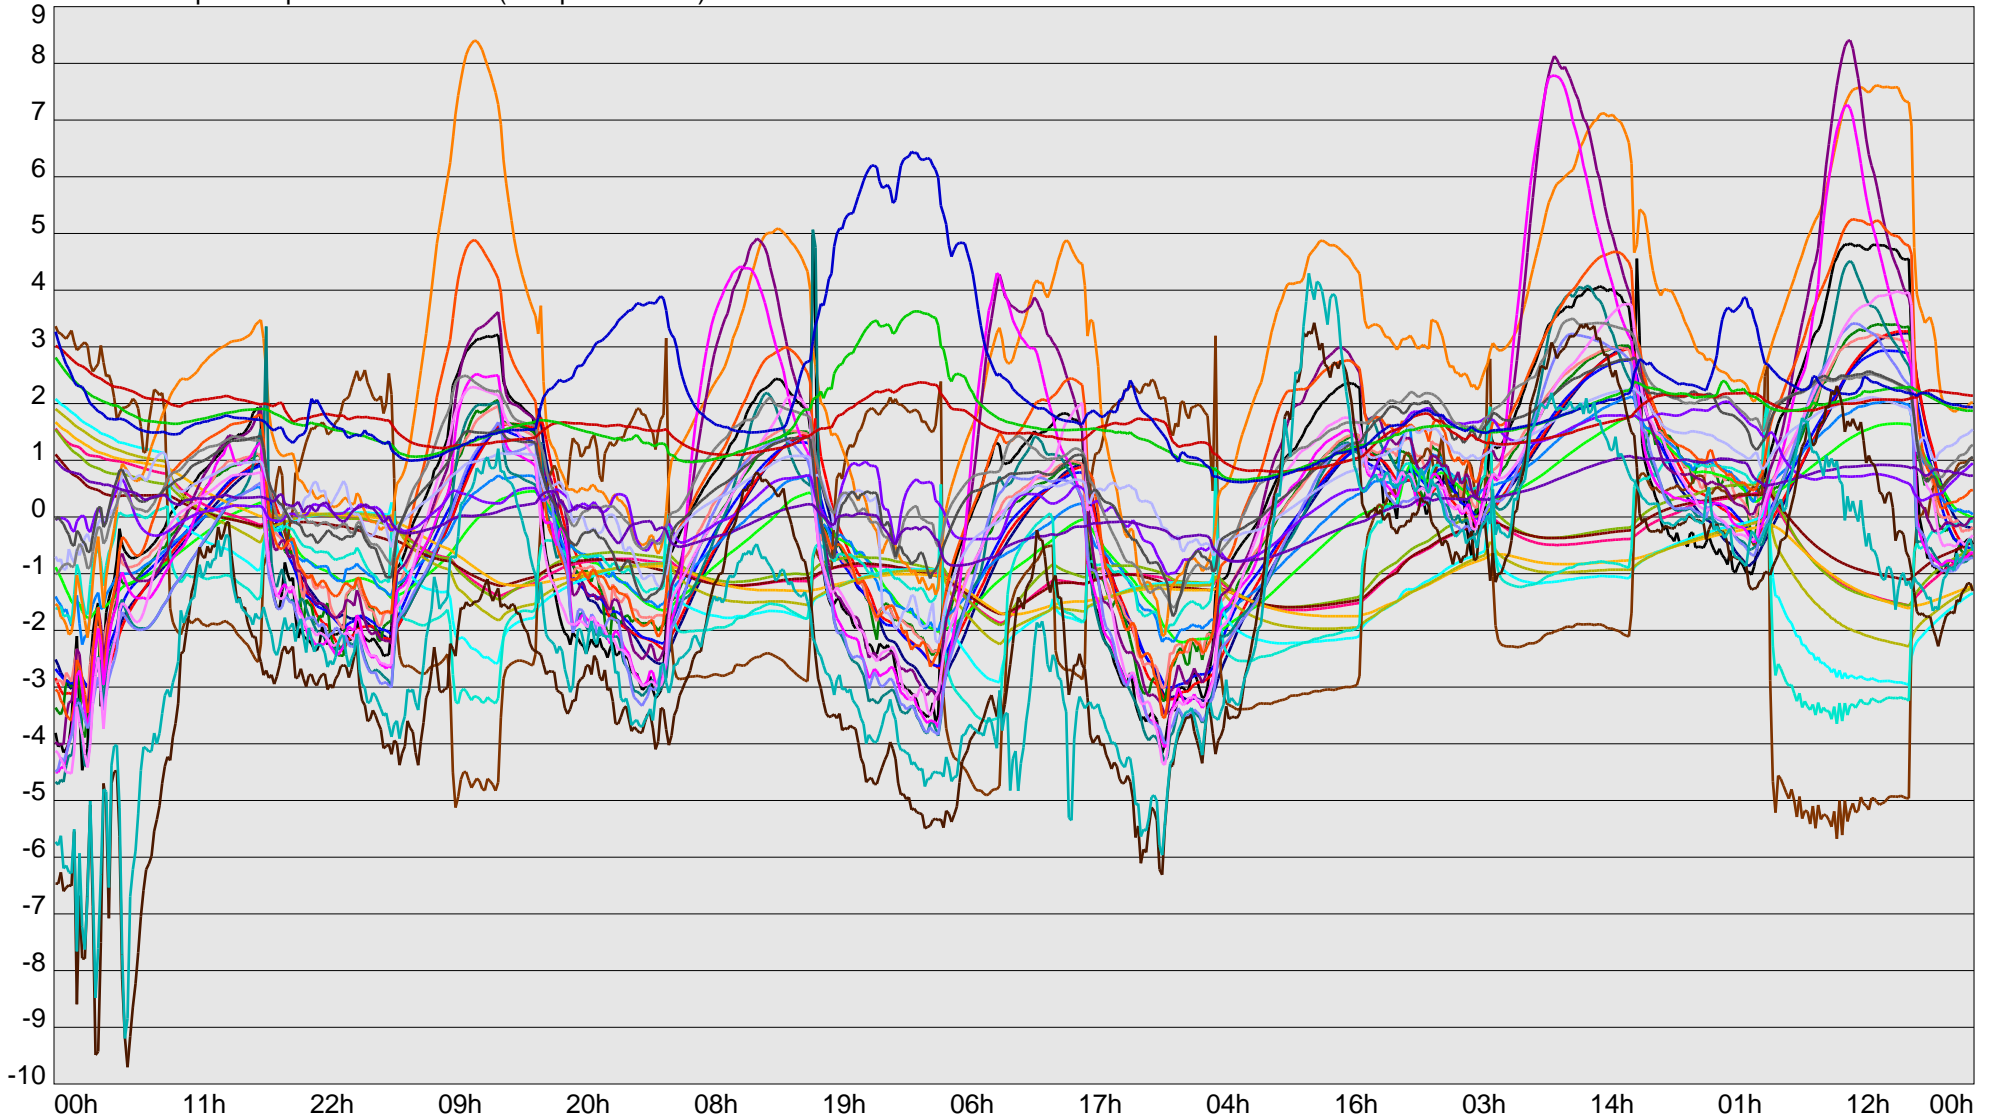

Telescope Temperature Sensors (Temp in Celcius)

|       |       |       |       |        |        |       |       |       |       |
|-------|-------|-------|-------|--------|--------|-------|-------|-------|-------|
| — TT1 | — TT2 | — TT3 | — TT4 | — TT5  | — TT6  | — TT7 | — TT8 | — TM1 | — TM2 |
| — TM3 | — TM4 | — TM5 | — TM6 | — TMS1 | — TMS2 | — TD1 | — TD2 | — TD3 | — TD4 |
| — TD5 | — TD6 | — TD7 | — TF1 | — TF2  | — TF3  | — TF4 | — TF5 | — TF6 | — TF7 |
| — TF8 | — TE1 | — TE2 |       |        |        |       |       |       |       |