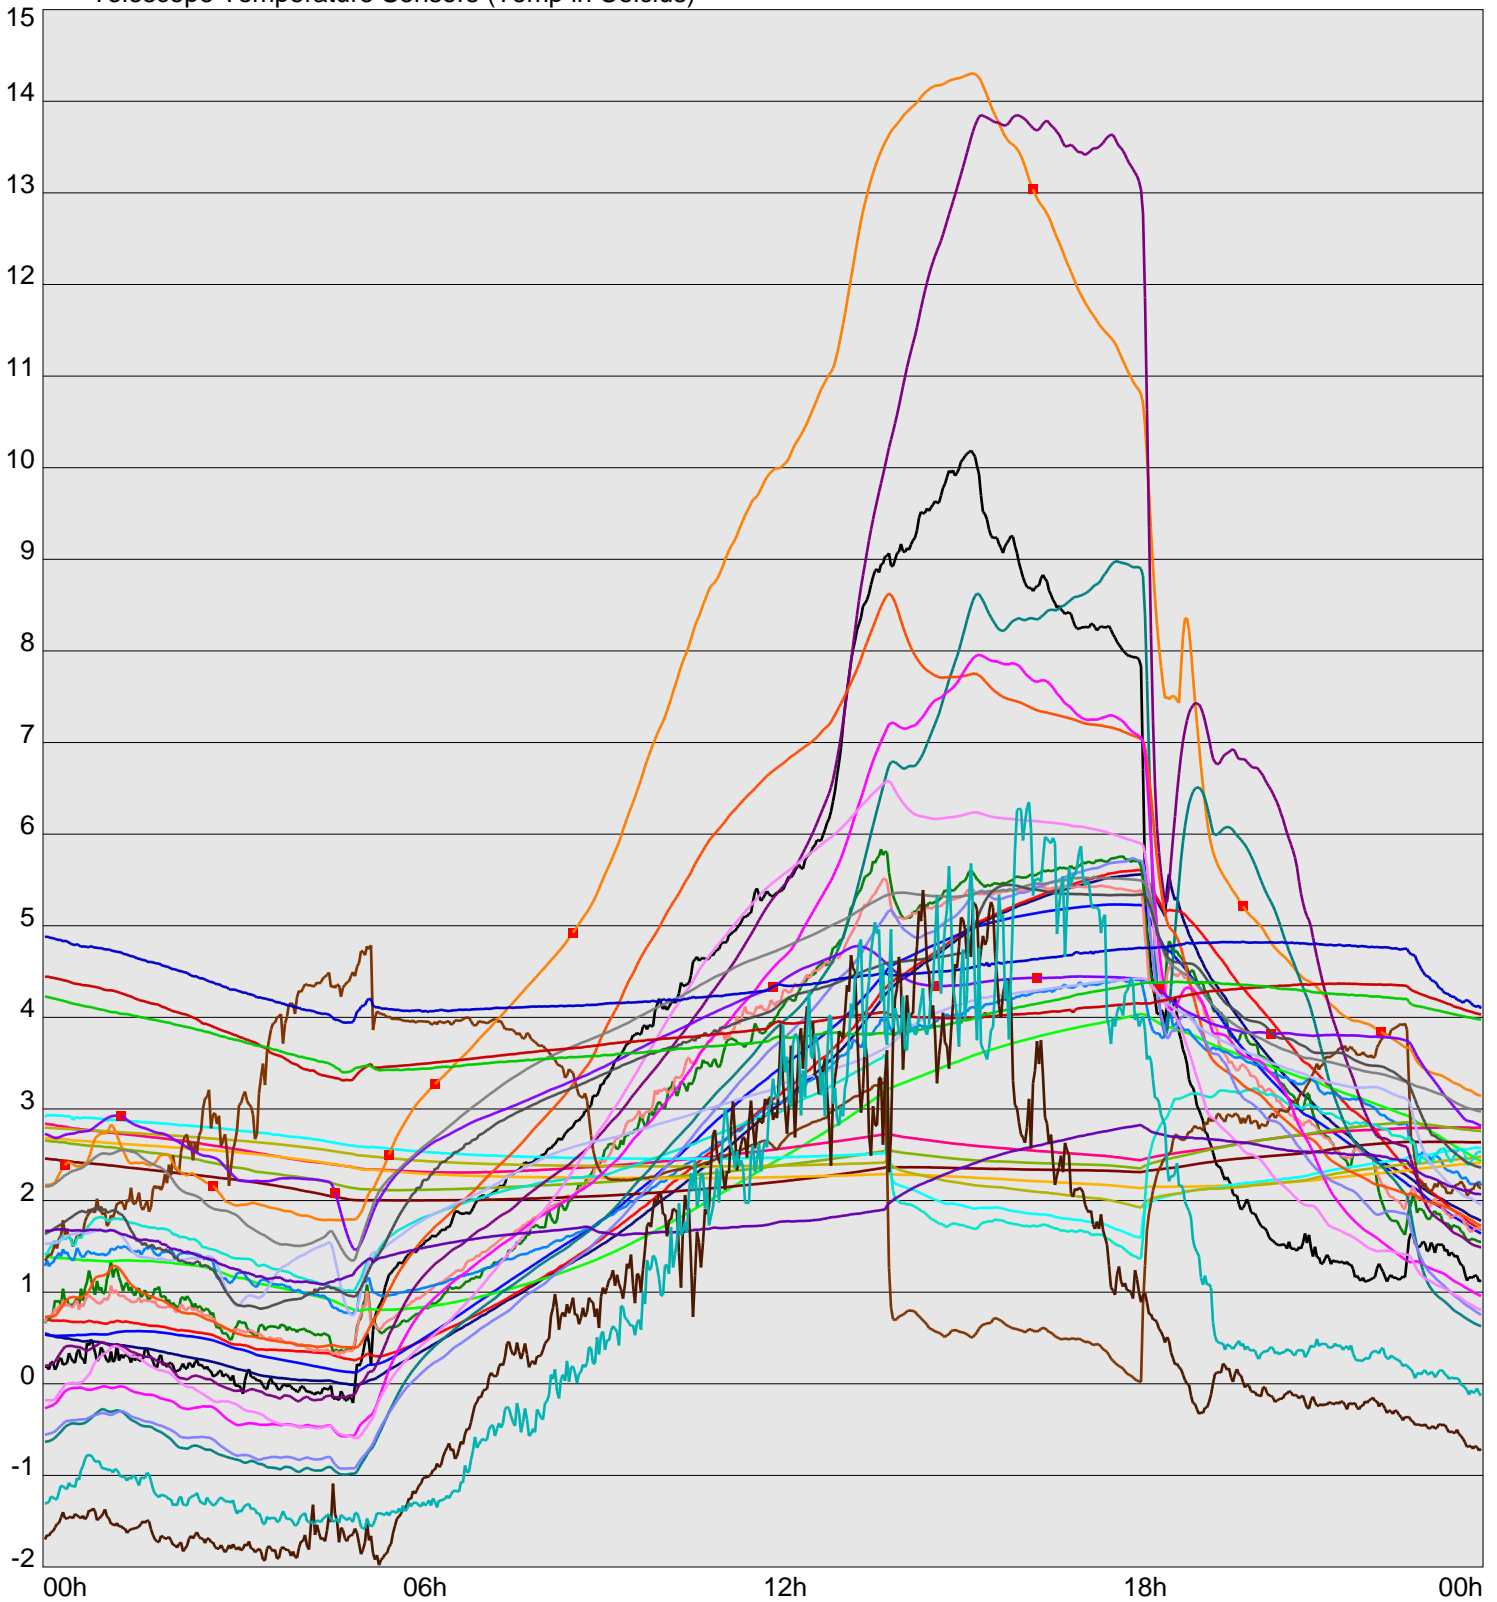

Telescope Temperature Sensors (Temp in Celcius)

TT1	TT2	TT3	TT4	TT5	TT6	TT7	TT8	TM1	TM2
TM3	TM4	TM5	TM6	TMS1	TMS2	TD1	TD2	TD3	TD4
TD5	TD6	TD7	TF1	TF2	TF3	TF4	TF5	TF6	TF7
TF8	TE1	TE2							