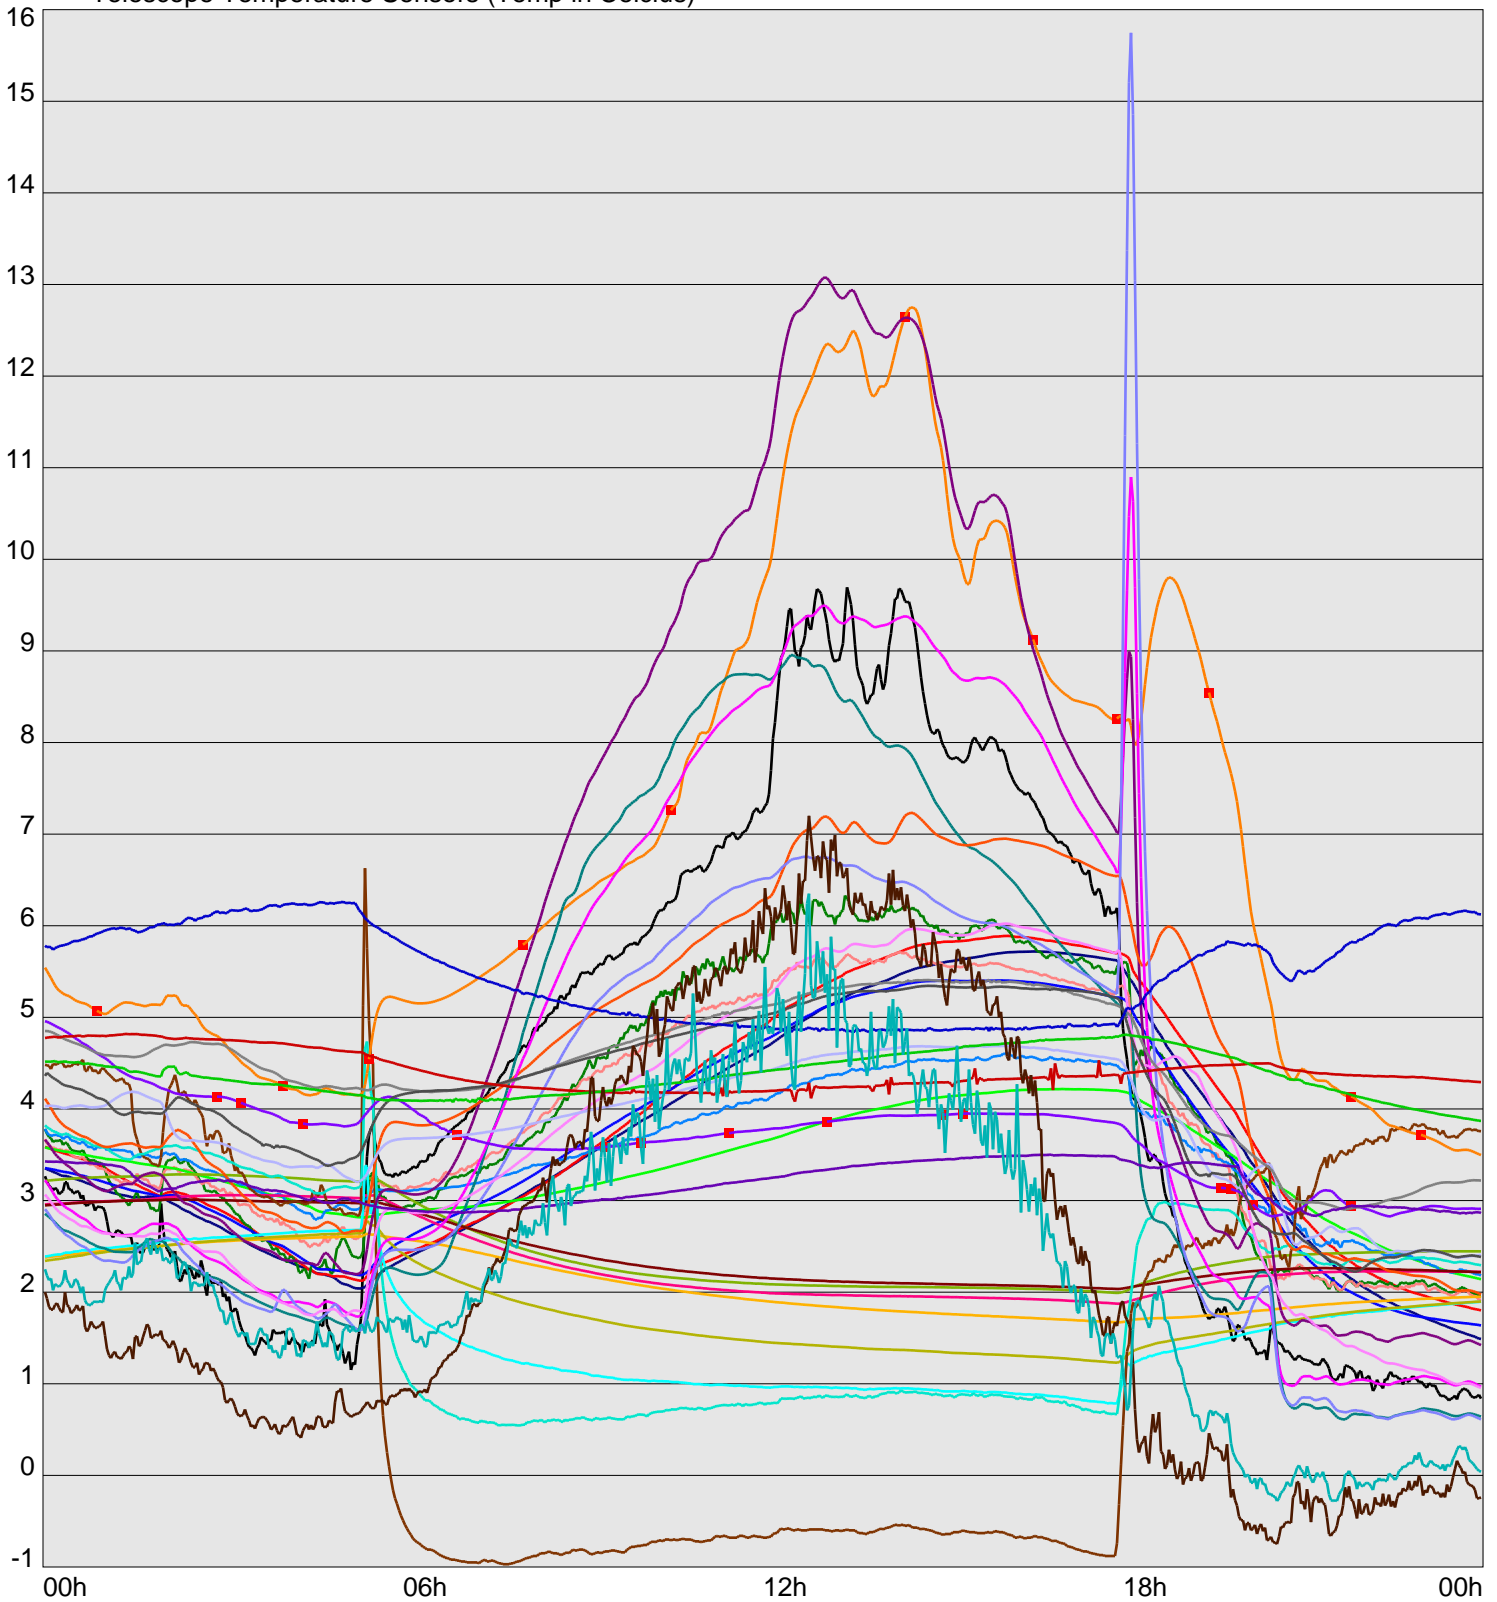

Telescope Temperature Sensors (Temp in Celcius)

TT1	TT2	TT3	TT4	TT5	TT6	TT7	TT8	TM1	TM2
TM3	TM4	TM5	TM6	TMS1	TMS2	TD1	TD2	TD3	TD4
TD5	TD6	TD7	TF1	TF2	TF3	TF4	TF5	TF6	TF7
TF8	TE1	TE2							