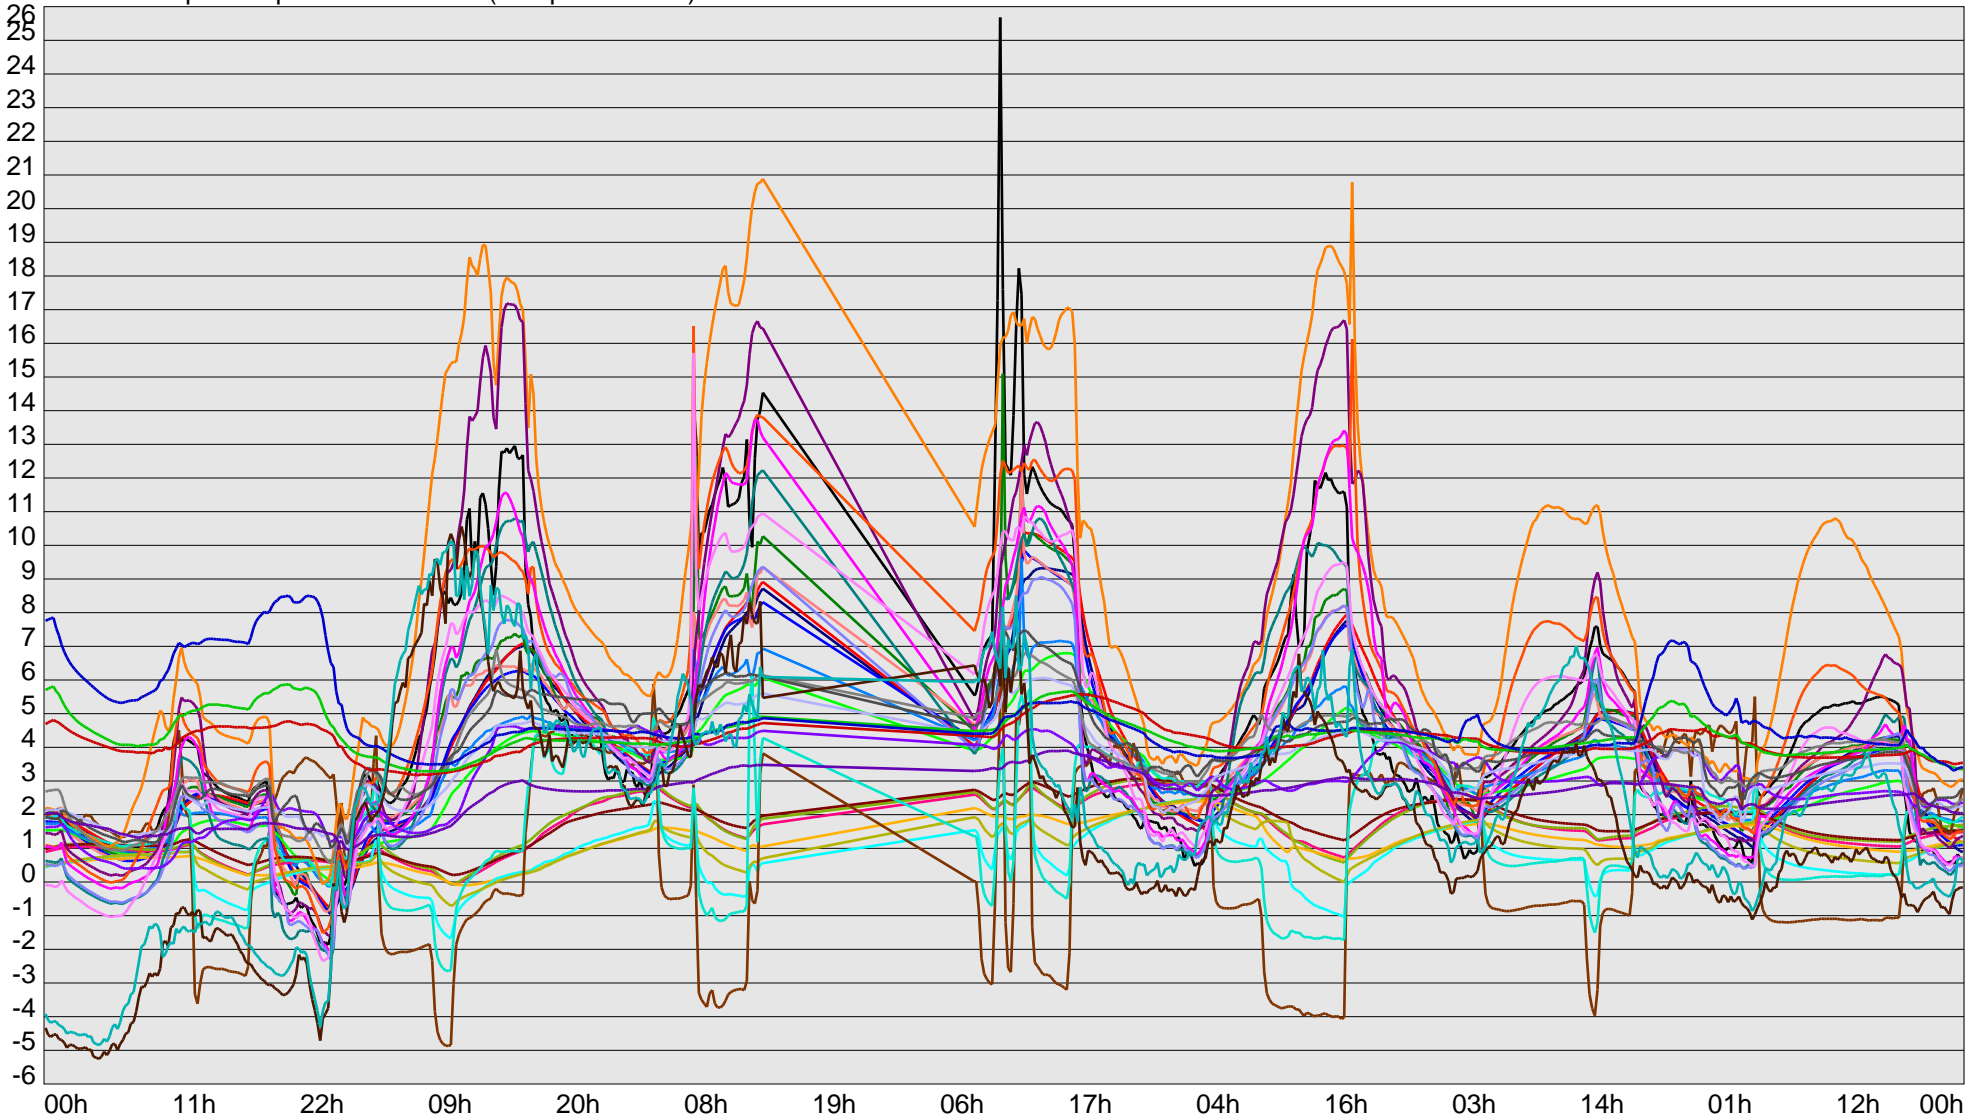

Telescope Temperature Sensors (Temp in Celcius)

TT1	TT2	TT3	TT4	TT5	TT6	TT7	TT8	TM1	TM2
TM3	TM4	TM5	TM6	TMS1	TMS2	TD1	TD2	TD3	TD4
TD5	TD6	TD7	TF1	TF2	TF3	TF4	TF5	TF6	TF7
TF8	TE1	TE2							