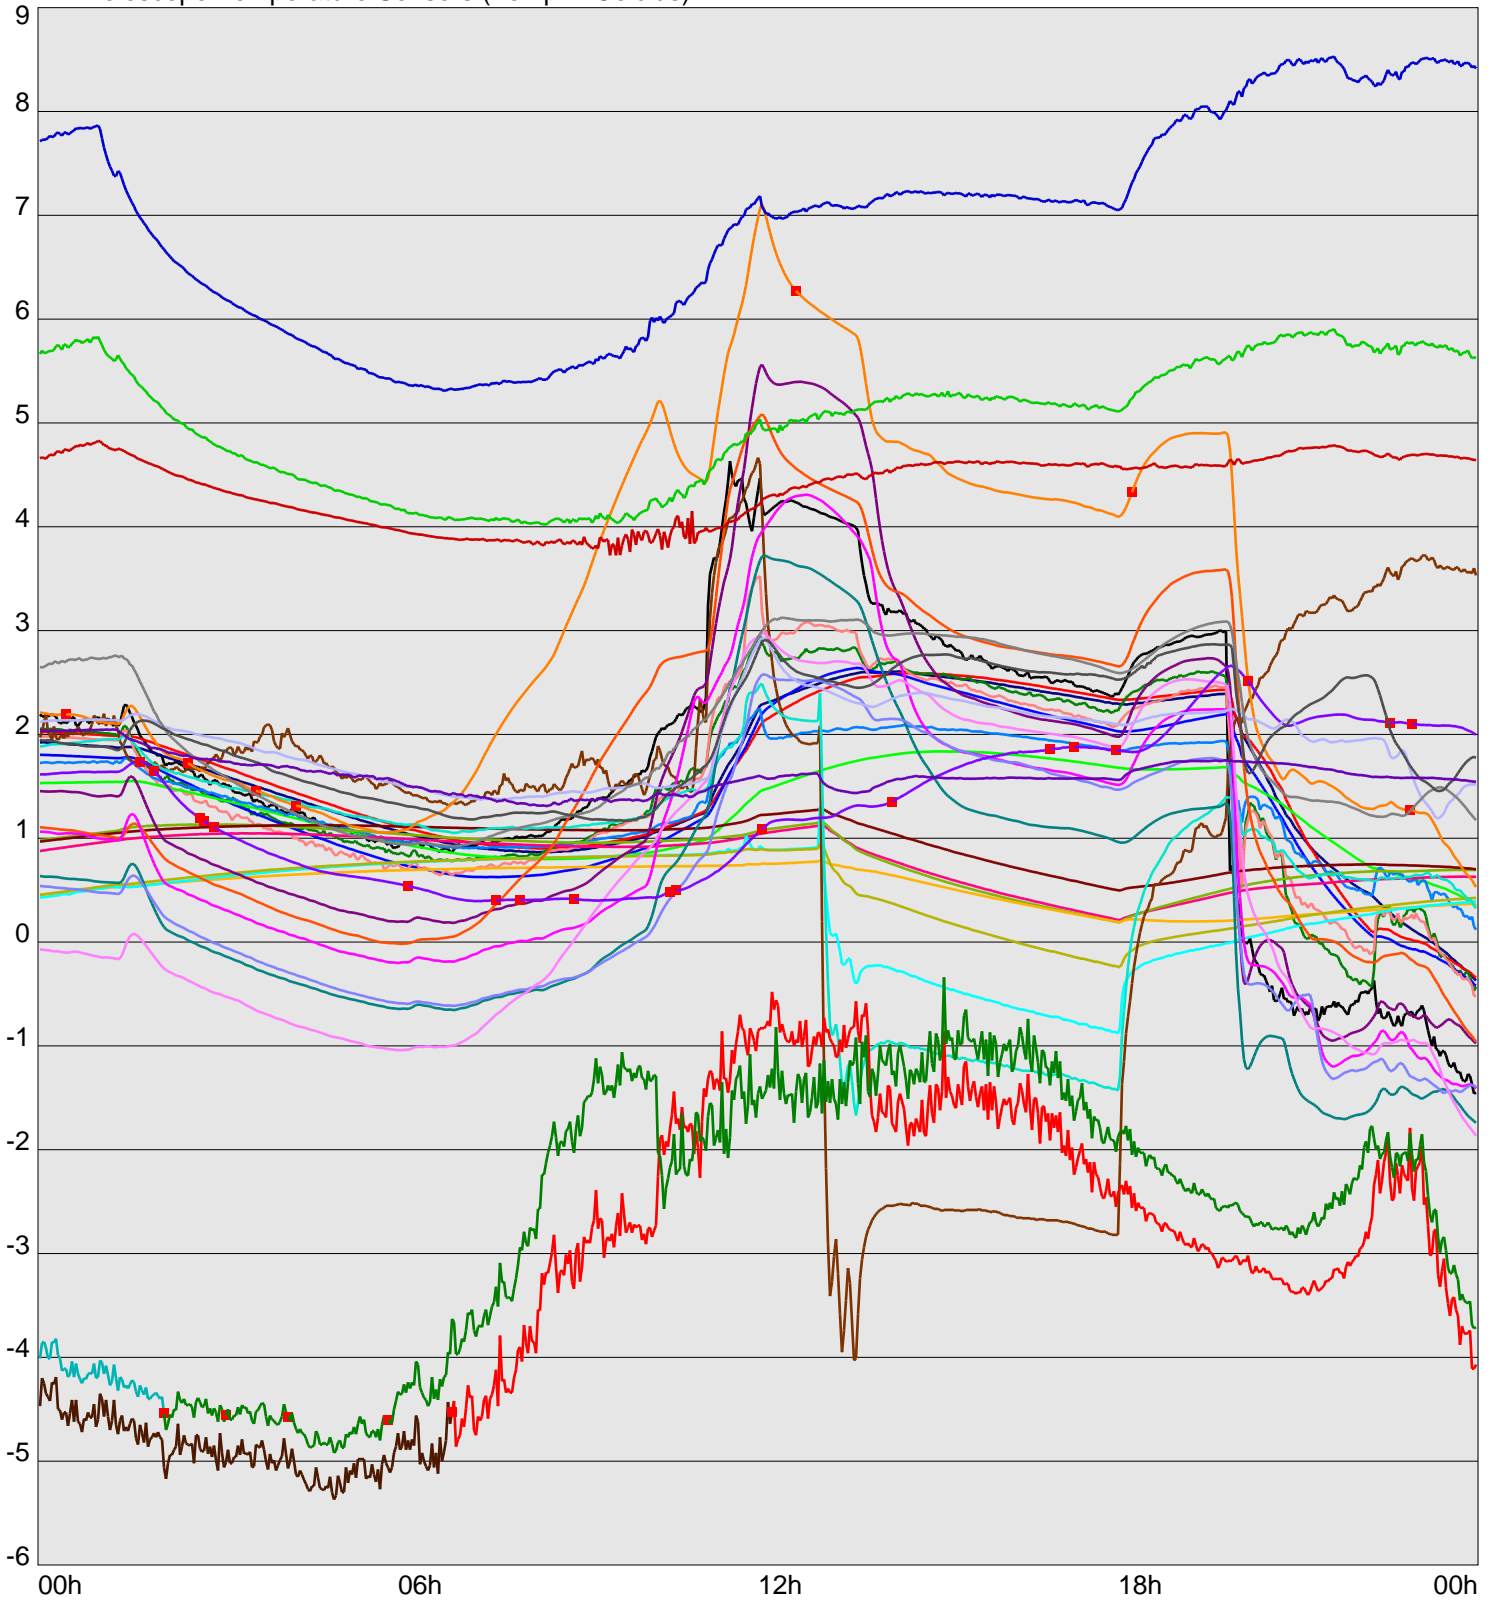

Telescope Temperature Sensors (Temp in Celcius)

TT1	TT2	TT3	TT4	TT5	TT6	TT7	TT8	TM1	TM2
TM3	TM4	TM5	TM6	TMS1	TMS2	TD1	TD2	TD3	TD4
TD5	TD6	TD7	TF1	TF2	TF3	TF4	TF5	TF6	TF7
TF8	TE1	TE2							