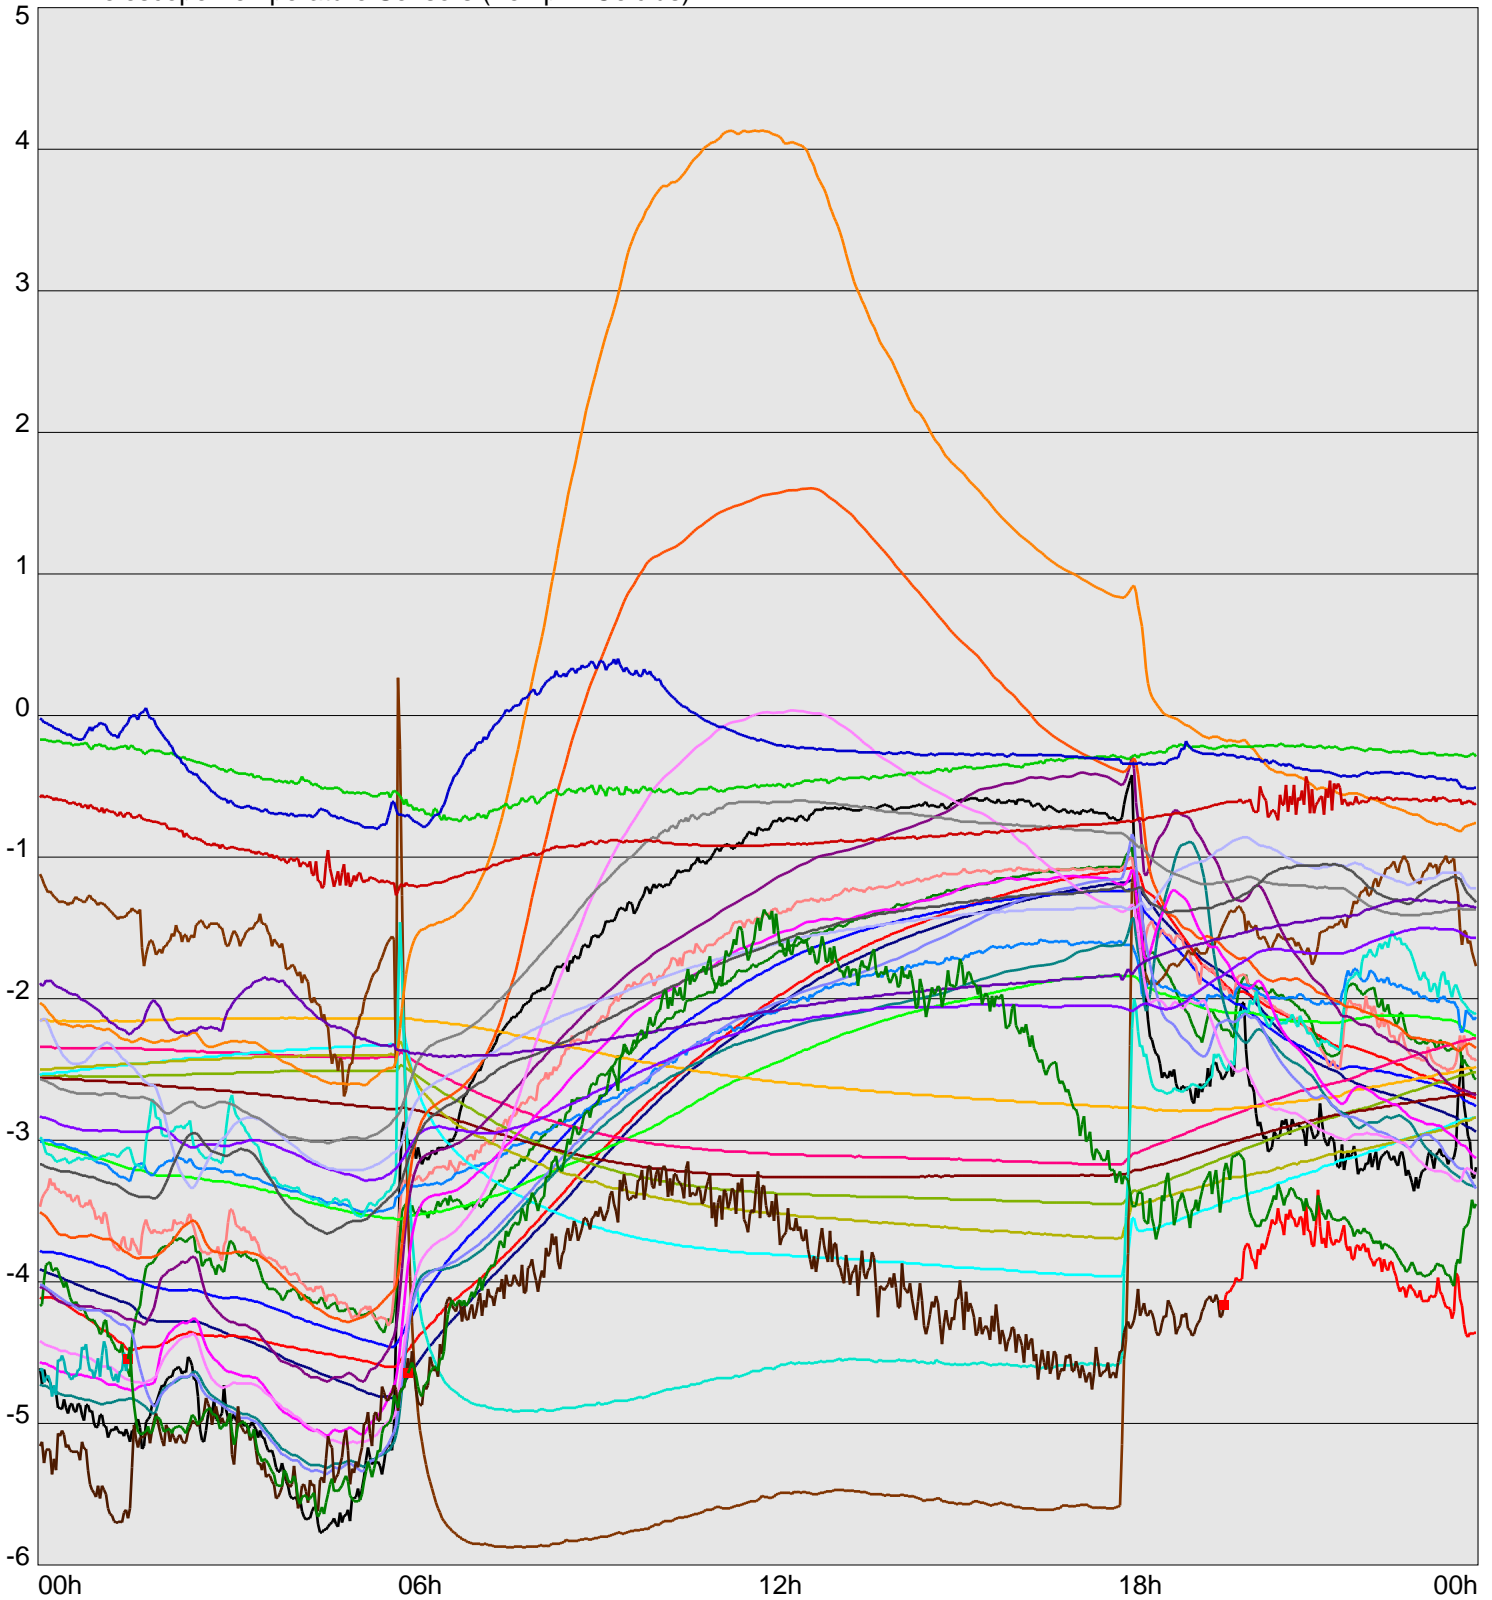

Telescope Temperature Sensors (Temp in Celcius)

TT1	TT2	TT3	TT4	TT5	TT6	TT7	TT8	TM1	TM2
TM3	TM4	TM5	TM6	TMS1	TMS2	TD1	TD2	TD3	TD4
TD5	TD6	TD7	TF1	TF2	TF3	TF4	TF5	TF6	TF7
TF8	TE1	TE2							