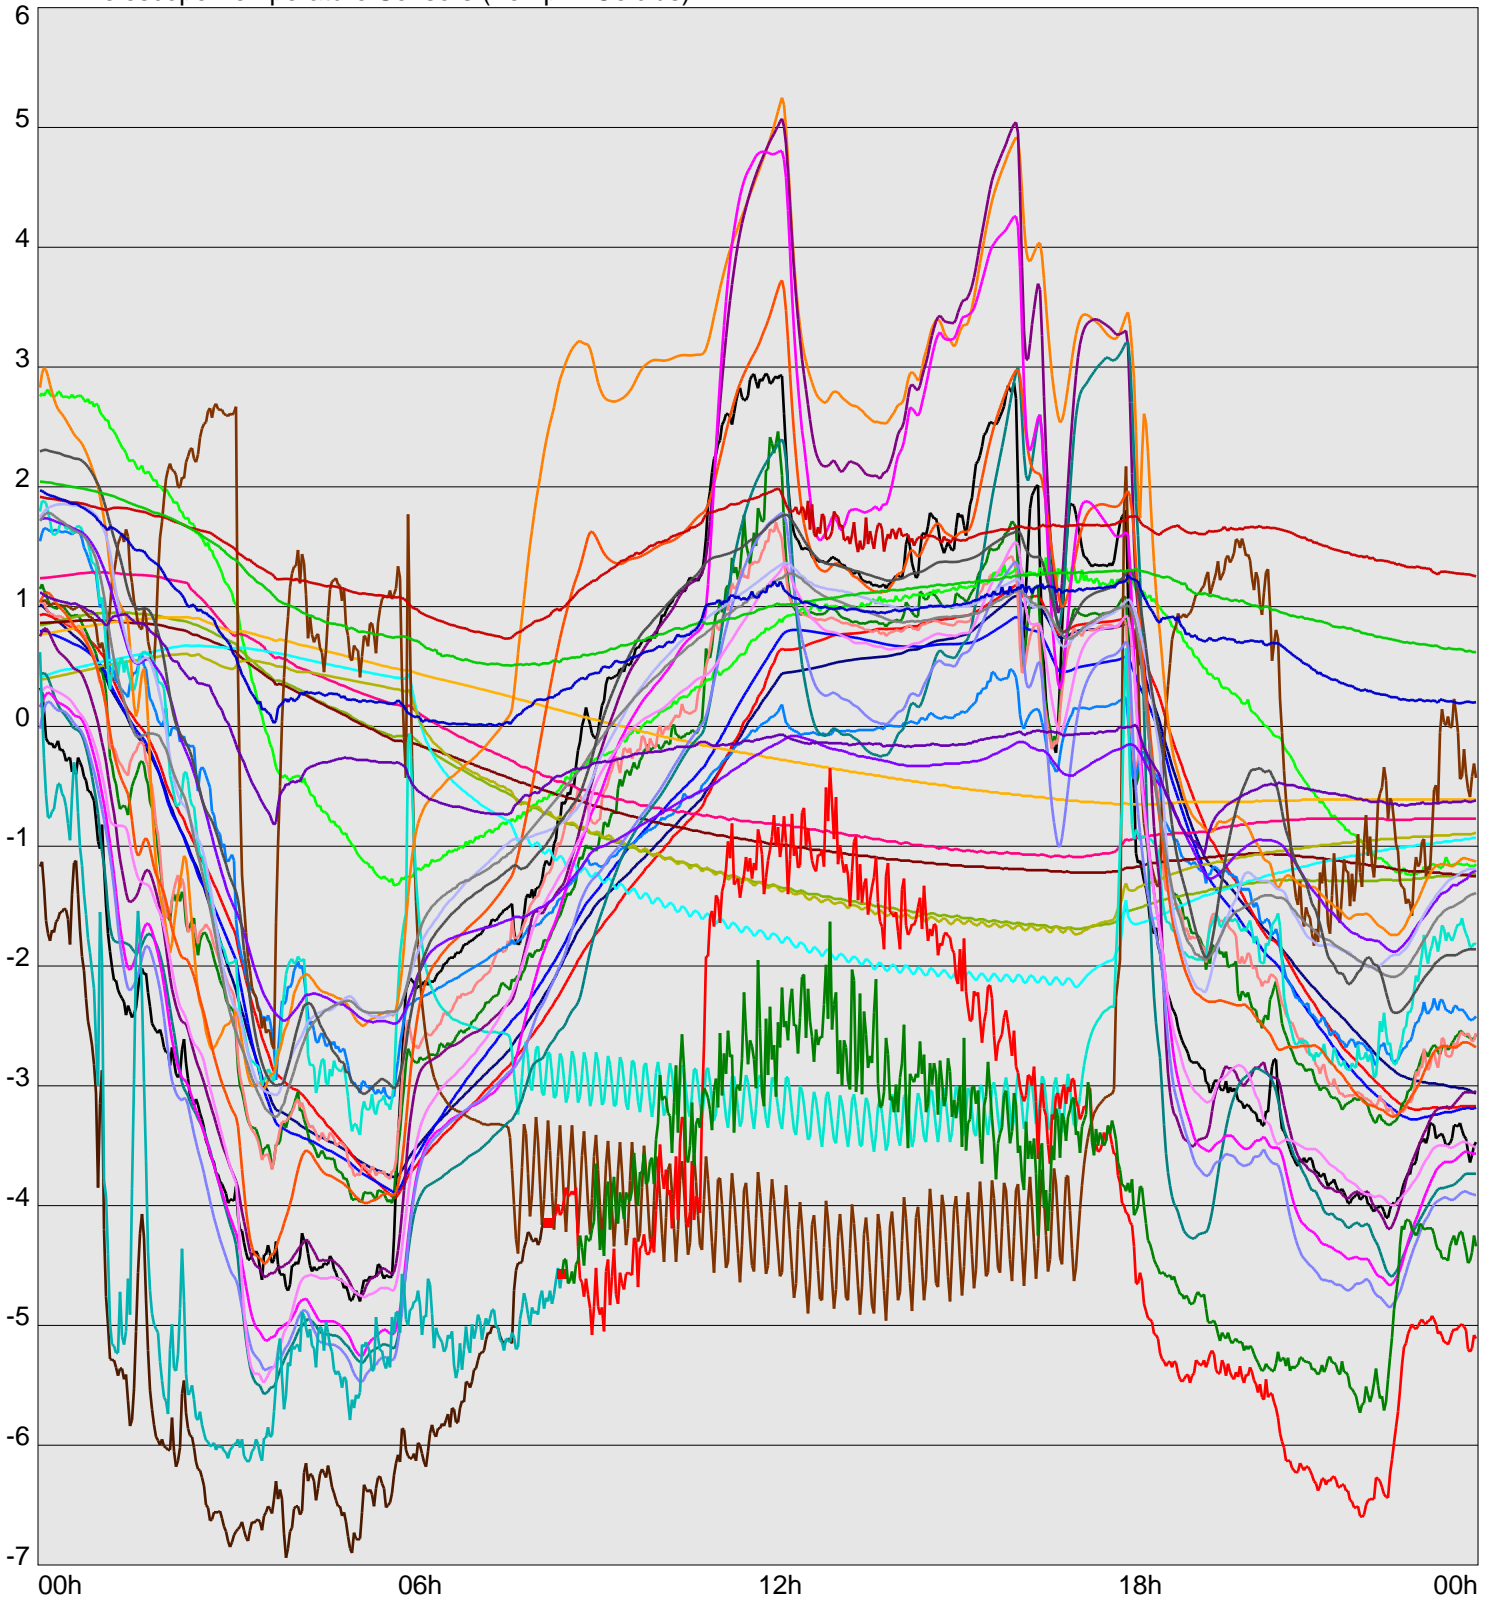

Telescope Temperature Sensors (Temp in Celcius)

— TT1	— TT2	— TT3	— TT4	— TT5	— TT6	— TT7	— TT8	— TM1	— TM2
— TM3	— TM4	— TM5	— TM6	— TMS1	— TMS2	— TD1	— TD2	— TD3	— TD4
— TD5	— TD6	— TD7	— TF1	— TF2	— TF3	— TF4	— TF5	— TF6	— TF7
— TF8	— TE1	— TE2							