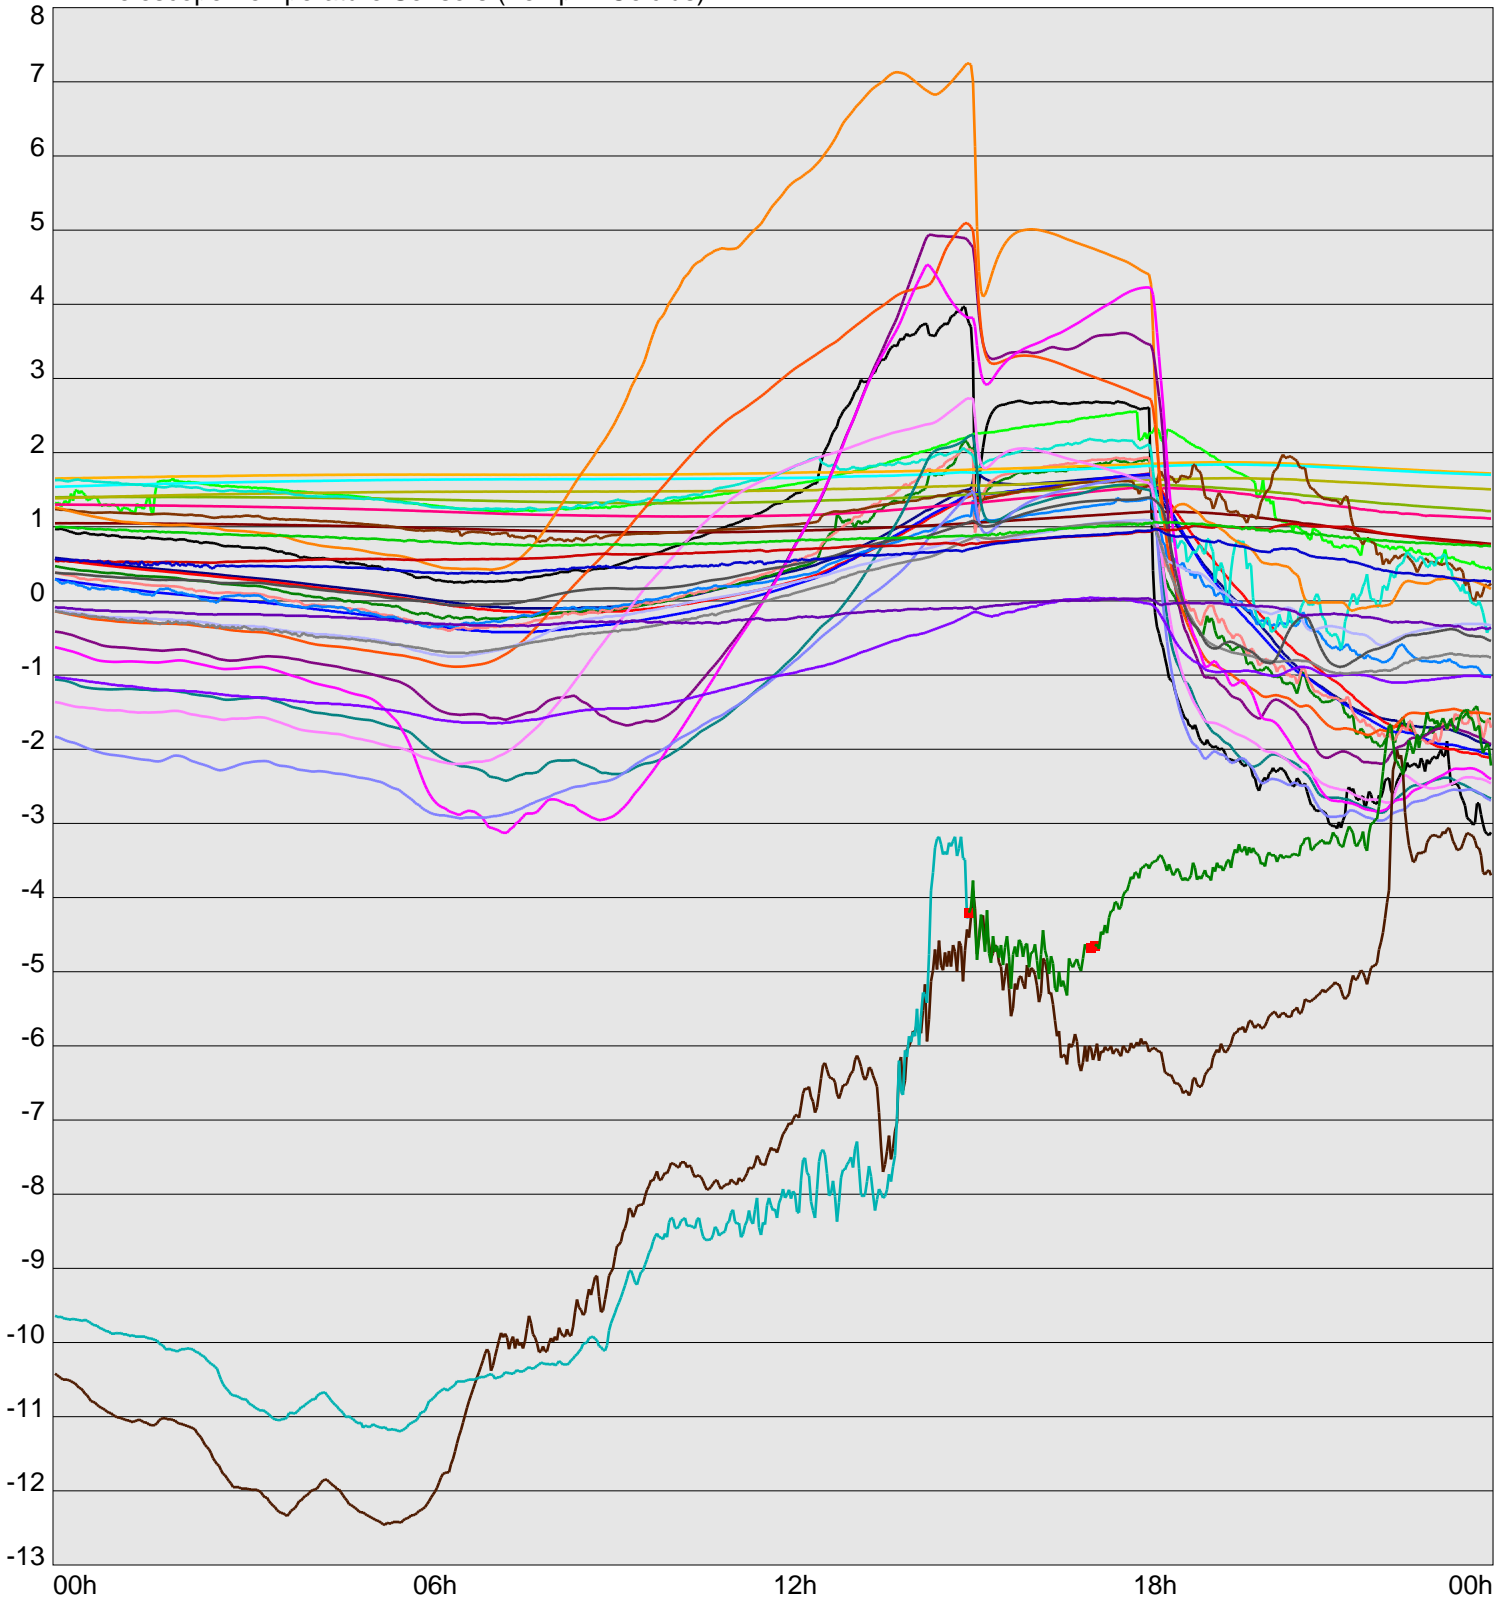

Telescope Temperature Sensors (Temp in Celcius)

TT1	TT2	TT3	TT4	TT5	TT6	TT7	TT8	TM1	TM2
TM3	TM4	TM5	TM6	TMS1	TMS2	TD1	TD2	TD3	TD4
TD5	TD6	TD7	TF1	TF2	TF3	TF4	TF5	TF6	TF7
TF8	TE1	TE2							