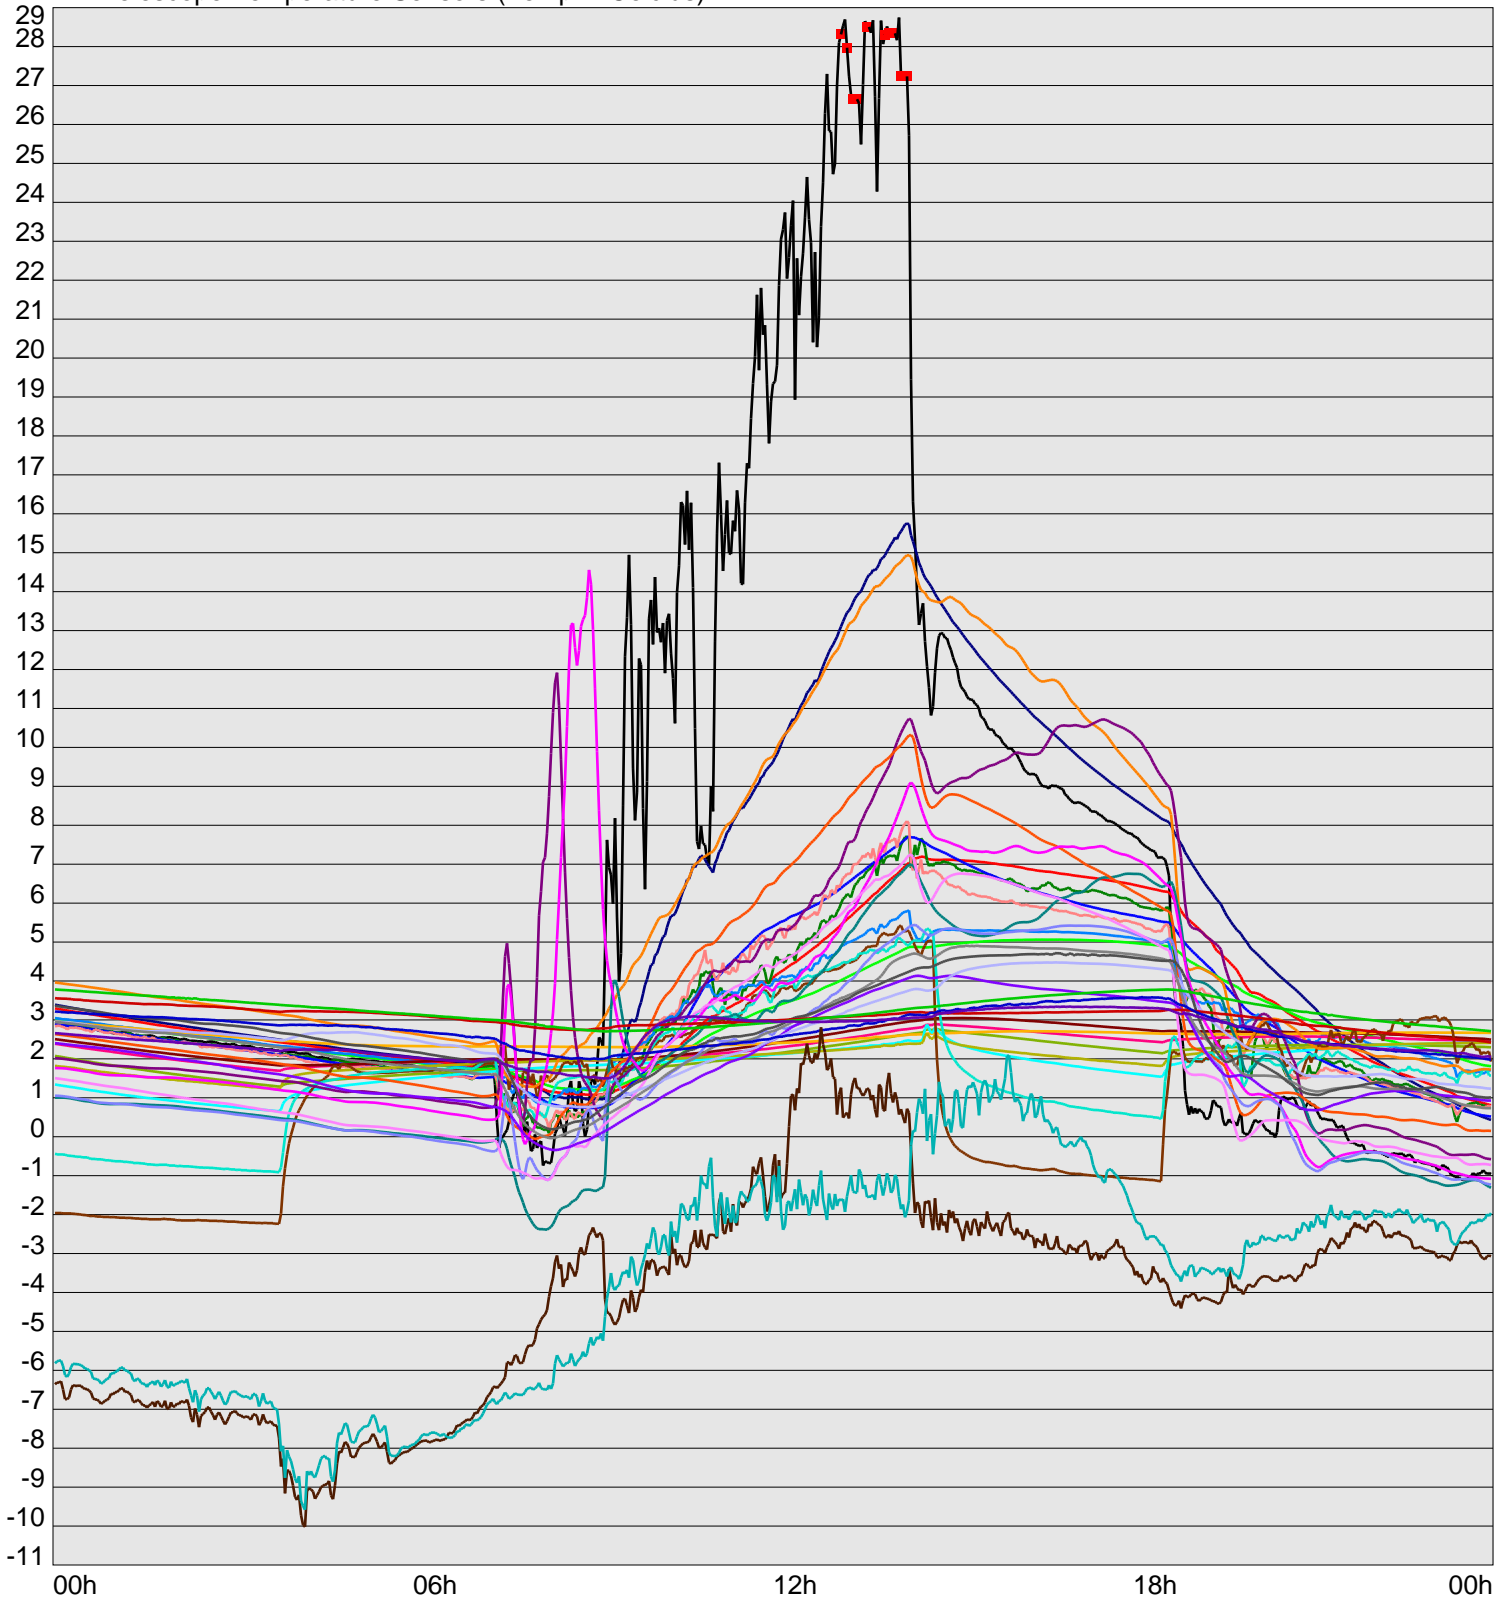

Telescope Temperature Sensors (Temp in Celcius)

TT1	TT2	TT3	TT4	TT5	TT6	TT7	TT8	TM1	TM2
TM3	TM4	TM5	TM6	TMS1	TMS2	TD1	TD2	TD3	TD4
TD5	TD6	TD7	TF1	TF2	TF3	TF4	TF5	TF6	TF7
TF8	TE1	TE2							