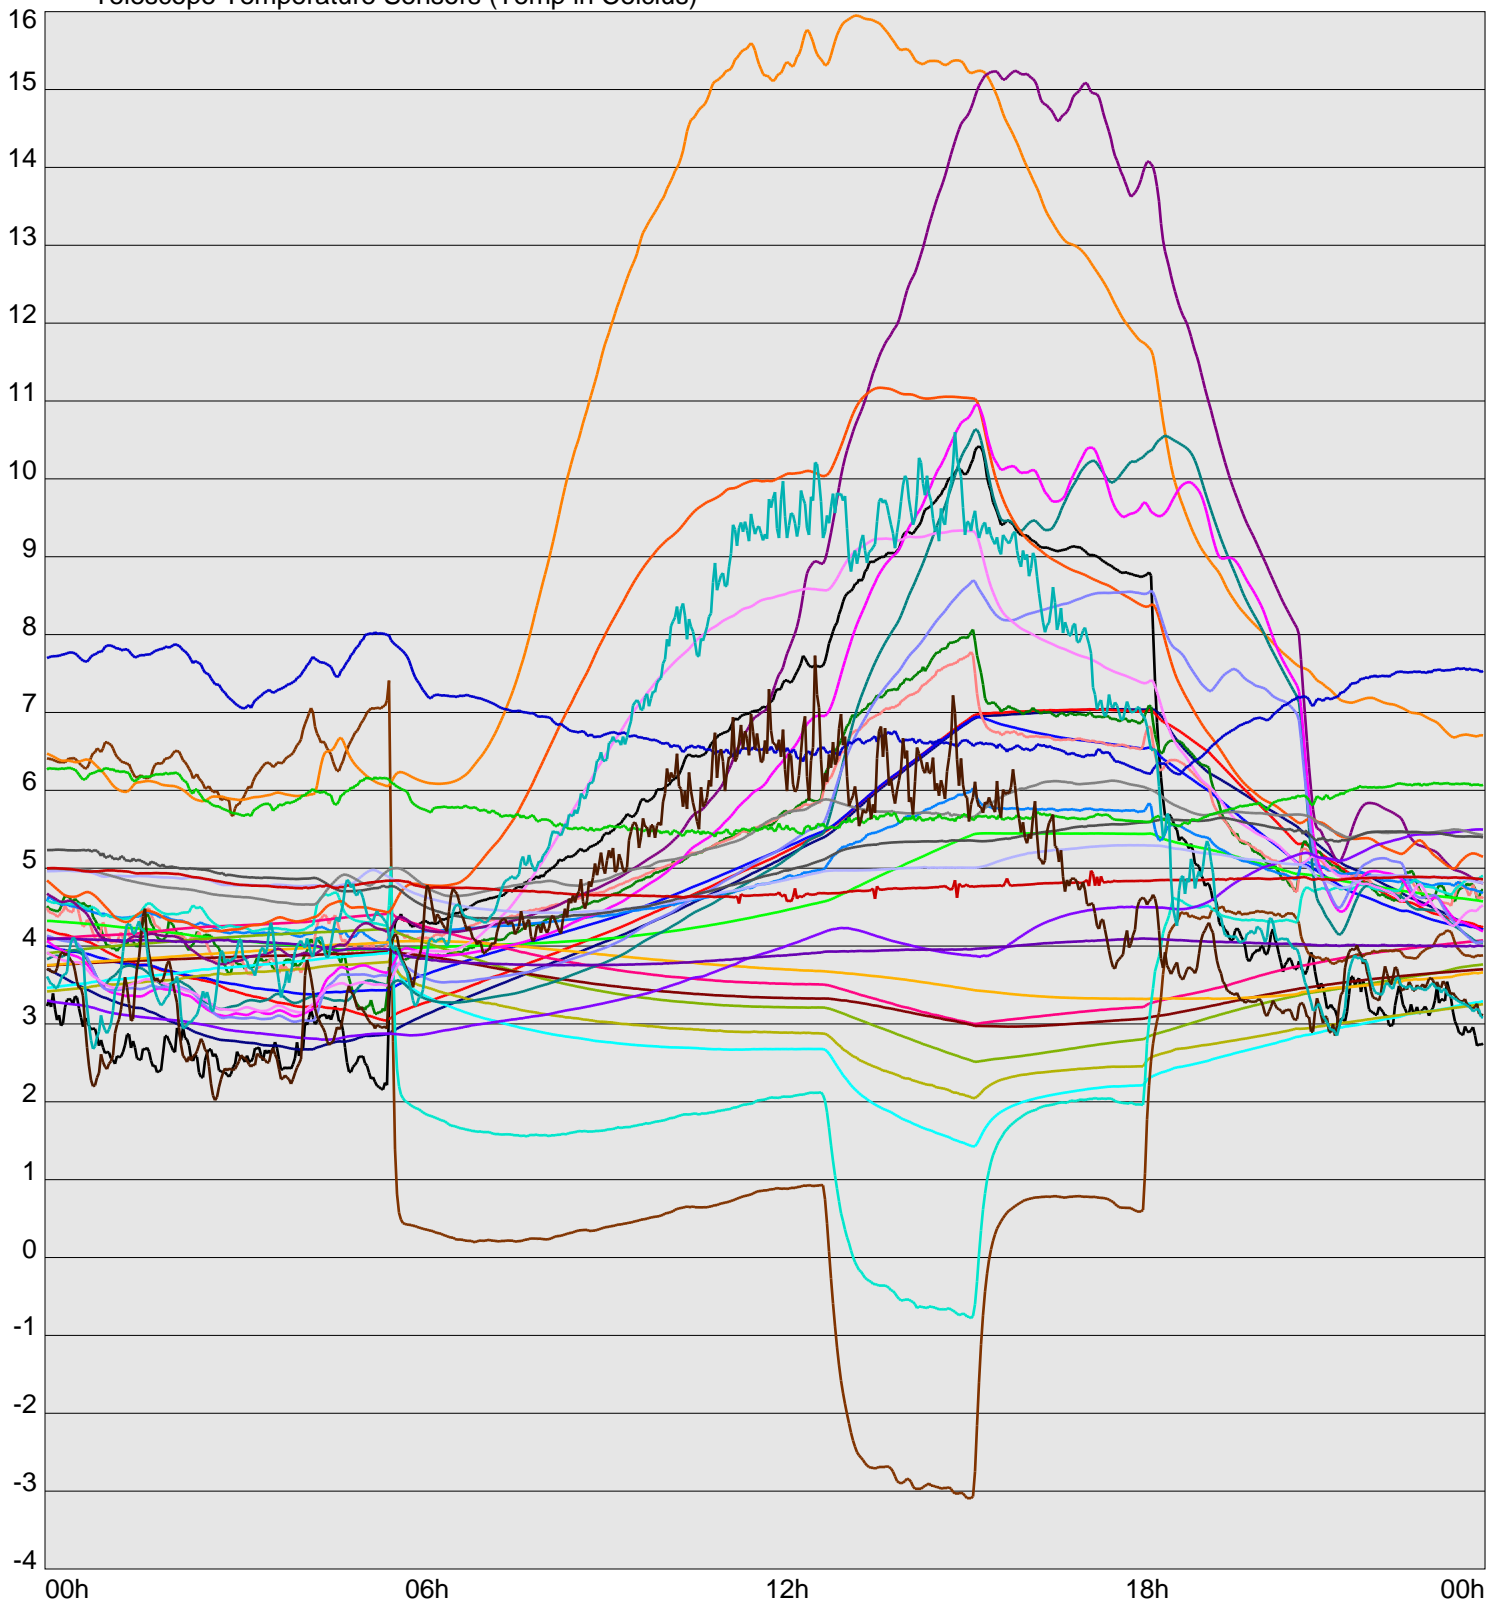

Telescope Temperature Sensors (Temp in Celcius)

| | | | | | | | | | |
|-----|-----|-----|-----|------|------|-----|-----|-----|-----|
| TT1 | TT2 | TT3 | TT4 | TT5 | TT6 | TT7 | TT8 | TM1 | TM2 |
| TM3 | TM4 | TM5 | TM6 | TMS1 | TMS2 | TD1 | TD2 | TD3 | TD4 |
| TD5 | TD6 | TD7 | TF1 | TF2 | TF3 | TF4 | TF5 | TF6 | TF7 |
| TF8 | TE1 | TE2 | | | | | | | |