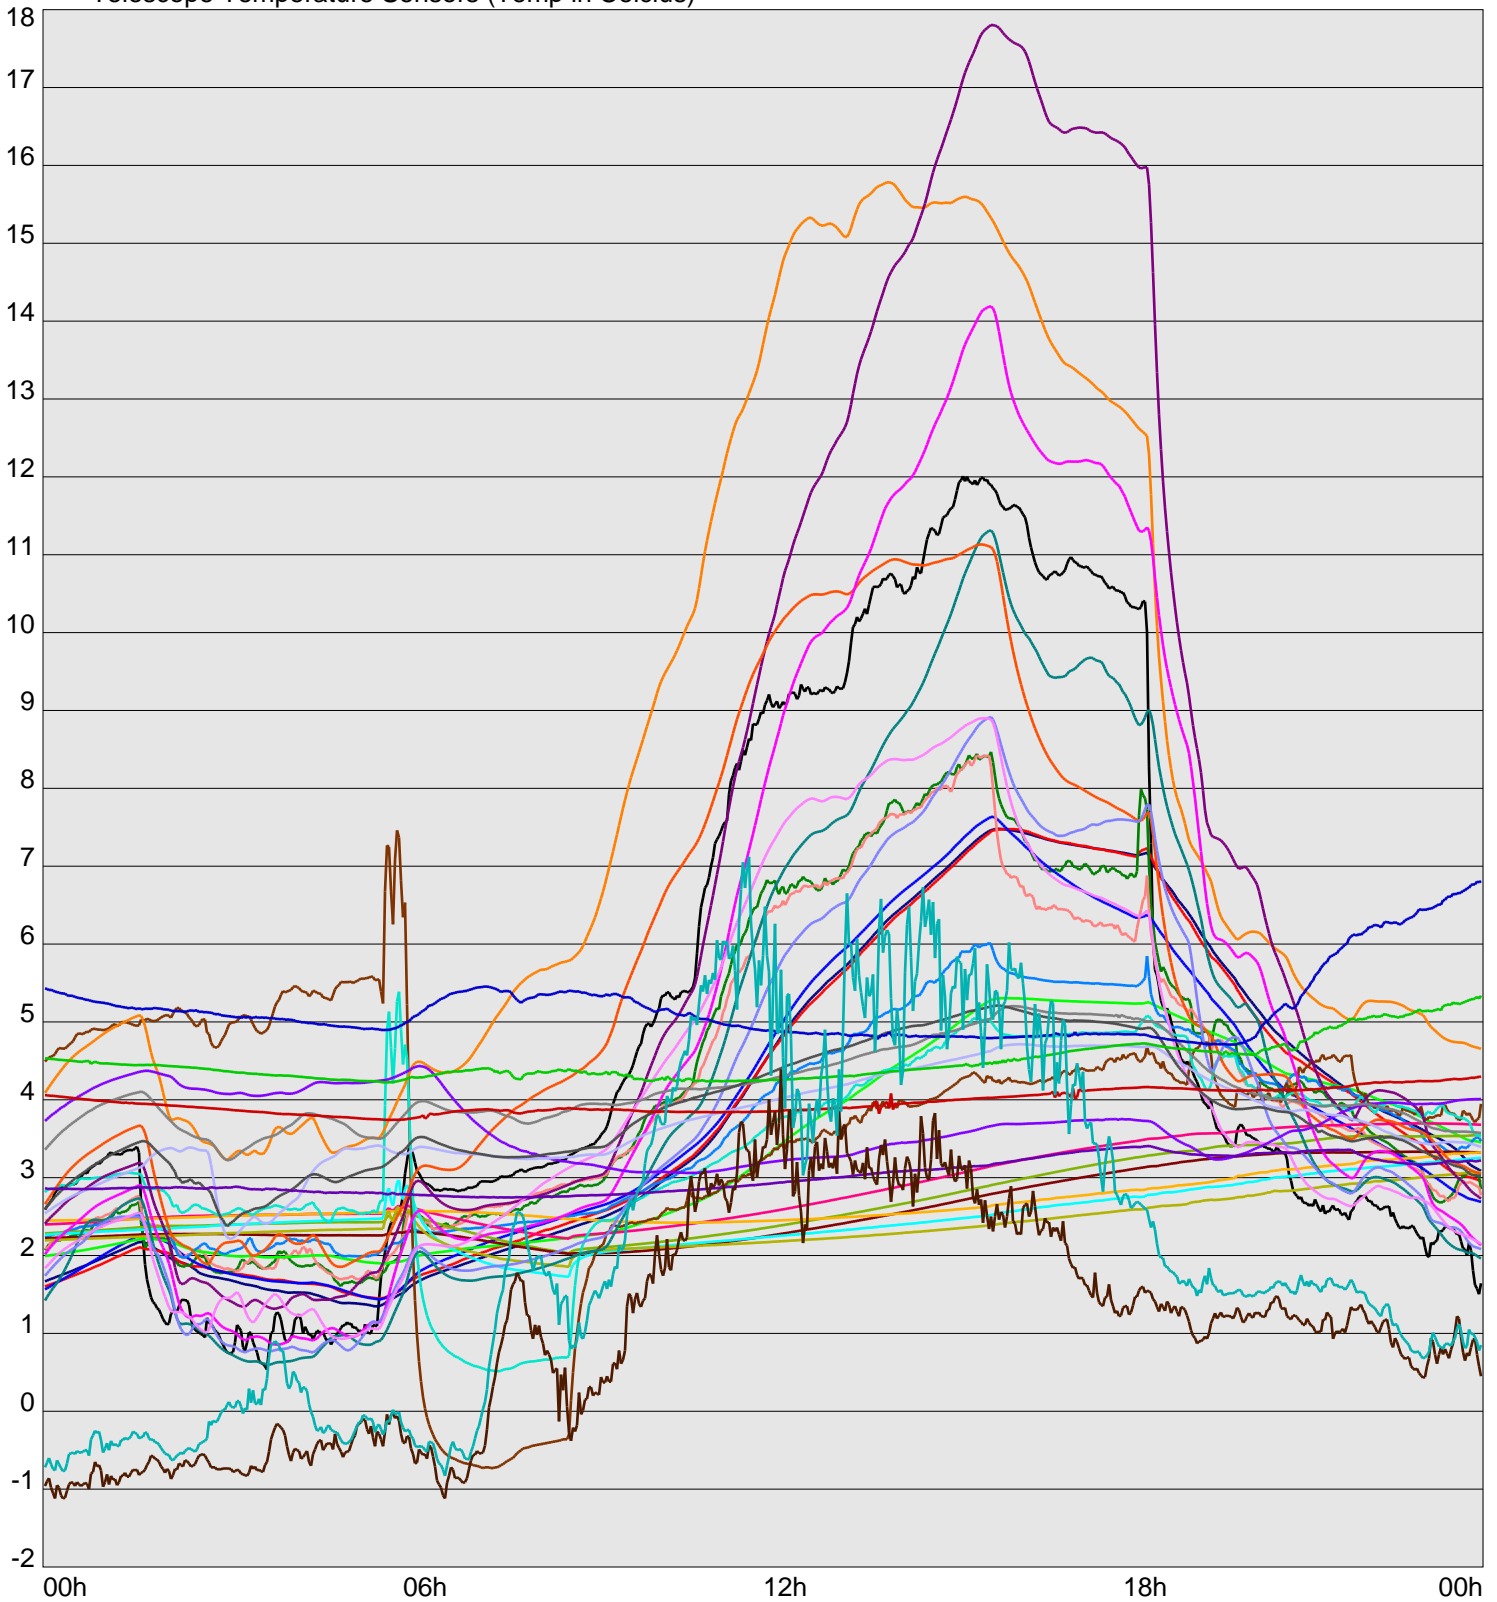

Telescope Temperature Sensors (Temp in Celcius)

TT1	TT2	TT3	TT4	TT5	TT6	TT7	TT8	TM1	TM2
TM3	TM4	TM5	TM6	TMS1	TMS2	TD1	TD2	TD3	TD4
TD5	TD6	TD7	TF1	TF2	TF3	TF4	TF5	TF6	TF7
TF8	TE1	TE2							