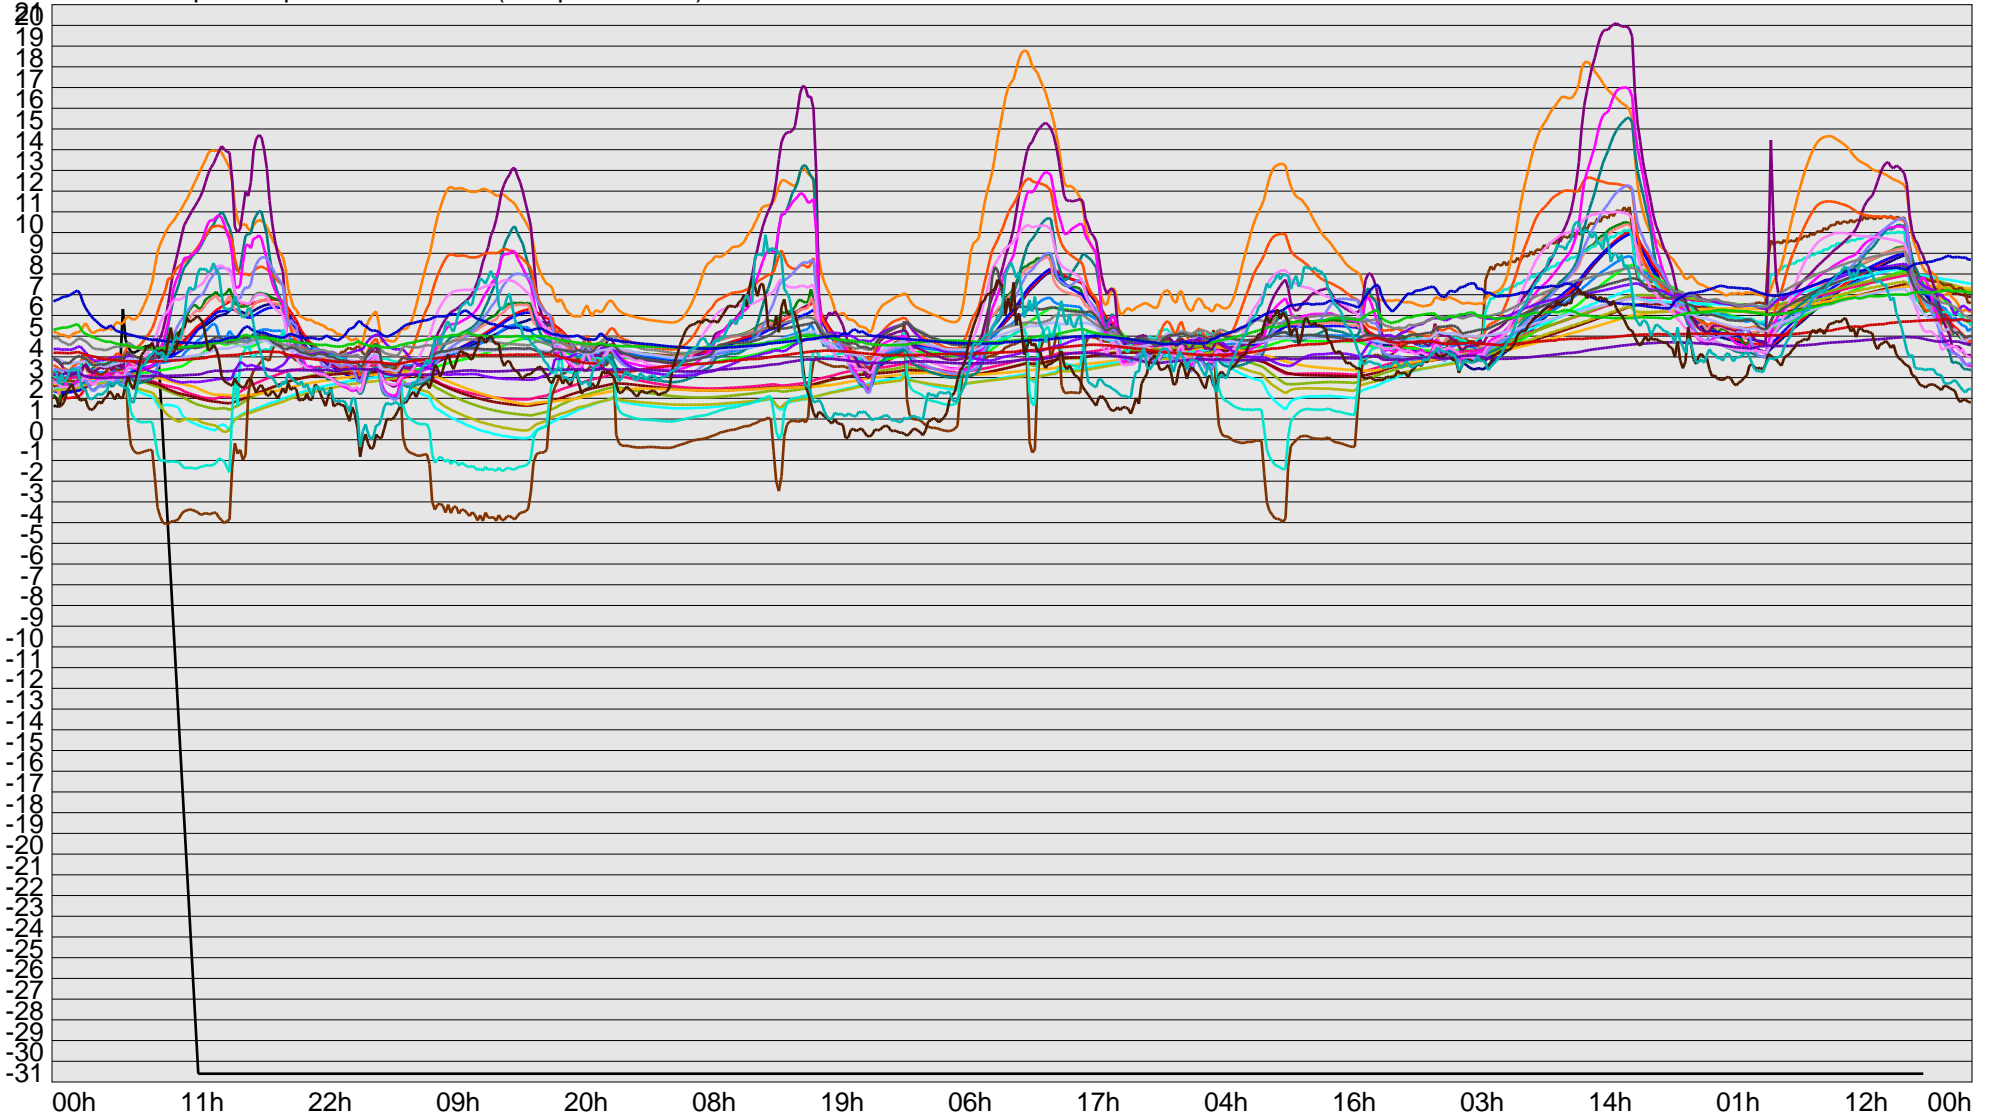

Telescope Temperature Sensors (Temp in Celcius)

TT1	TT2	TT3	TT4	TT5	TT6	TT7	TT8	TM1	TM2
TM3	TM4	TM5	TM6	TMS1	TMS2	TD1	TD2	TD3	TD4
TD5	TD6	TD7	TF1	TF2	TF3	TF4	TF5	TF6	TF7
TF8	TE1	TE2							