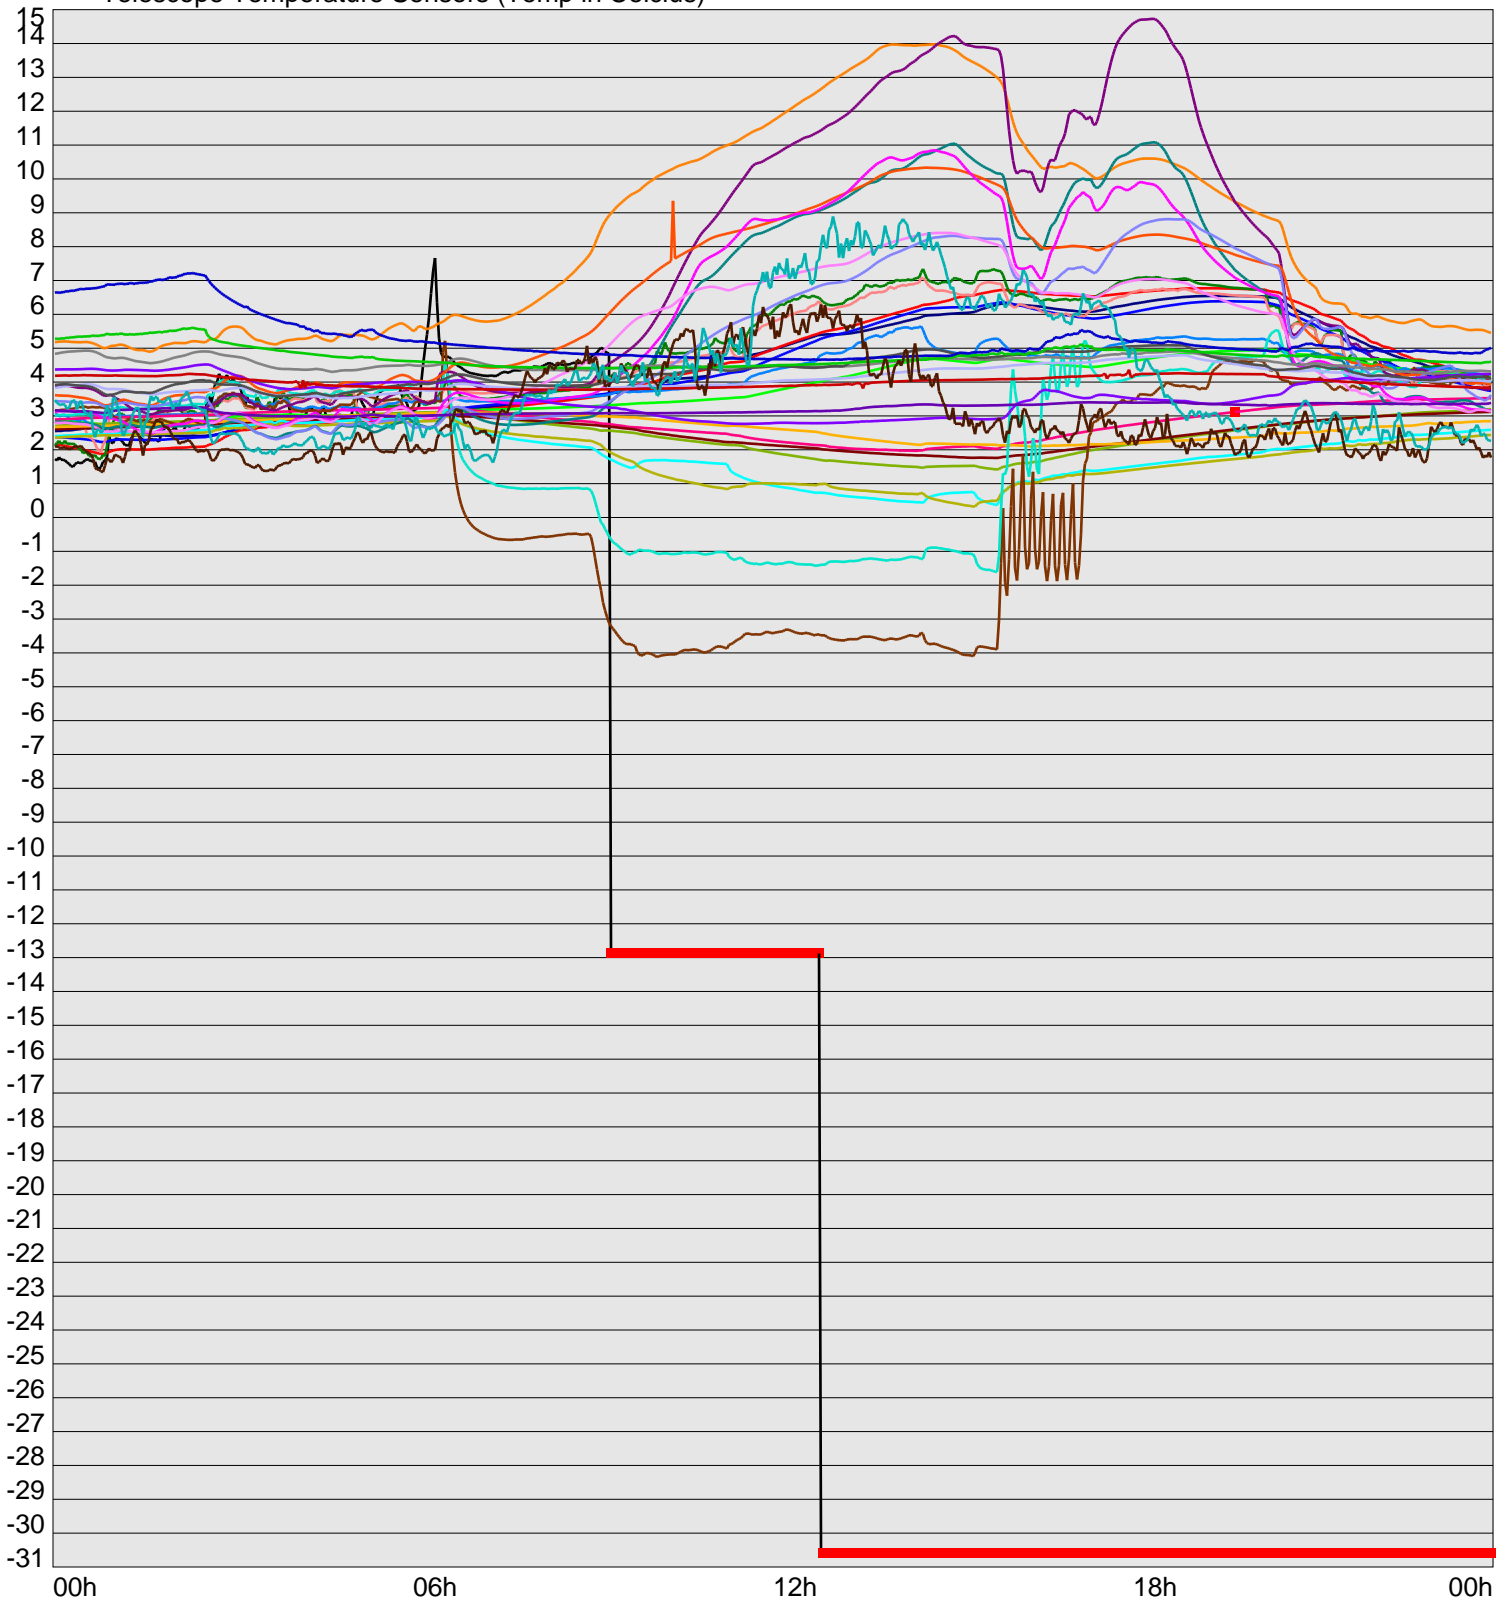

Telescope Temperature Sensors (Temp in Celcius)

TT1	TT2	TT3	TT4	TT5	TT6	TT7	TT8	TM1	TM2
TM3	TM4	TM5	TM6	TMS1	TMS2	TD1	TD2	TD3	TD4
TD5	TD6	TD7	TF1	TF2	TF3	TF4	TF5	TF6	TF7
TF8	TE1	TE2							