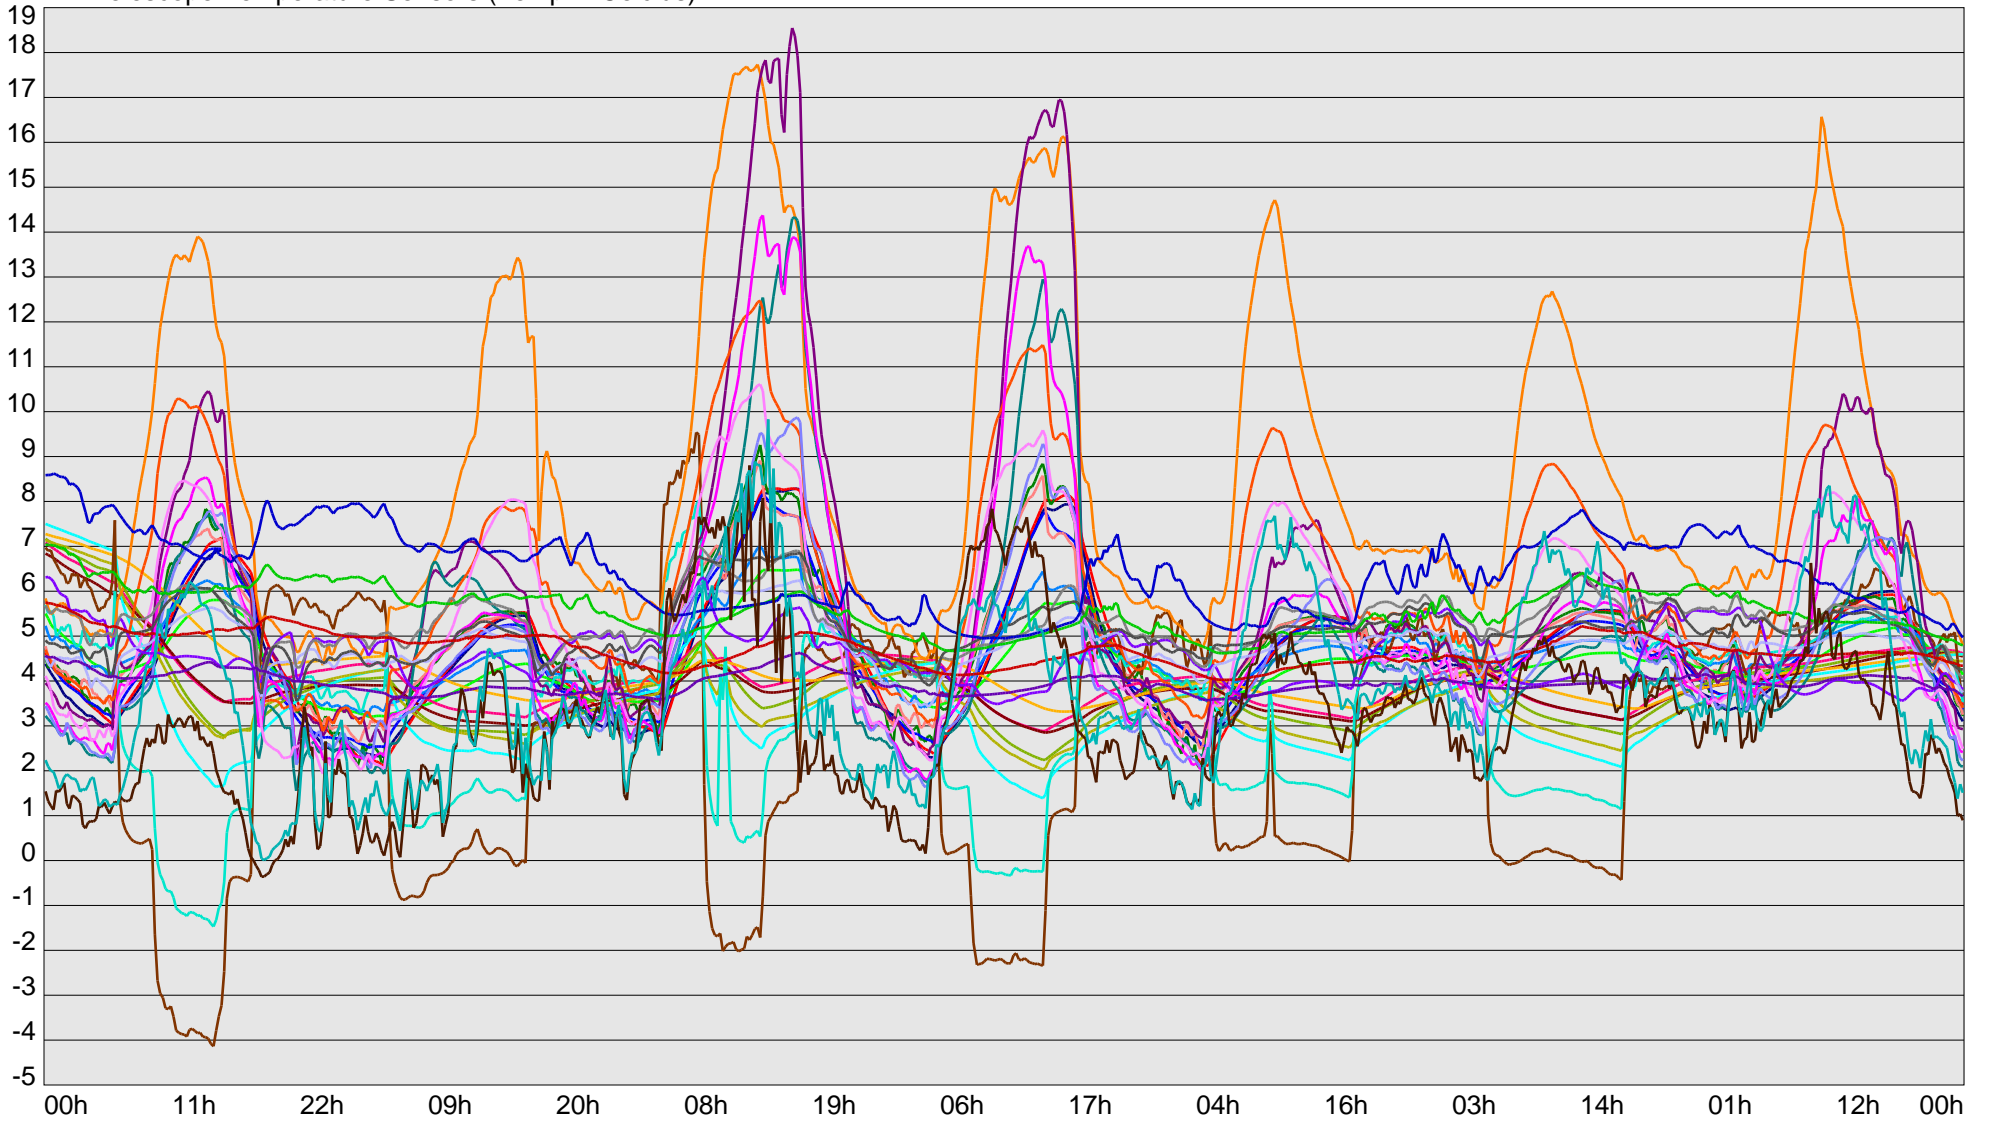

Telescope Temperature Sensors (Temp in Celcius)

TT1	TT2	TT3	TT4	TT5	TT6	TT7	TT8	TM1	TM2
TM3	TM4	TM5	TM6	TMS1	TMS2	TD1	TD2	TD3	TD4
TD5	TD6	TD7	TF1	TF2	TF3	TF4	TF5	TF6	TF7
TF8	TE1	TE2							