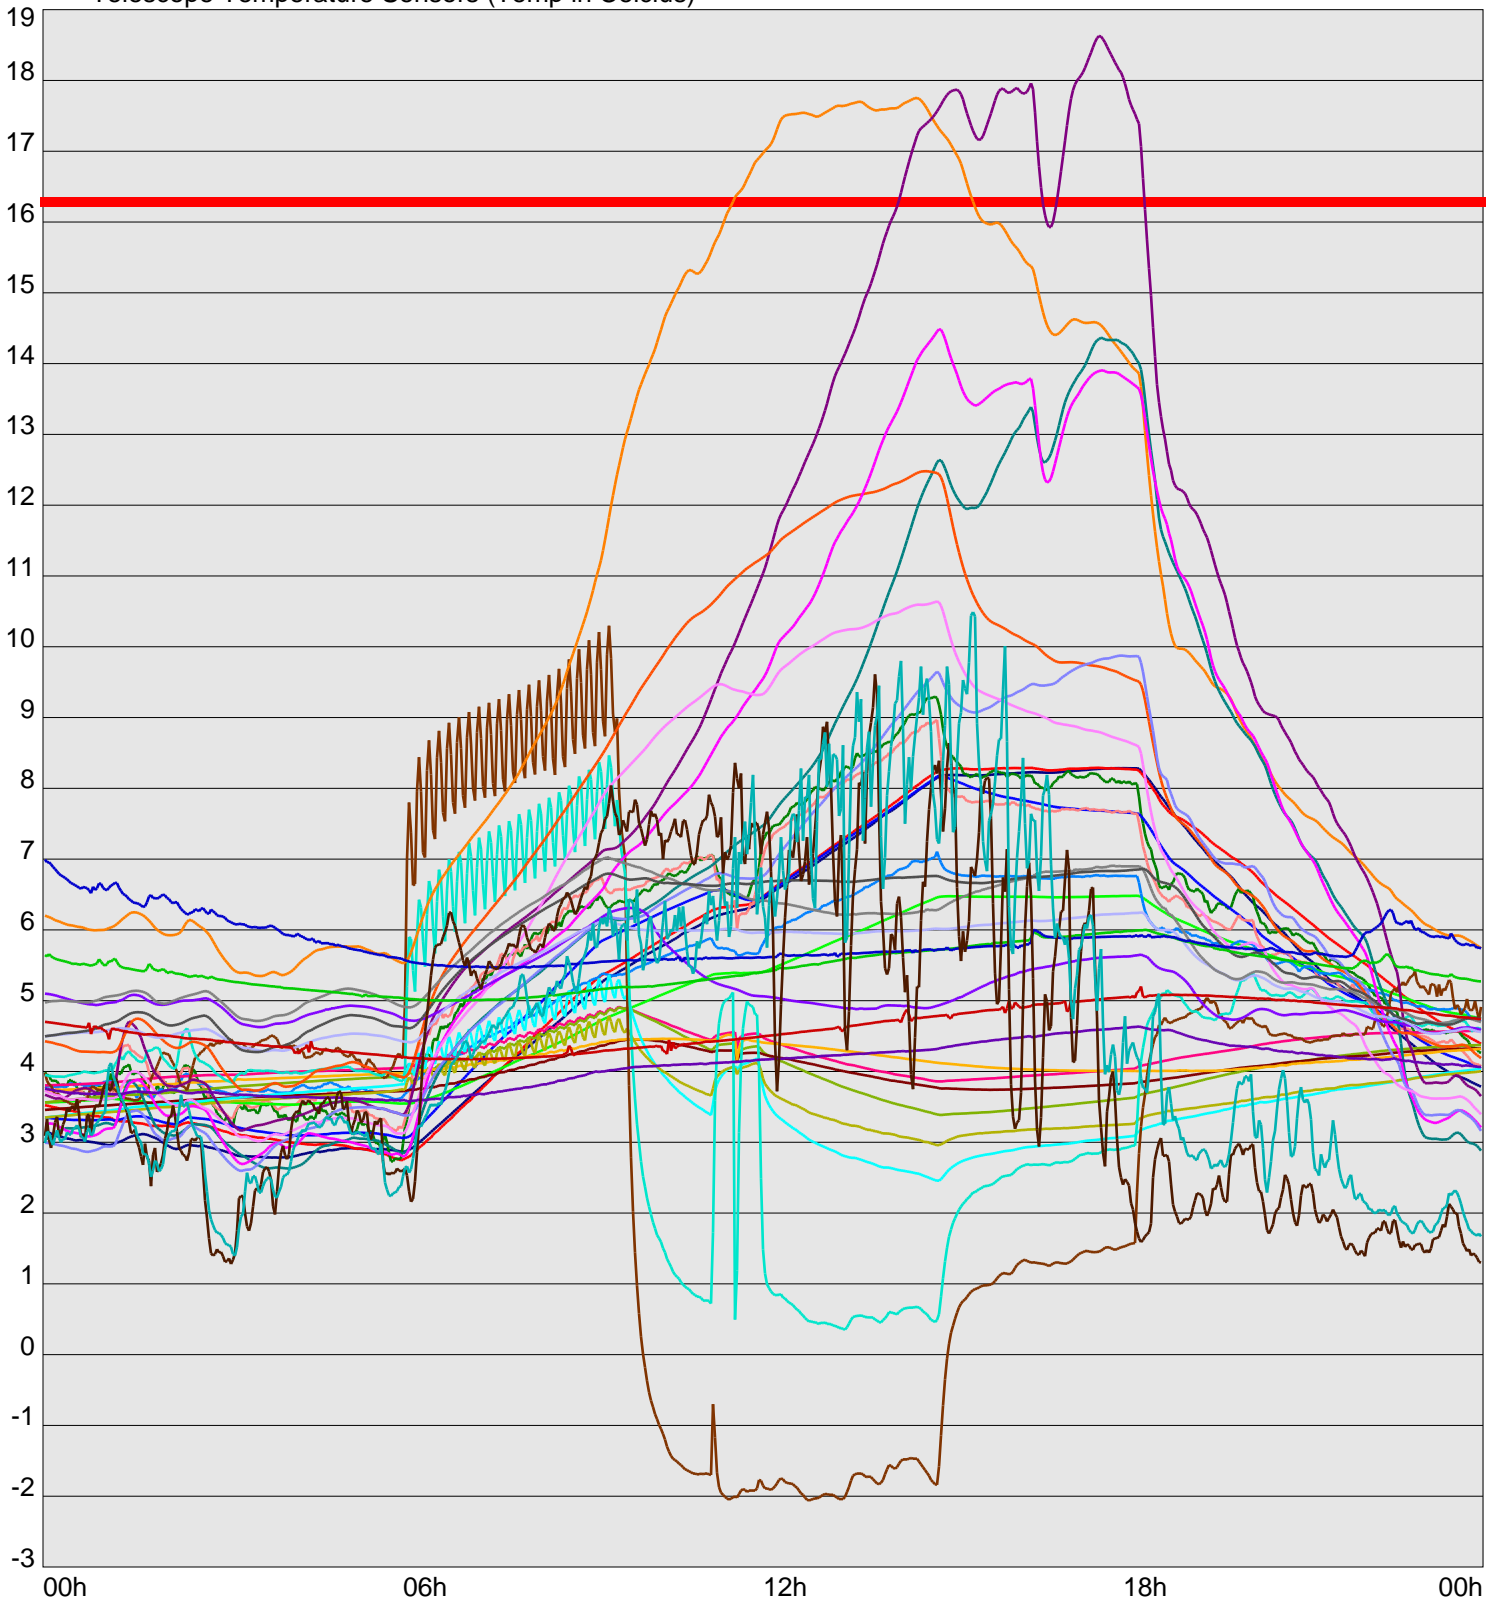

Telescope Temperature Sensors (Temp in Celcius)

TT1	TT2	TT3	TT4	TT5	TT6	TT7	TT8	TM1	TM2
TM3	TM4	TM5	TM6	TMS1	TMS2	TD1	TD2	TD3	TD4
TD5	TD6	TD7	TF1	TF2	TF3	TF4	TF5	TF6	TF7
TF8	TE1	TE2							