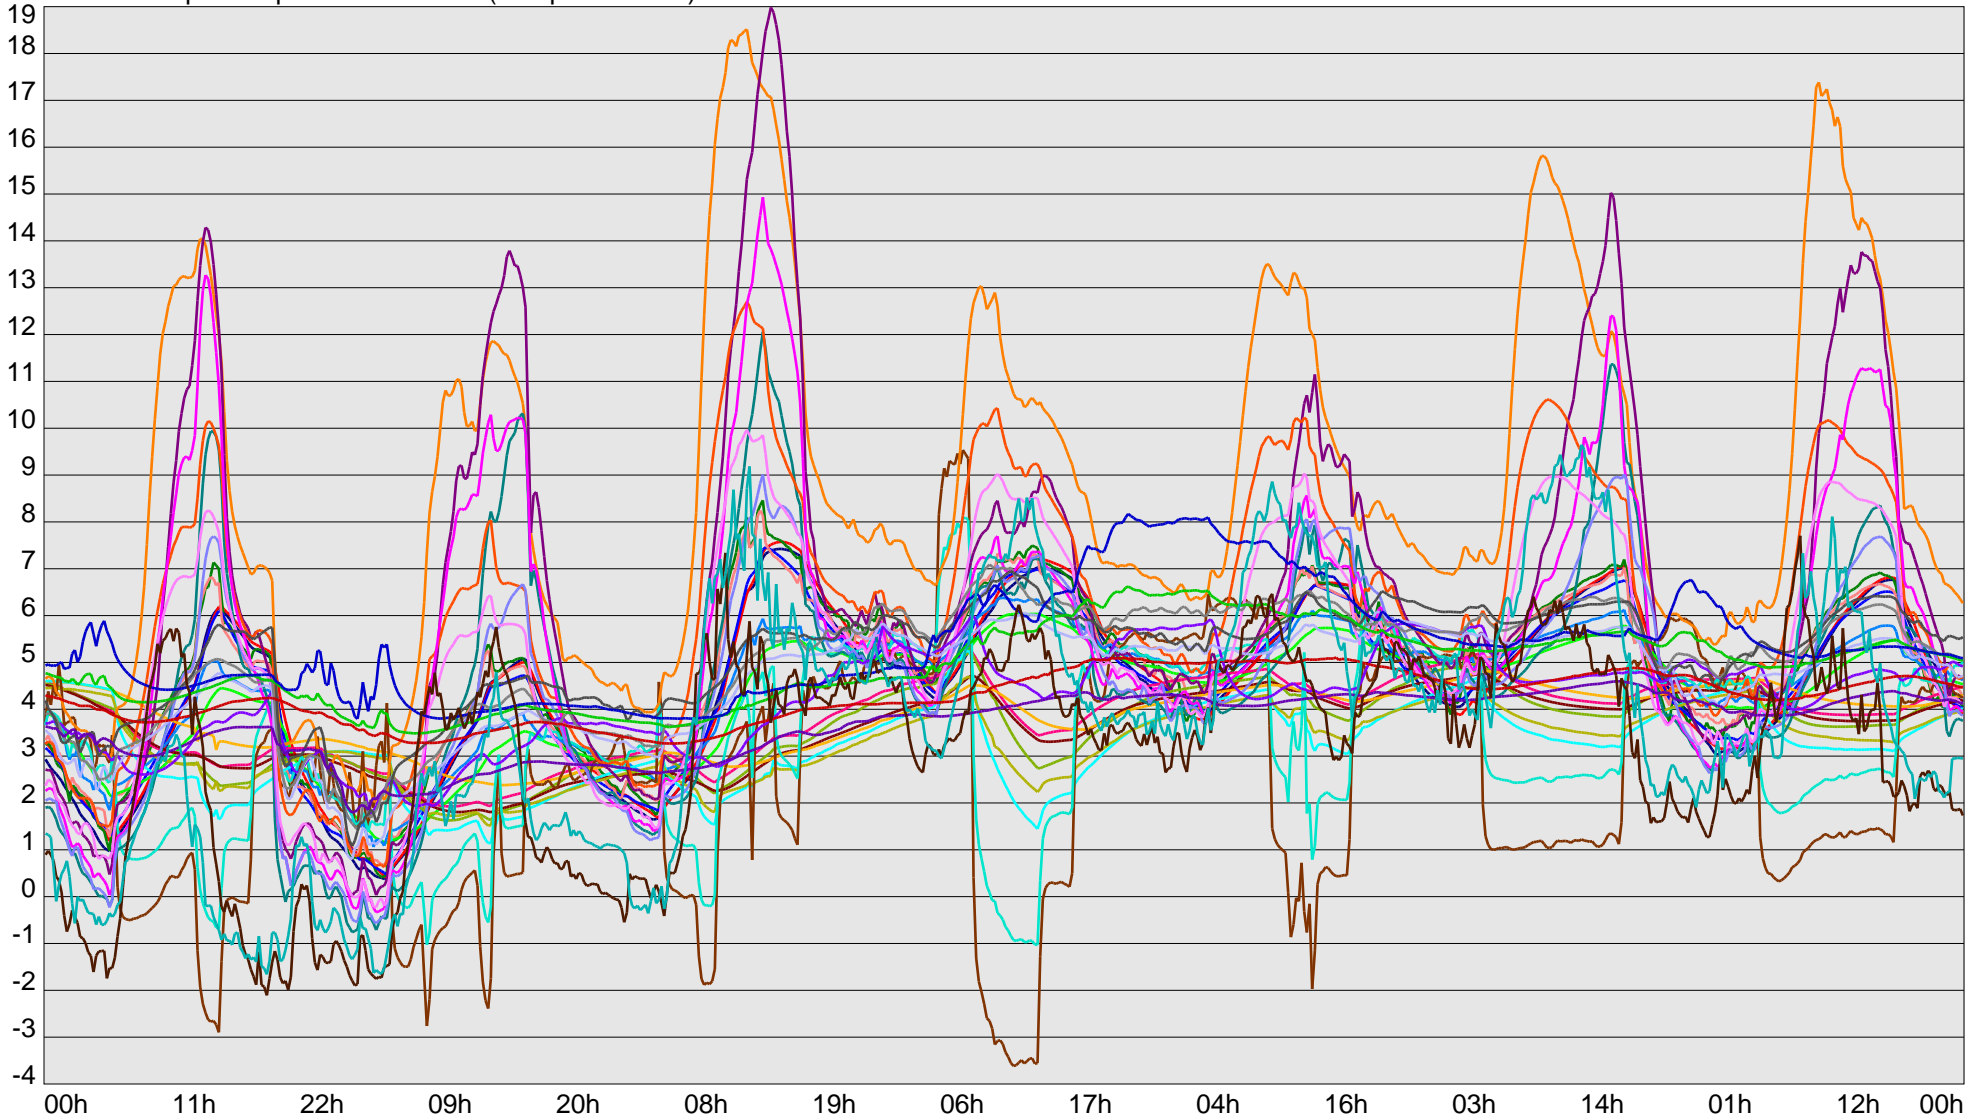

Telescope Temperature Sensors (Temp in Celcius)

TT1	TT2	TT3	TT4	TT5	TT6	TT7	TT8	TM1	TM2
TM3	TM4	TM5	TM6	TMS1	TMS2	TD1	TD2	TD3	TD4
TD5	TD6	TD7	TF1	TF2	TF3	TF4	TF5	TF6	TF7
TF8	TE1	TE2							