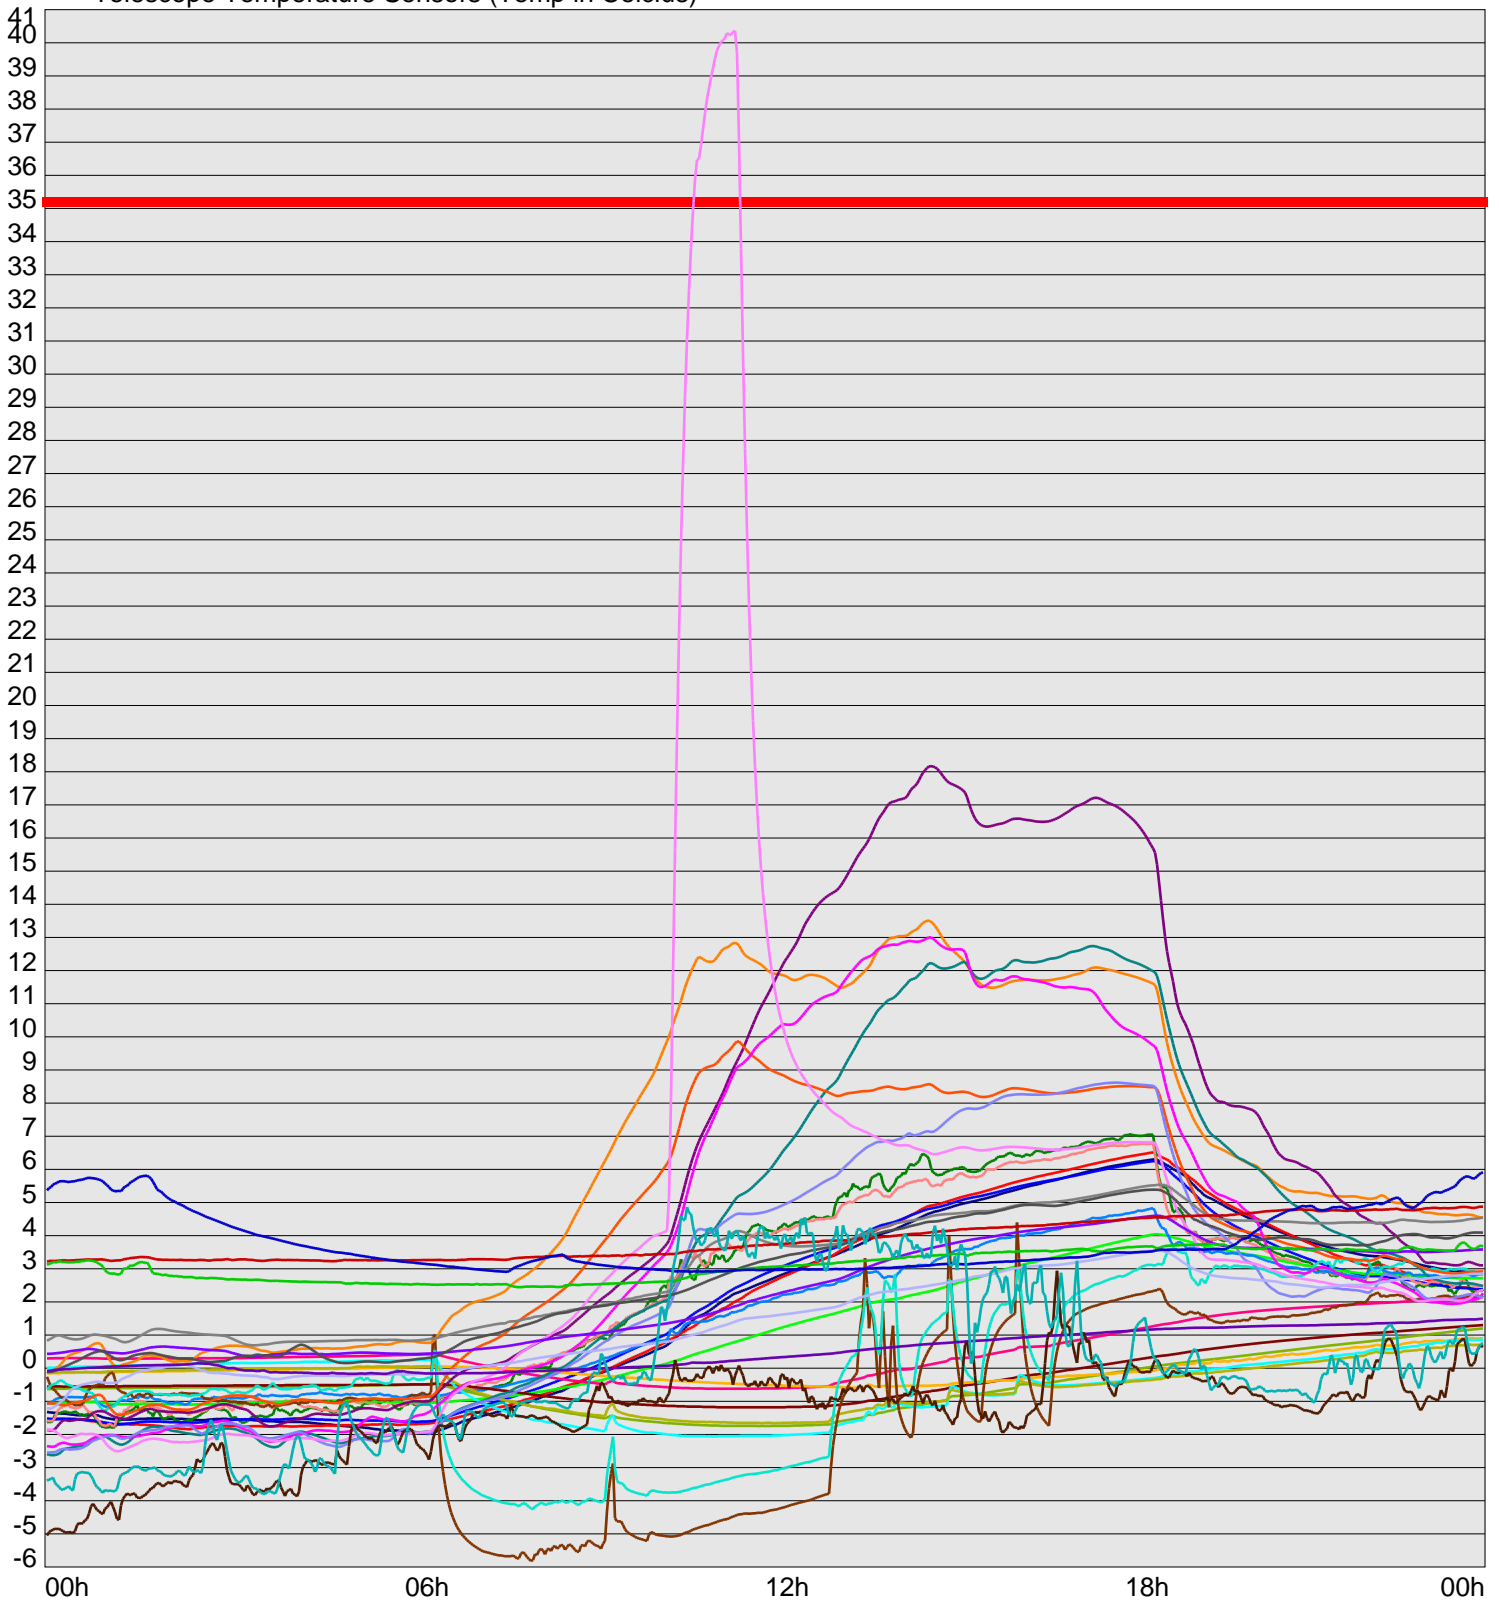

Telescope Temperature Sensors (Temp in Celcius)

TT1	TT2	TT3	TT4	TT5	TT6	TT7	TT8	TM1	TM2
TM3	TM4	TM5	TM6	TMS1	TMS2	TD1	TD2	TD3	TD4
TD5	TD6	TD7	TF1	TF2	TF3	TF4	TF5	TF6	TF7
TF8	TE1	TE2							