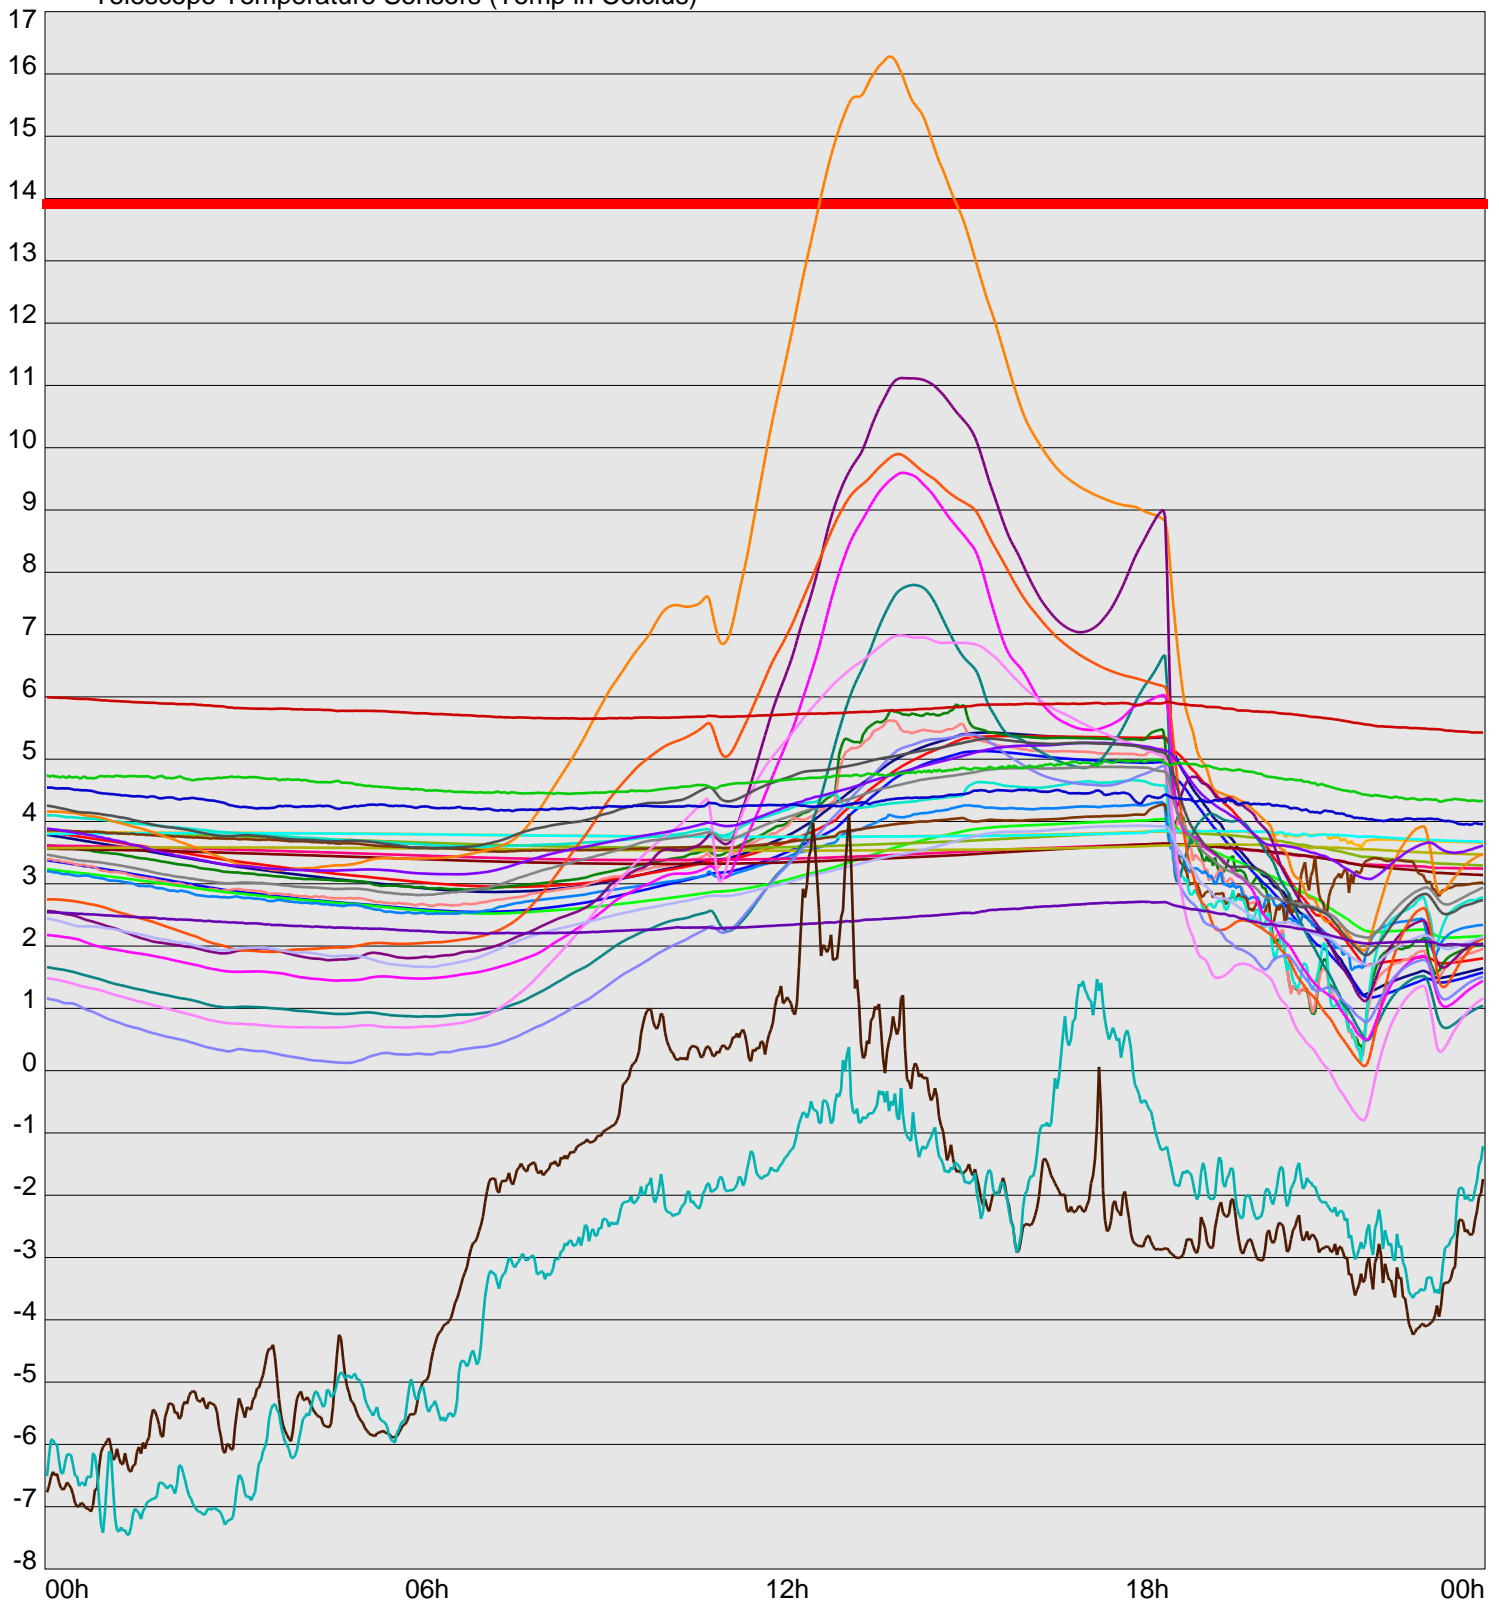

Telescope Temperature Sensors (Temp in Celcius)

TT1	TT2	TT3	TT4	TT5	TT6	TT7	TT8	TM1	TM2
TM3	TM4	TM5	TM6	TMS1	TMS2	TD1	TD2	TD3	TD4
TD5	TD6	TD7	TF1	TF2	TF3	TF4	TF5	TF6	TF7
TF8	TE1	TE2							