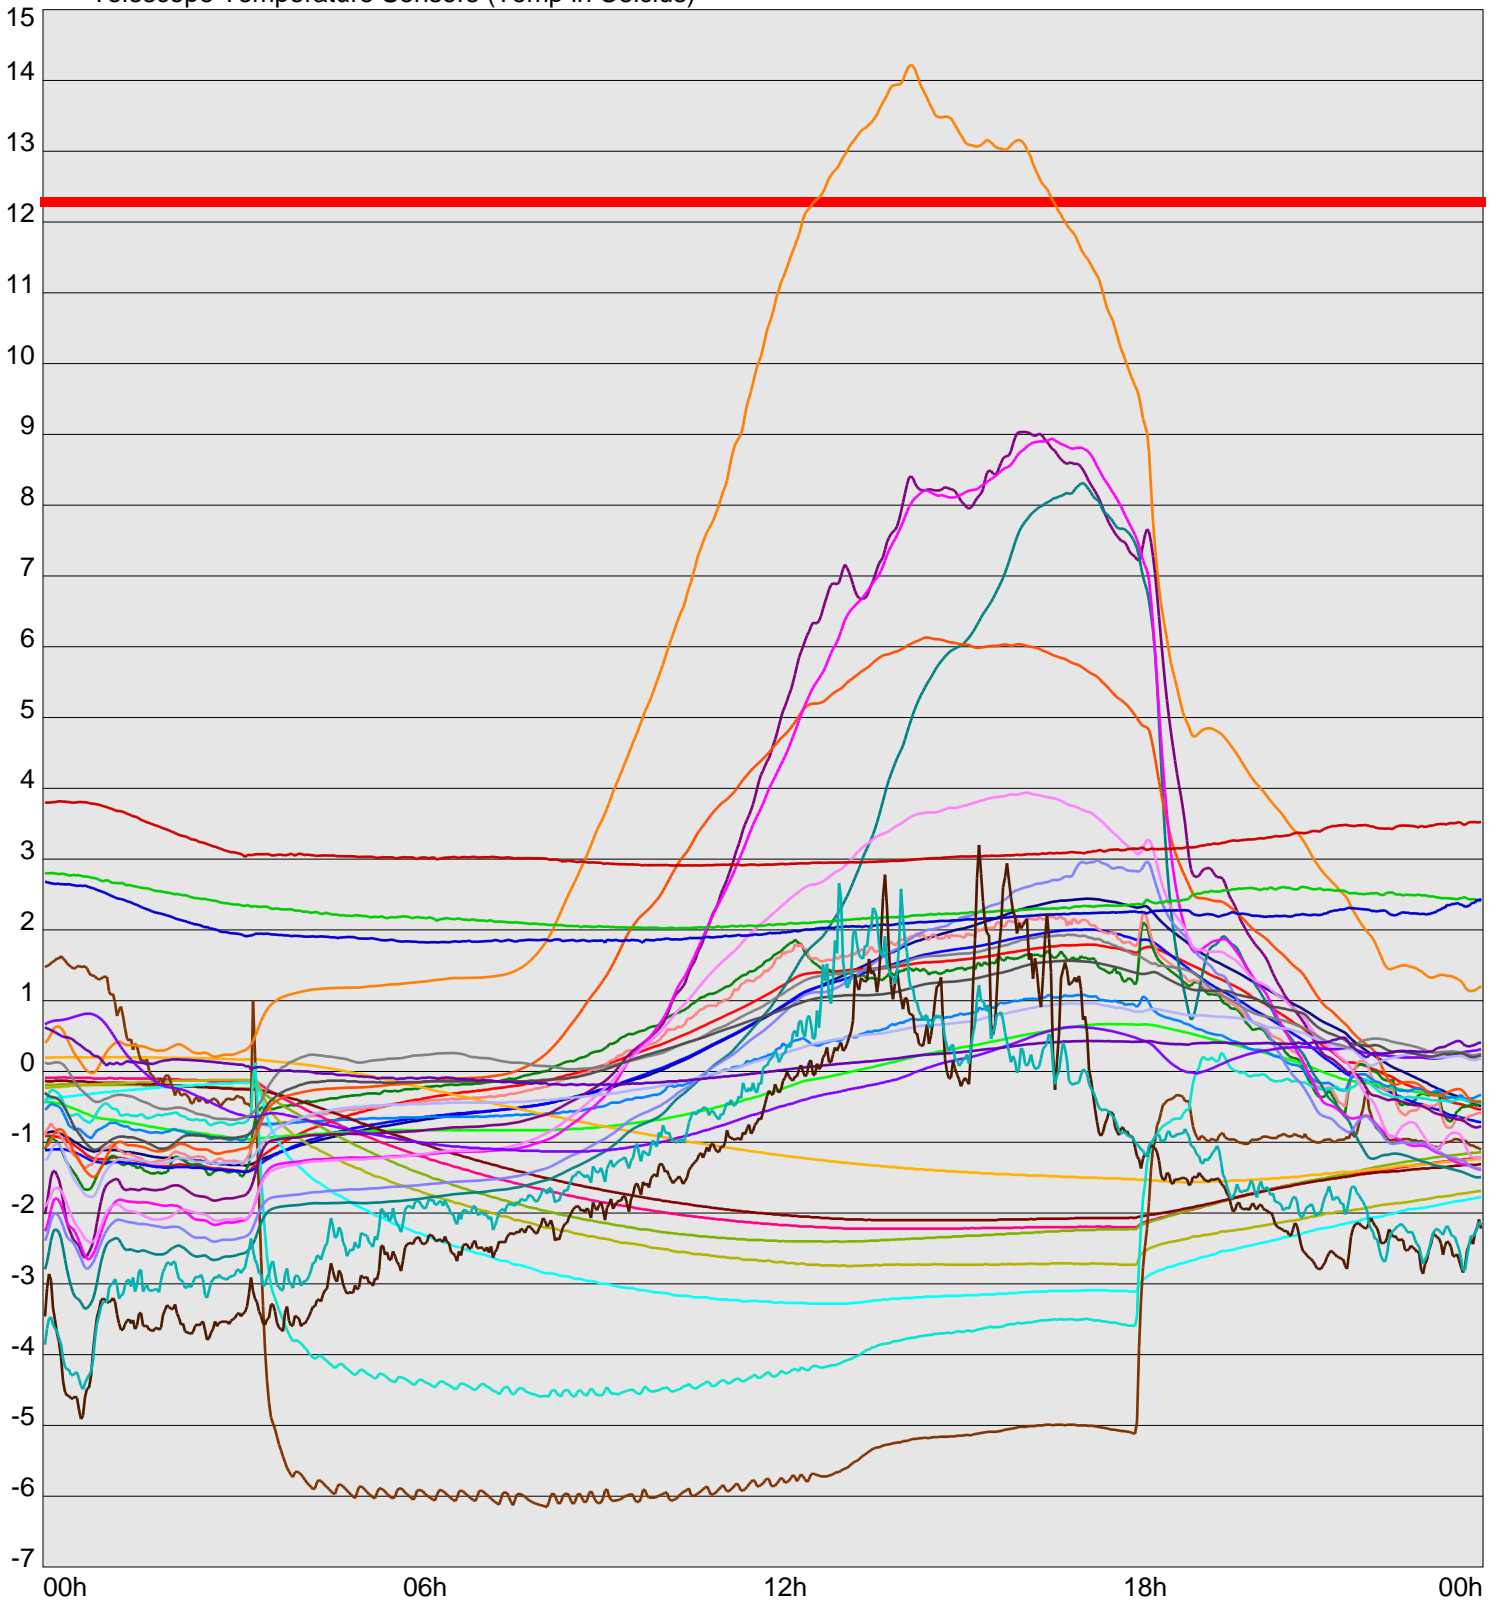

Telescope Temperature Sensors (Temp in Celcius)

| | | | | | | | | | |
|-----|-----|-----|-----|------|------|-----|-----|-----|-----|
| TT1 | TT2 | TT3 | TT4 | TT5 | TT6 | TT7 | TT8 | TM1 | TM2 |
| TM3 | TM4 | TM5 | TM6 | TMS1 | TMS2 | TD1 | TD2 | TD3 | TD4 |
| TD5 | TD6 | TD7 | TF1 | TF2 | TF3 | TF4 | TF5 | TF6 | TF7 |
| TF8 | TE1 | TE2 | | | | | | | |