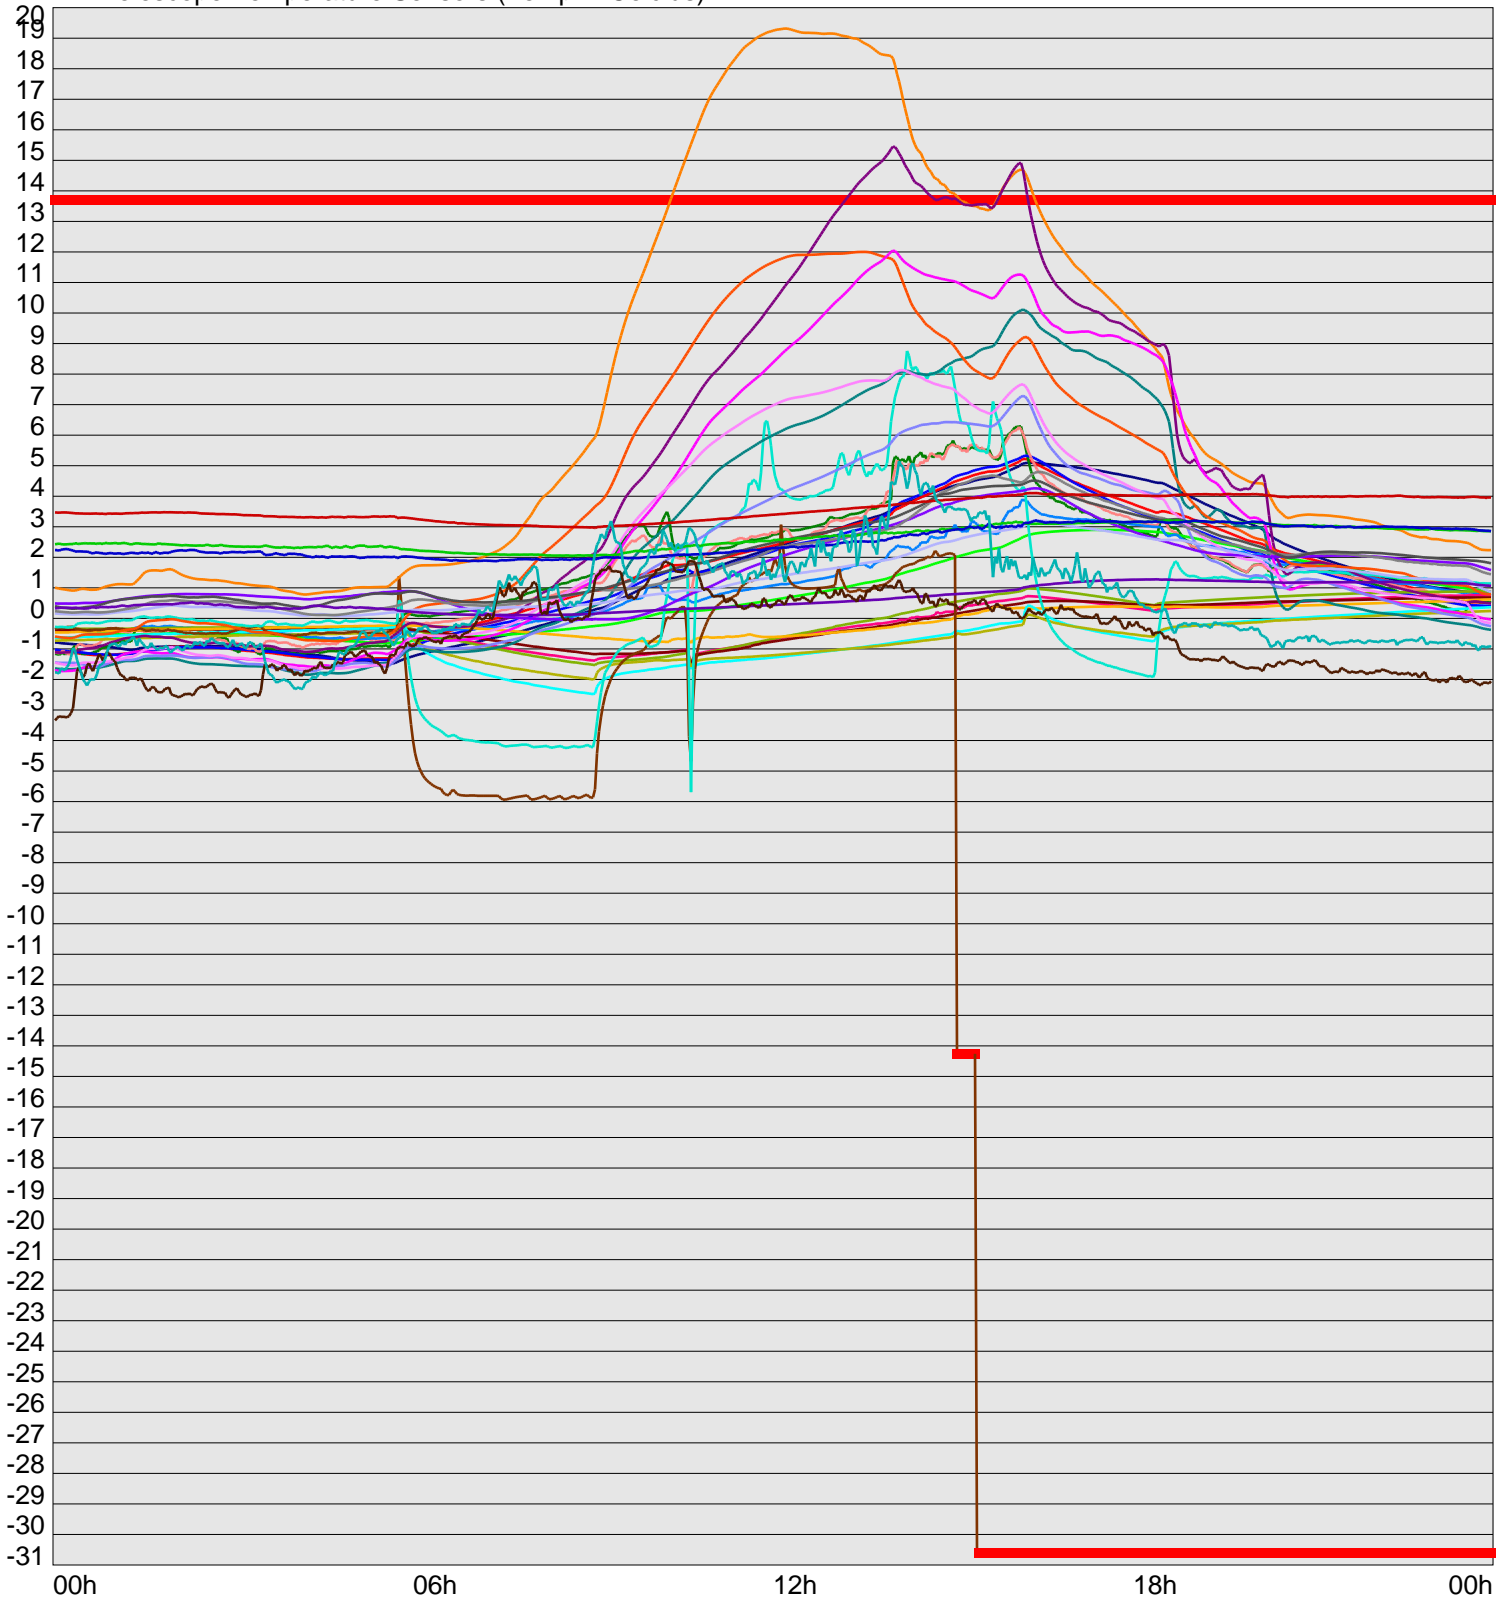

Telescope Temperature Sensors (Temp in Celcius)

TT1	TT2	TT3	TT4	TT5	TT6	TT7	TT8	TM1	TM2
TM3	TM4	TM5	TM6	TMS1	TMS2	TD1	TD2	TD3	TD4
TD5	TD6	TD7	TF1	TF2	TF3	TF4	TF5	TF6	TF7
TF8	TE1	TE2							