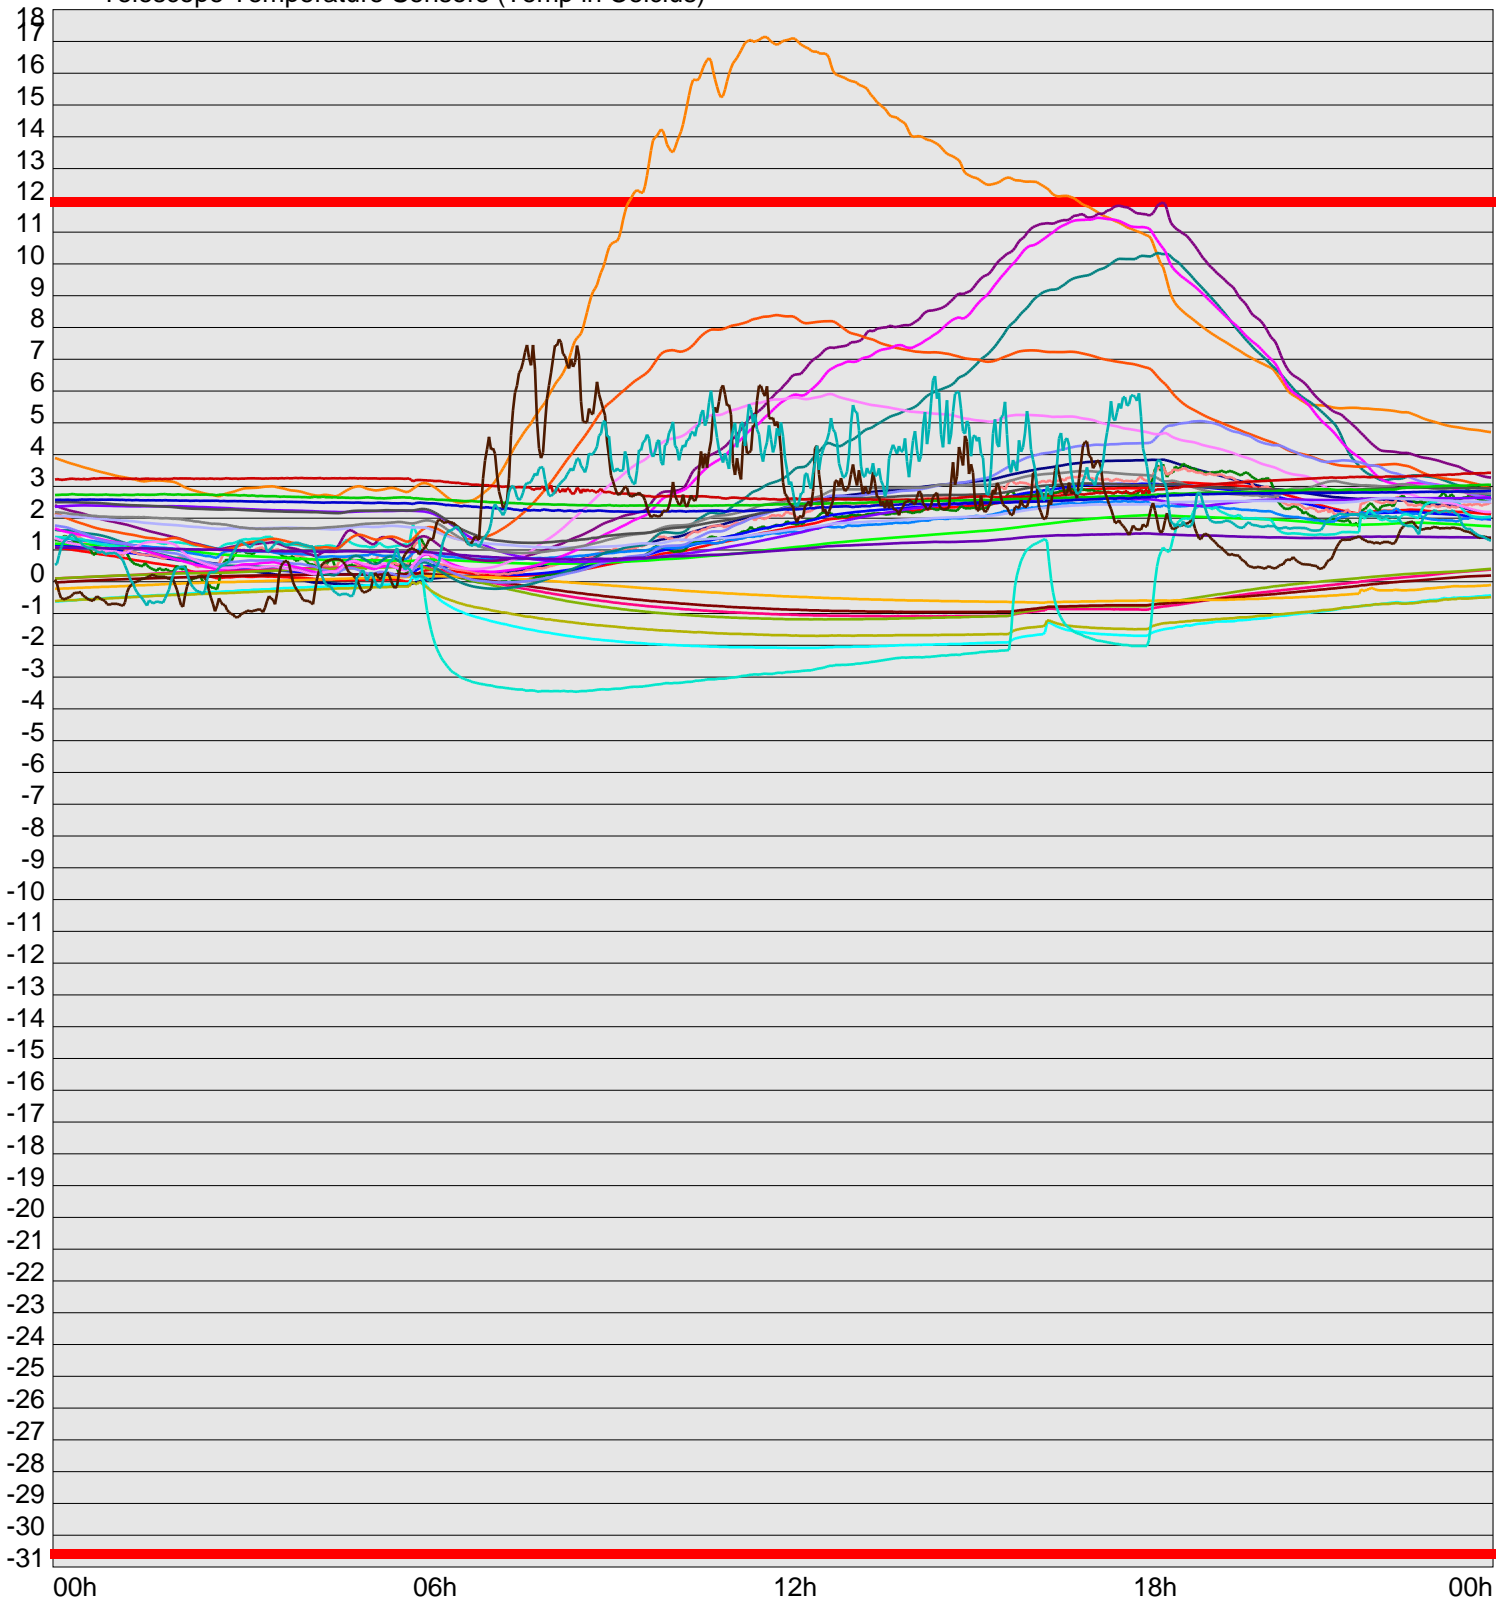

Telescope Temperature Sensors (Temp in Celcius)

TT1	TT2	TT3	TT4	TT5	TT6	TT7	TT8	TM1	TM2
TM3	TM4	TM5	TM6	TMS1	TMS2	TD1	TD2	TD3	TD4
TD5	TD6	TD7	TF1	TF2	TF3	TF4	TF5	TF6	TF7
TF8	TE1	TE2							