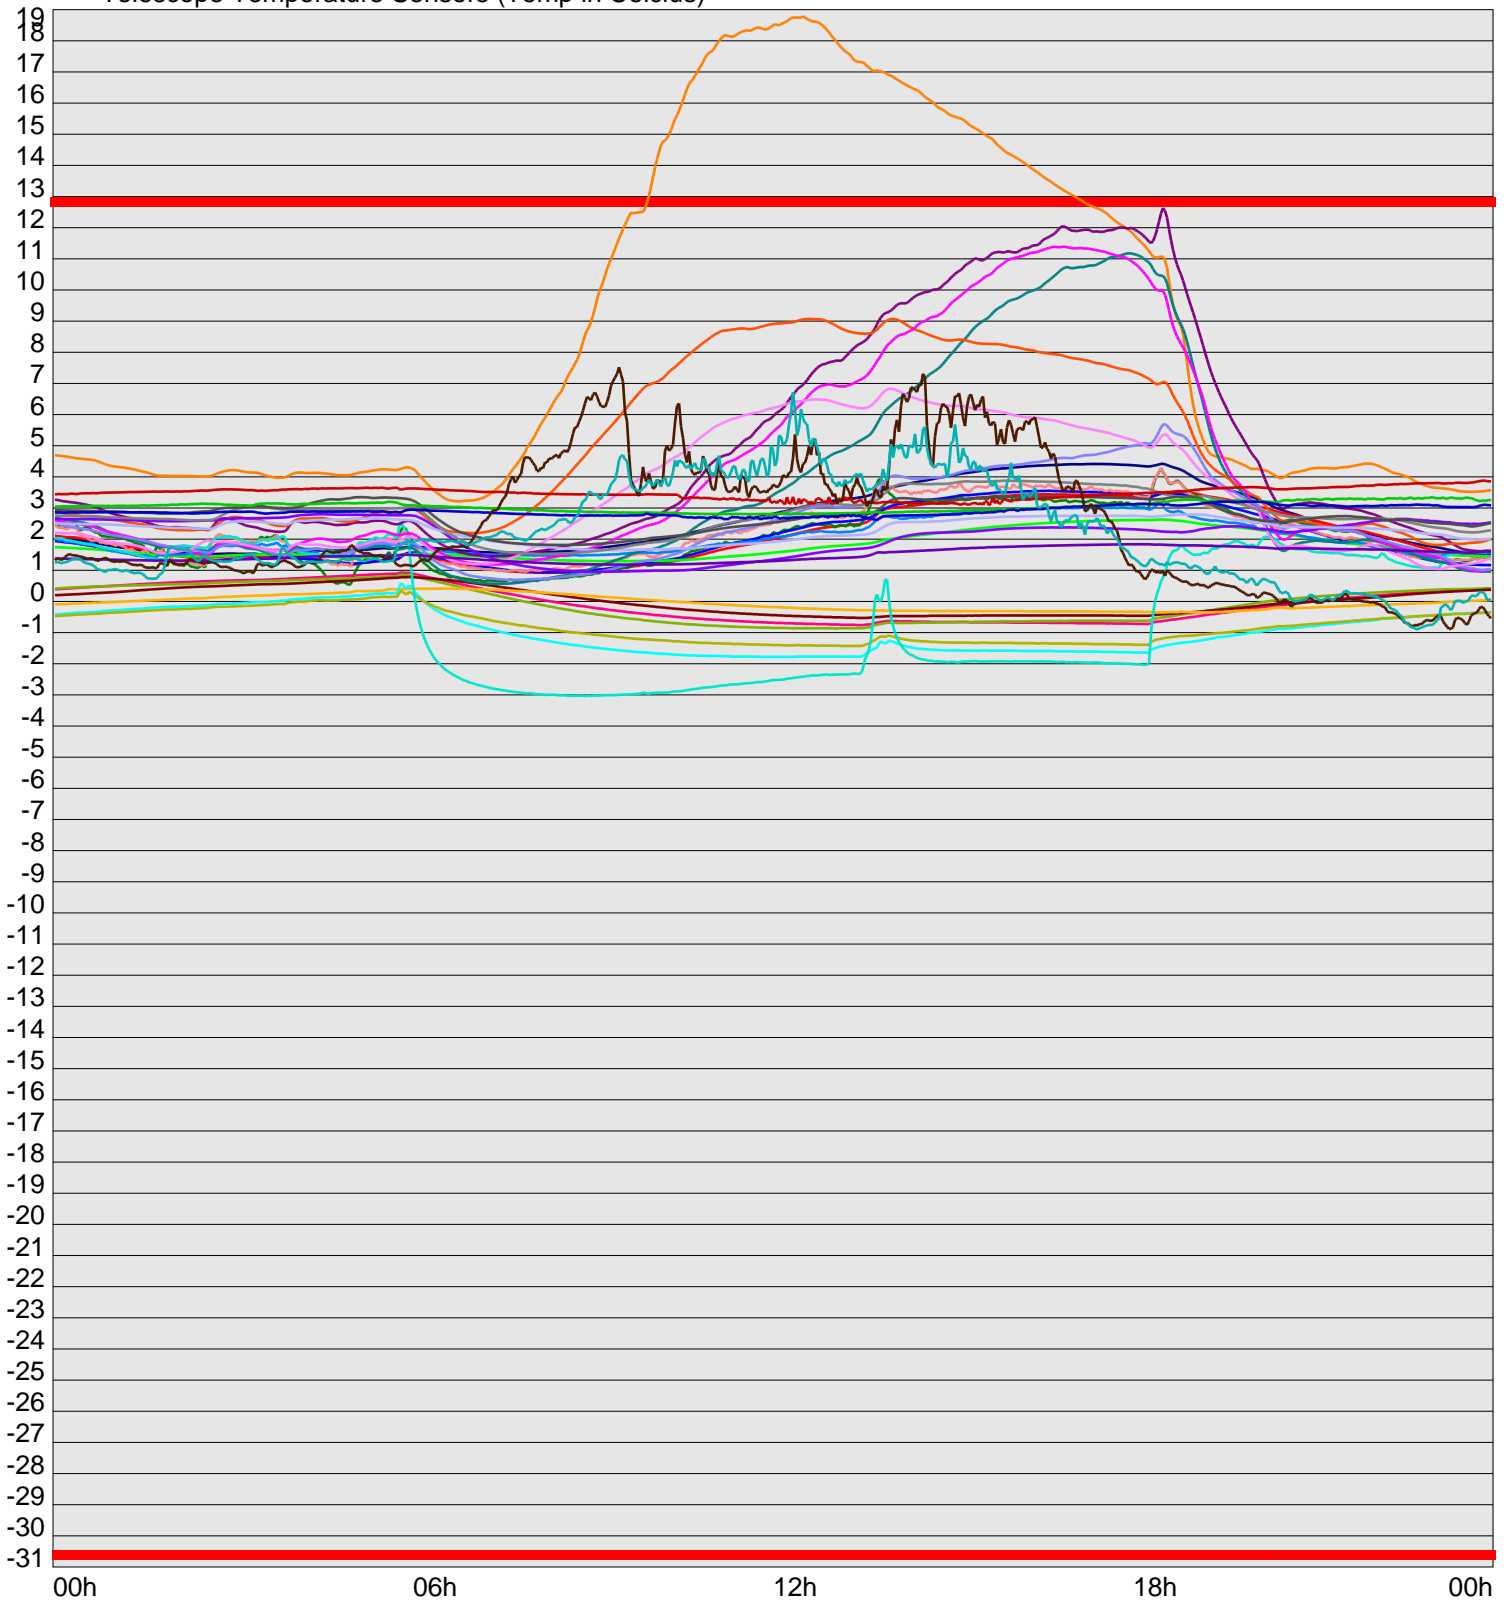

Telescope Temperature Sensors (Temp in Celcius)

TT1	TT2	TT3	TT4	TT5	TT6	TT7	TT8	TM1	TM2
TM3	TM4	TM5	TM6	TMS1	TMS2	TD1	TD2	TD3	TD4
TD5	TD6	TD7	TF1	TF2	TF3	TF4	TF5	TF6	TF7
TF8	TE1	TE2							